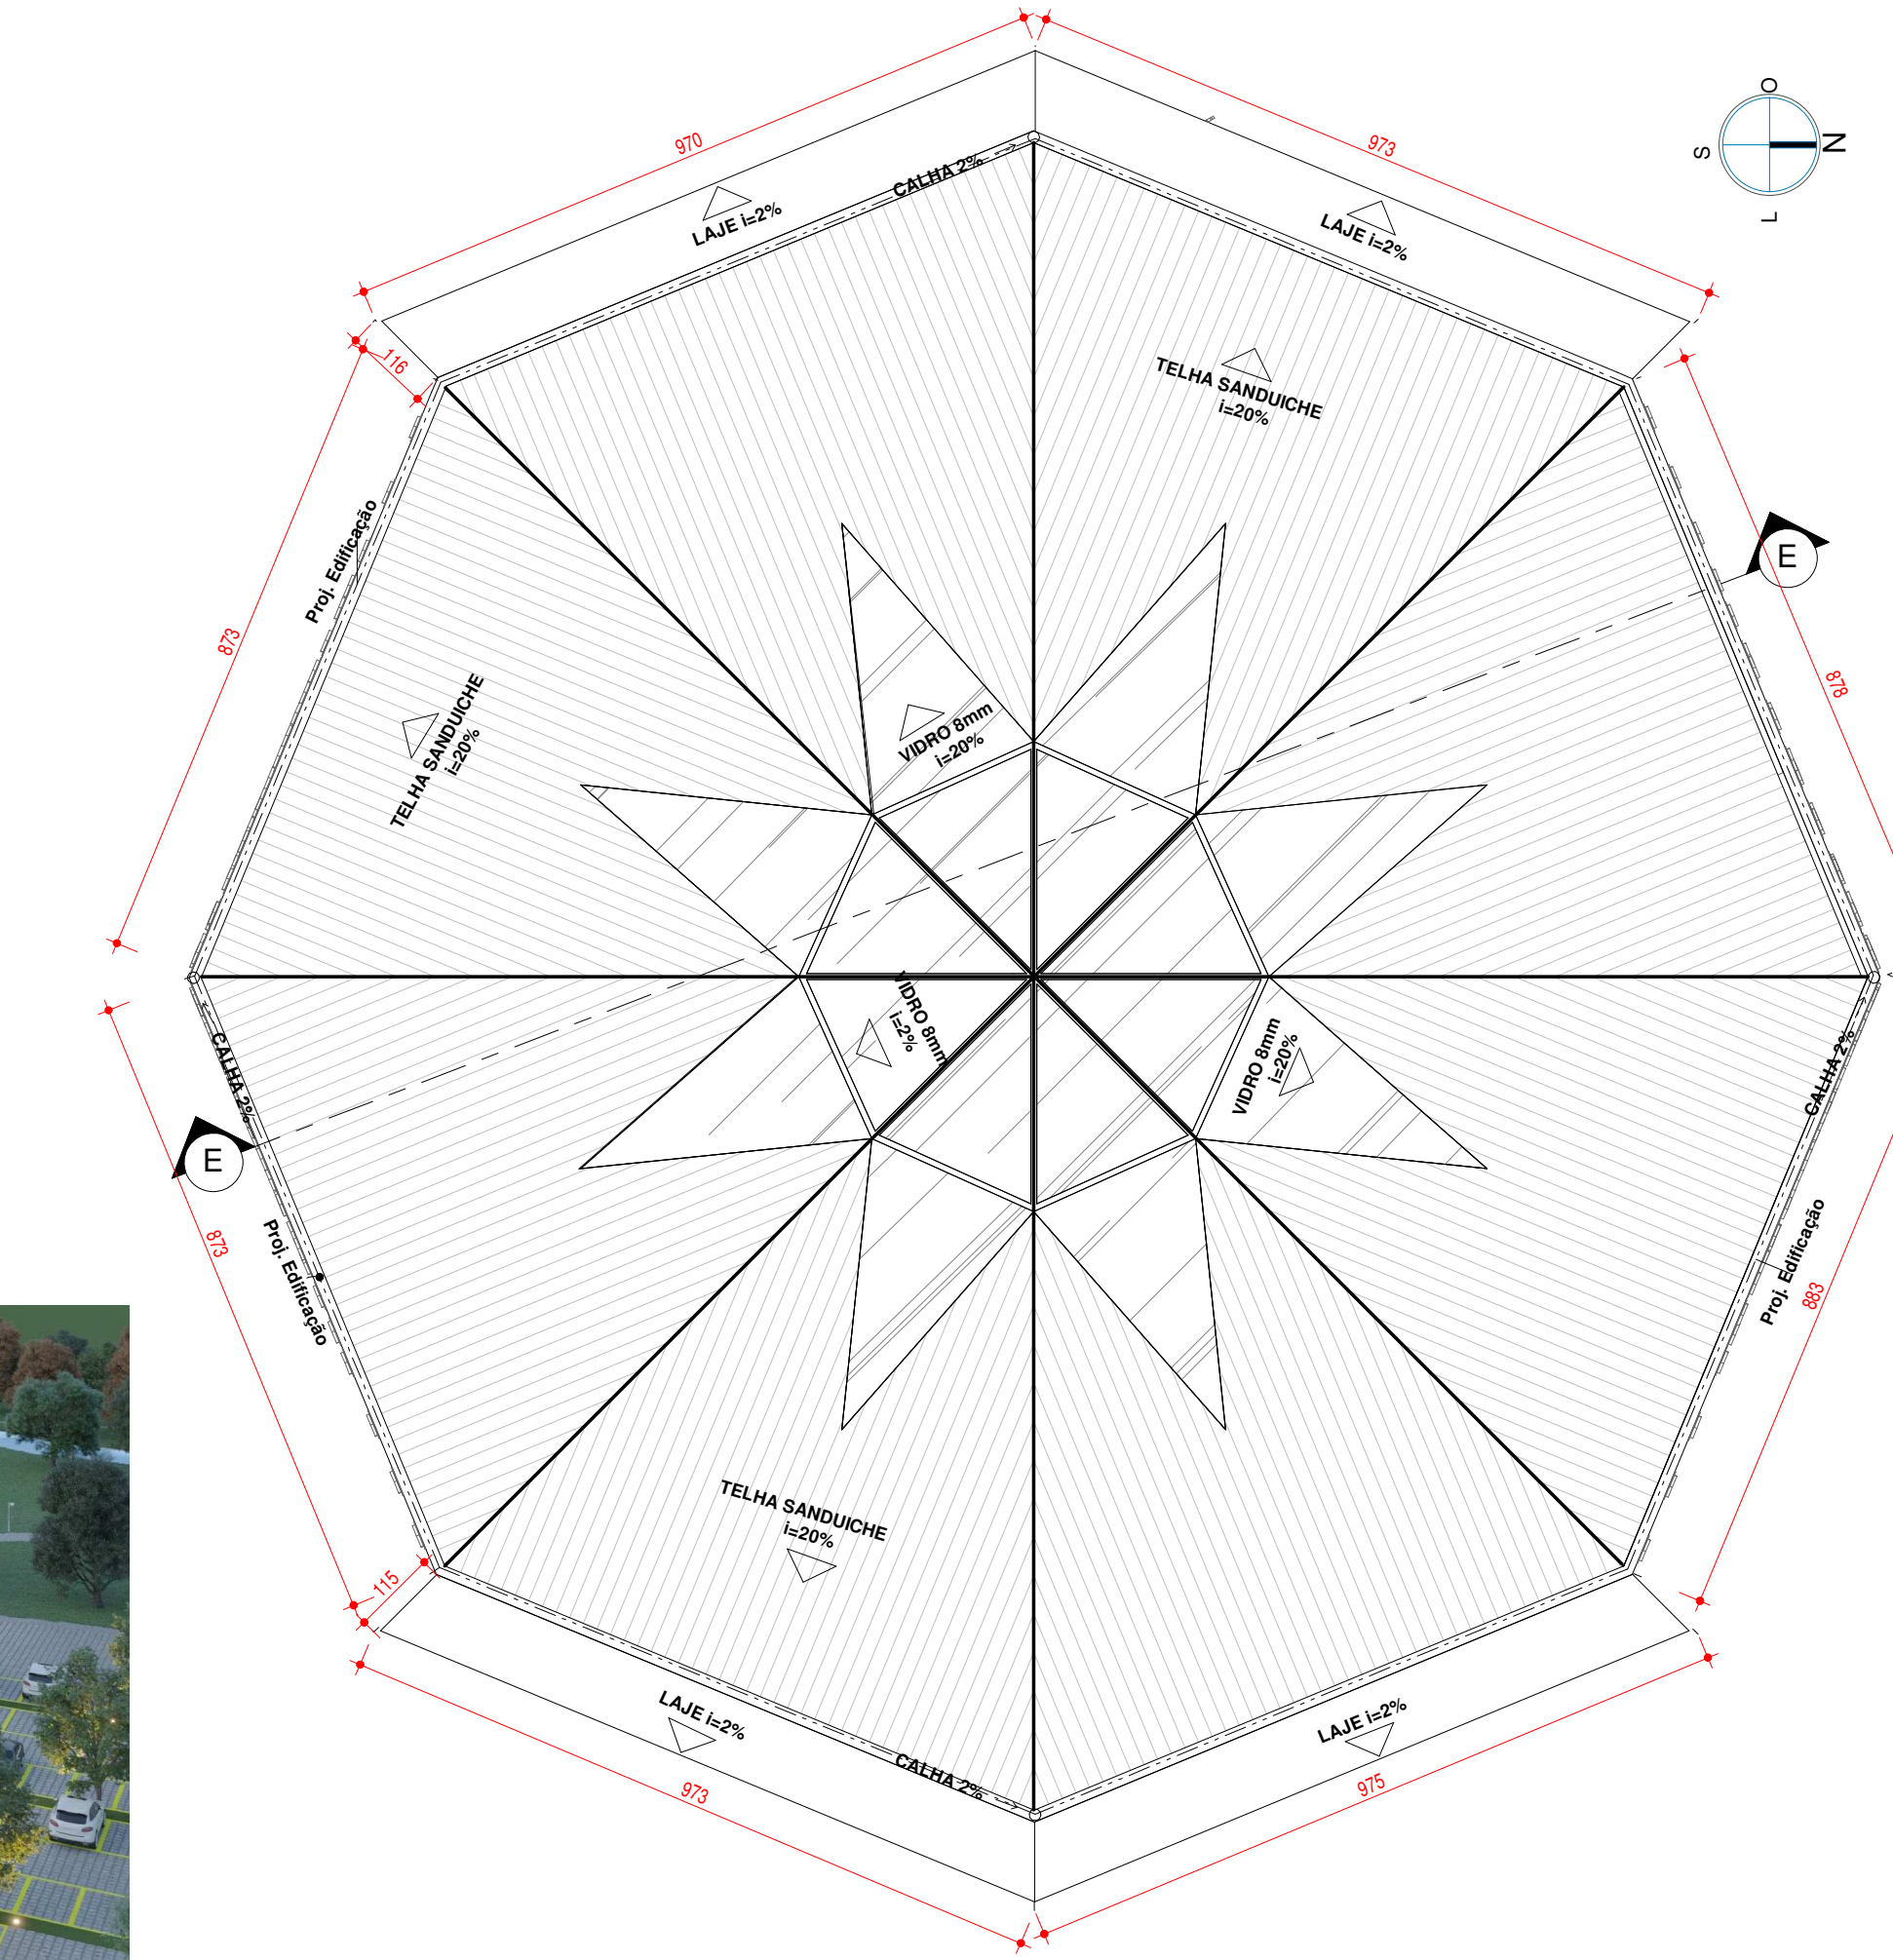

PLANTA BAIXA AUDITÓRIO
ESC:1/100

IMAGEM DETALHE LAJE IMPERMEABILIZADA AUDITÓRIO

IMAGEM DETALHE CASCATA FIBRA DE IMBUTIR

IMAGEM ESTRUTURA TELHADO ESPAÇO BEM ESTAR

IMAGEM ESTRUTURA VIDRO ESPAÇO BEM ESTAR

IMAGEM COBERTURA IMPLANTAÇÃO

PLANTA BAIXA COLUMBÁRIO
ESC:1/100

PLANTA BAIXA ESPAÇO BEM ESTAR
ESC:1/100