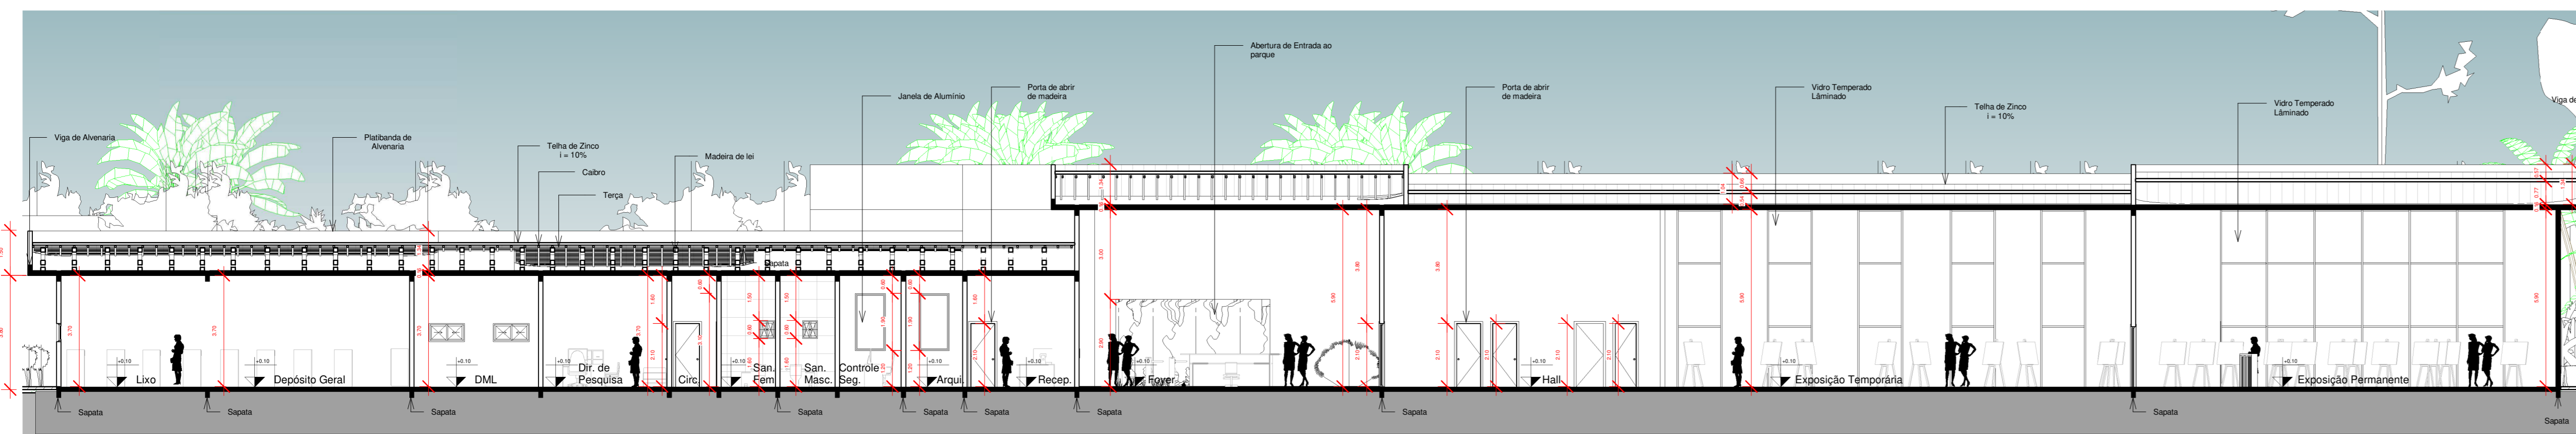

### Tabela JANELAS

CÓDIGO	TIPO	COMPRIMENTO	ALTURA	FEITOREIL
J1	JANELA DE CORRER	1.20	1.00	1.10
J2	JANELA DE CORRER	1.20	0.40	1.60
J3	JANELA FIXA	1.00	2.80	0.30
J4	JANELA BASCULANTE	1.00	0.40	1.60
J5	JANELA BASCULANTE	0.50	0.60	1.60

### Tabela PORTAS

CÓDIGO	TIPO	COMPRIMENTO	ALTURA
P1	PORTA DE ABRIR	0.80	2.10
P2	PORTA DE ABRIR	0.90	2.10
P3	PORTA DE CORRER 2 FOLHAS	1.20	2.10
P4	PORTA DE CORRER 2 FOLHAS	1.50	2.10

Planta Baixa Administração  
1 : 125

Corte AA Administração  
1 : 125

Corte BB Administração  
1 : 125

Fachada Administração  
1 : 150

Isométrico Administração

O bloco administrativo é também onde os visitantes entrarão para o parque. O parque terá exposições para a população mostrando cada vez mais sobre curiosidades de cada espécie. Possui uma praça para recepção dos visitantes.