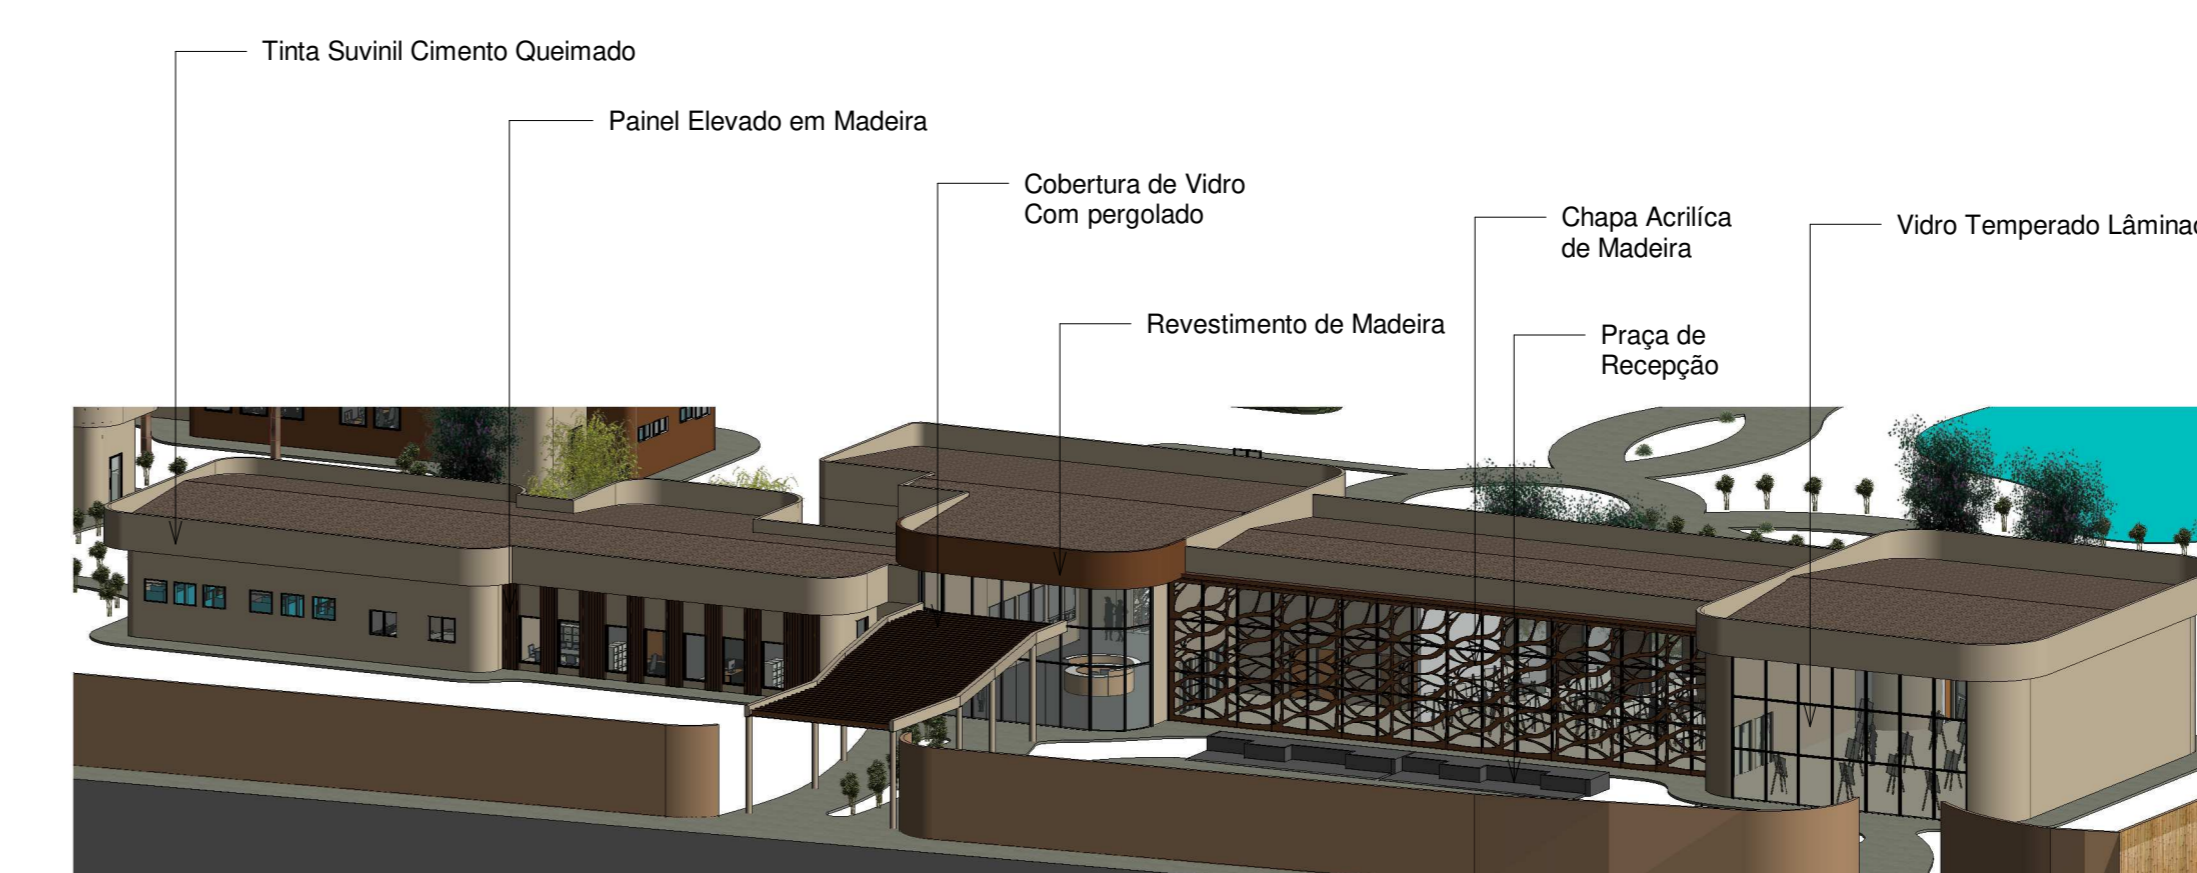

### Tabela JANELAS

CÓDIGO	TIPO	COMPRIMENTO	ALTURA	FEITOREIL
J1	JANELA DE CORRER	1.20	1.00	1.10
J2	JANELA DE CORRER	1.20	0.40	1.60
J3	JANELA FIXA	1.00	2.80	0.30
J4	JANELA BASCULANTE	1.00	0.40	1.60
J5	JANELA BASCULANTE	0.50	0.60	1.60

### Tabela PORTAS

CÓDIGO	TIPO	COMPRIMENTO	ALTURA
P1	PORTA DE ABRIR	0.80	2.10
P2	PORTA DE ABRIR	0.90	2.10
P3	PORTA DE CORRER 2 FOLHAS	1.20	2.10
P4	PORTA DE CORRER 2 FOLHAS	1.50	2.10

Planta Baixa Administração  
1 : 125

Corte AA Administração  
1 : 125

Corte BB Administração  
1 : 125

Fachada Administração  
1 : 150

Isométrico Administração

O bloco administrativo é também onde os visitantes entrarão para o parque. O parque terá exposições para a população mostrando cada vez mais sobre curiosidades de cada espécie. Possui uma praça para recepção dos visitantes.