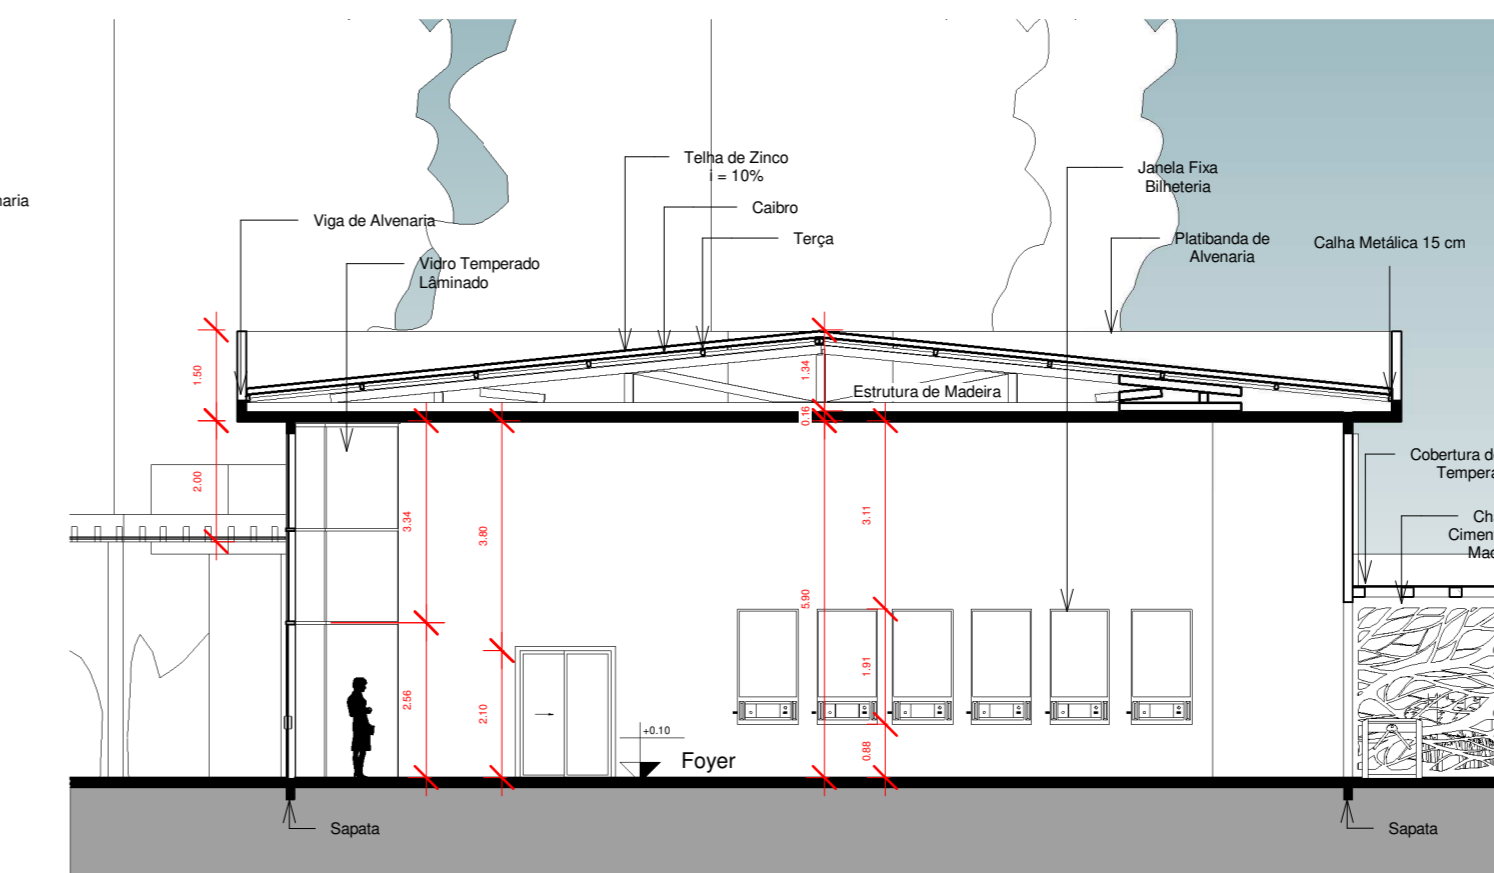

### Tabela JANELAS

CÓDIGO	TIPO	COMPRIMENTO	ALTURA	FEITOREIL
J1	JANELA DE CORRER	1.20	1.00	1.10
J2	JANELA DE CORRER	1.20	0.40	1.60
J3	JANELA FIXA	1.00	2.80	0.30
J4	JANELA BASCULANTE	1.00	0.40	1.60
J5	JANELA BASCULANTE	0.50	0.60	1.60

### Tabela PORTAS

CÓDIGO	TIPO	COMPRIMENTO	ALTURA
P1	PORTA DE ABRIR	0.80	2.10
P2	PORTA DE ABRIR	0.90	2.10
P3	PORTA DE CORRER 2 FOLHAS	1.20	2.10
P4	PORTA DE CORRER 2 FOLHAS	1.50	2.10

Planta Baixa Administração  
1 : 125

Corte AA Administração  
1 : 125

Corte BB Administração  
1 : 125

Fachada Administração  
1 : 150

Isométrico Administração

O bloco administrativo é também onde os visitantes entrarão para o parque. O parque terá exposições para a população mostrando cada vez mais sobre curiosidades de cada espécie. Possui uma praça para recepção dos visitantes.