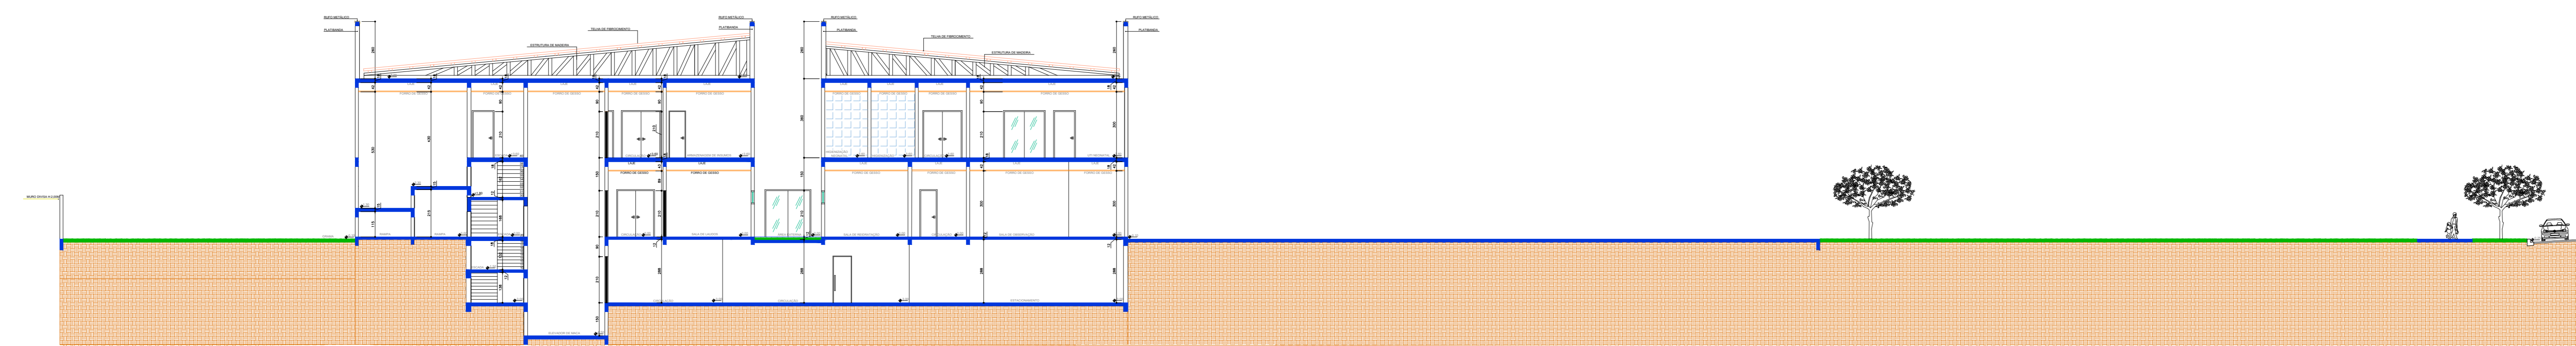

PLANTA BAIXA - TÉRREO

ESCALA 1:150

CORTE AA

ESCALA 1:150

CORTE BB

ESCALA 1:150

VARANDA EXTERNA