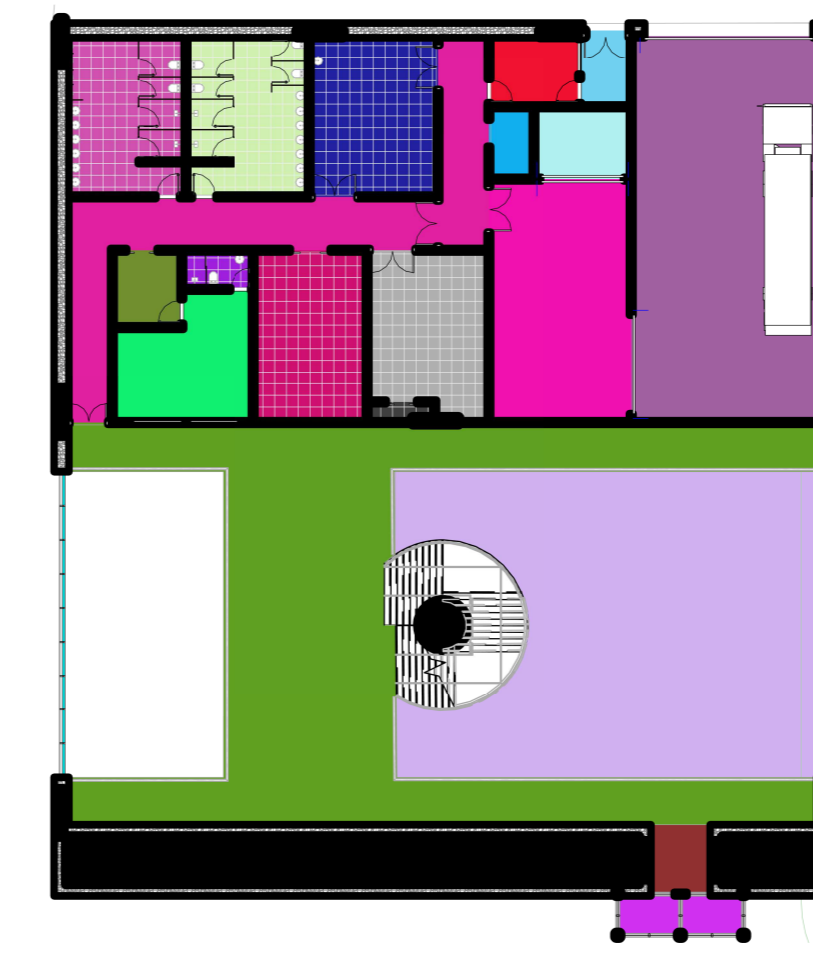

SETORIZAÇÃO TÉRREO PRAÇA JK

SETORIZAÇÃO ADMINISTRATIVO

SETORIZAÇÃO TÉRREO BOSQUE GUARANI

SETORIZAÇÃO BIBLIOTECA E AUDITÓRIO

- LEGENDAS**
- BWC FEM
 - BWC MASC
 - CASA DE MÁQUINAS I
 - DEPOSITO/ACERVO
 - ELEV. SOCIAL
 - ELEVADOR DE CARGA
 - ELEVADOR SERVIÇOS
 - ESCADA
 - ESPELHO D'ÁGUA
 - GUICHÊ INGRESSO
 - HALL ELEVADOR
 - HALL PRINCIPAL
 - RECEPÇÃO CURADORIA
 - ARMÁRIO
 - BWC DIR.
 - CARGA E DESCARGA/OBRAS
 - CIRCULAÇÃO
 - COPIA
 - DIRETORIA
 - ELEV. SOCIAL
 - ELEVADOR DE CARGA
 - ELEVADOR SERVIÇO
 - ELEVADOR SERVIÇOS
 - ESCADAS
 - HALL ELEVADOR
 - HALL SERVIÇO
 - RECEPÇÃO DE OBRAS
 - RECEPÇÃO DIR.
 - RECEPÇÃO SERVIÇOS
 - REUNIÕES
 - SECRETARIA
 - VEST FEM
 - VESTIÁRIO MASCULINO

- LEGENDAS**
- BWC FEM
 - BWC MASC
 - CAMARA INTERVALO
 - ELEV SOCIAL
 - ELEVADOR DE CARGA
 - ELEVADOR SERVIÇO
 - FOYER
 - GALERIA MUNDO
 - HALL ADM
 - HALL DE ACESSO
 - HALL
 - ELEVADOR
 - TERRAÇO JARDIM/EVENTOS
 - VARANDA