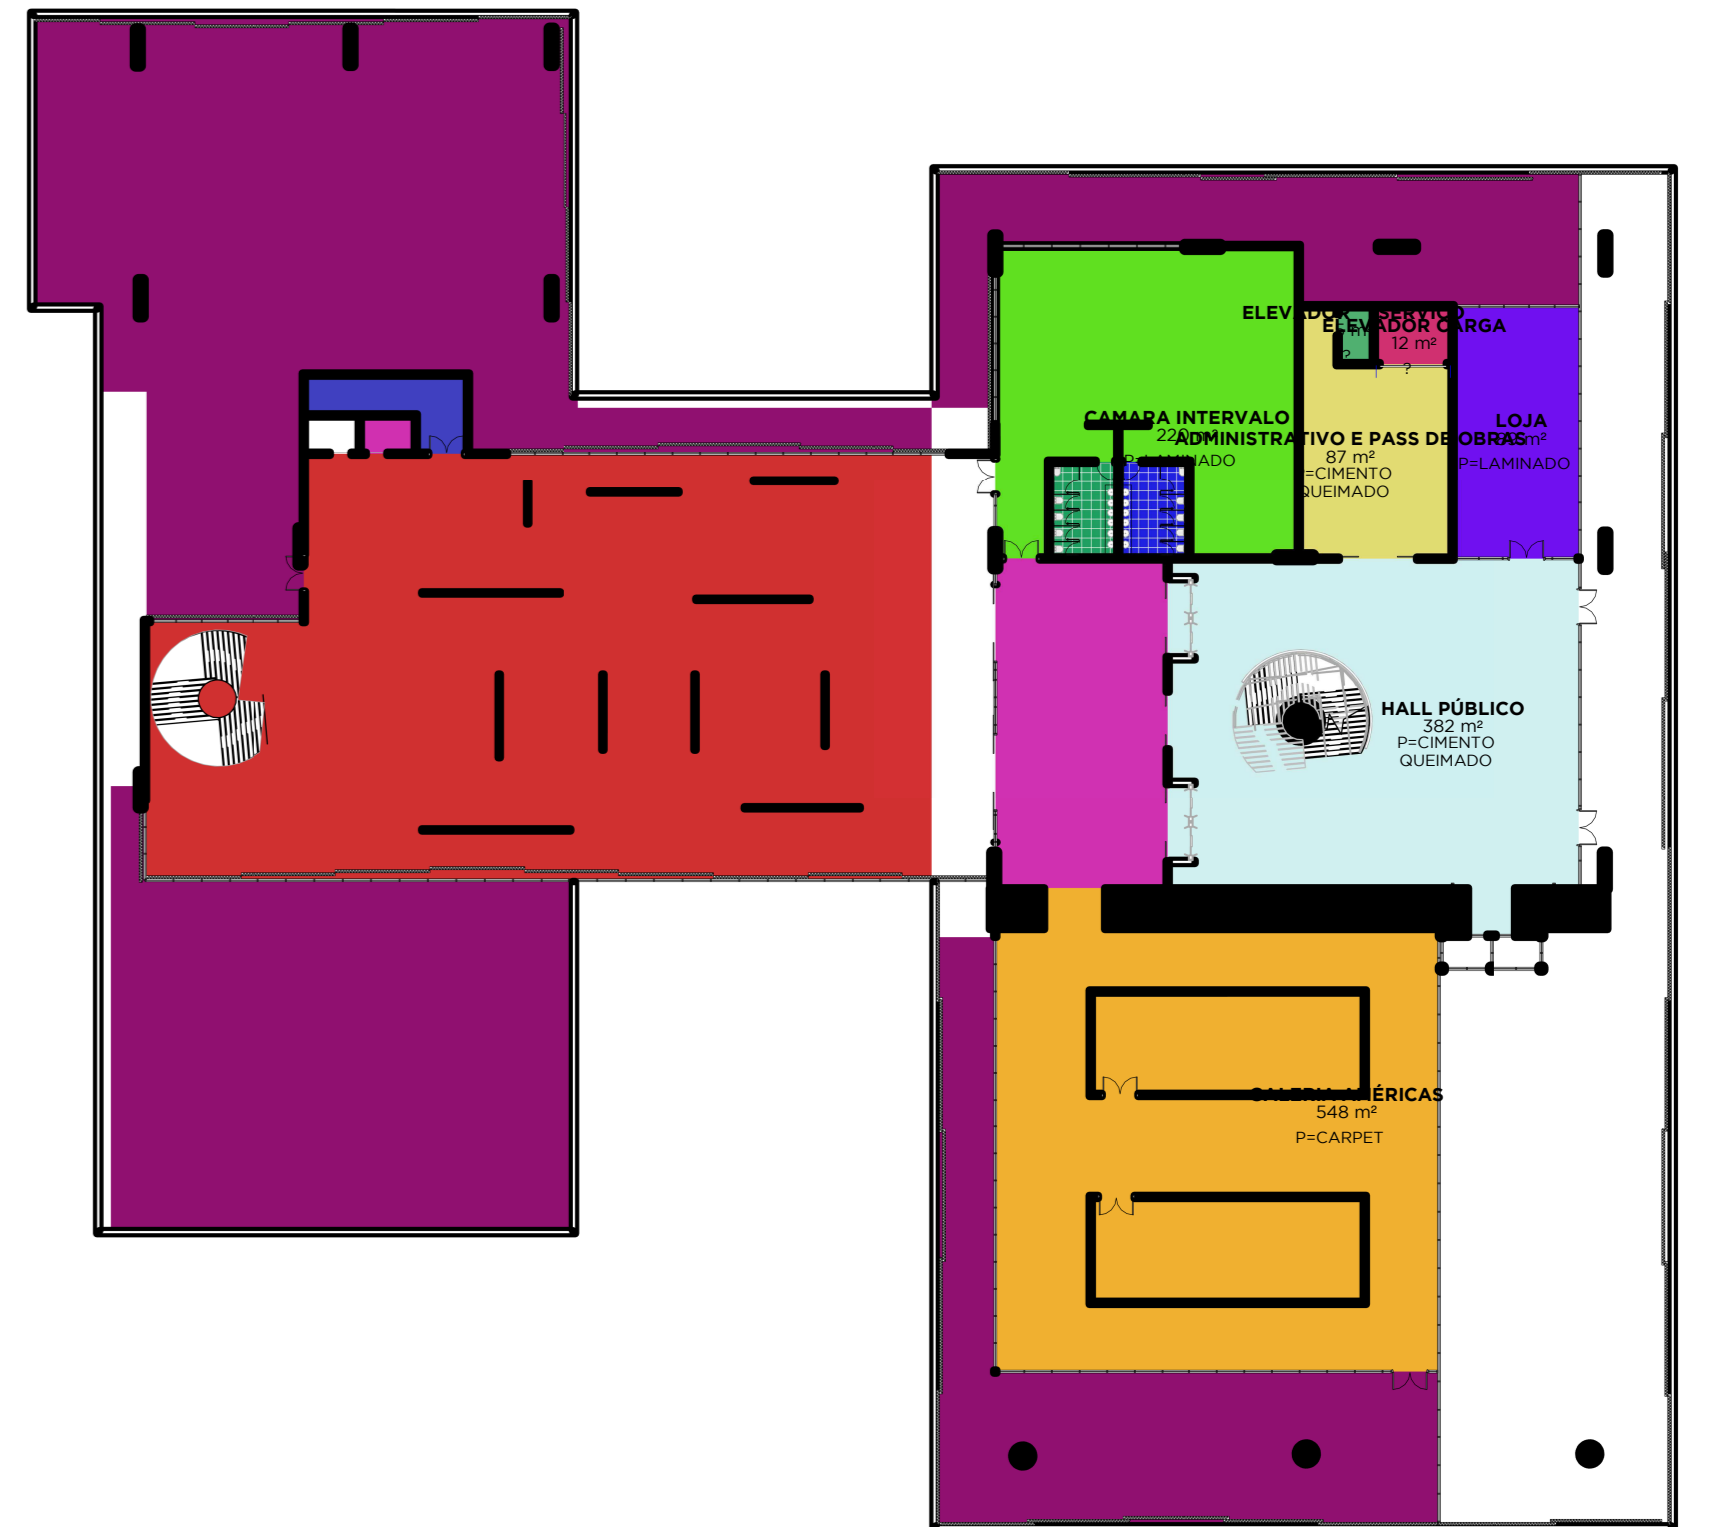

SETORIZAÇÃO PRIMEIRO PAVIMENTO MAI