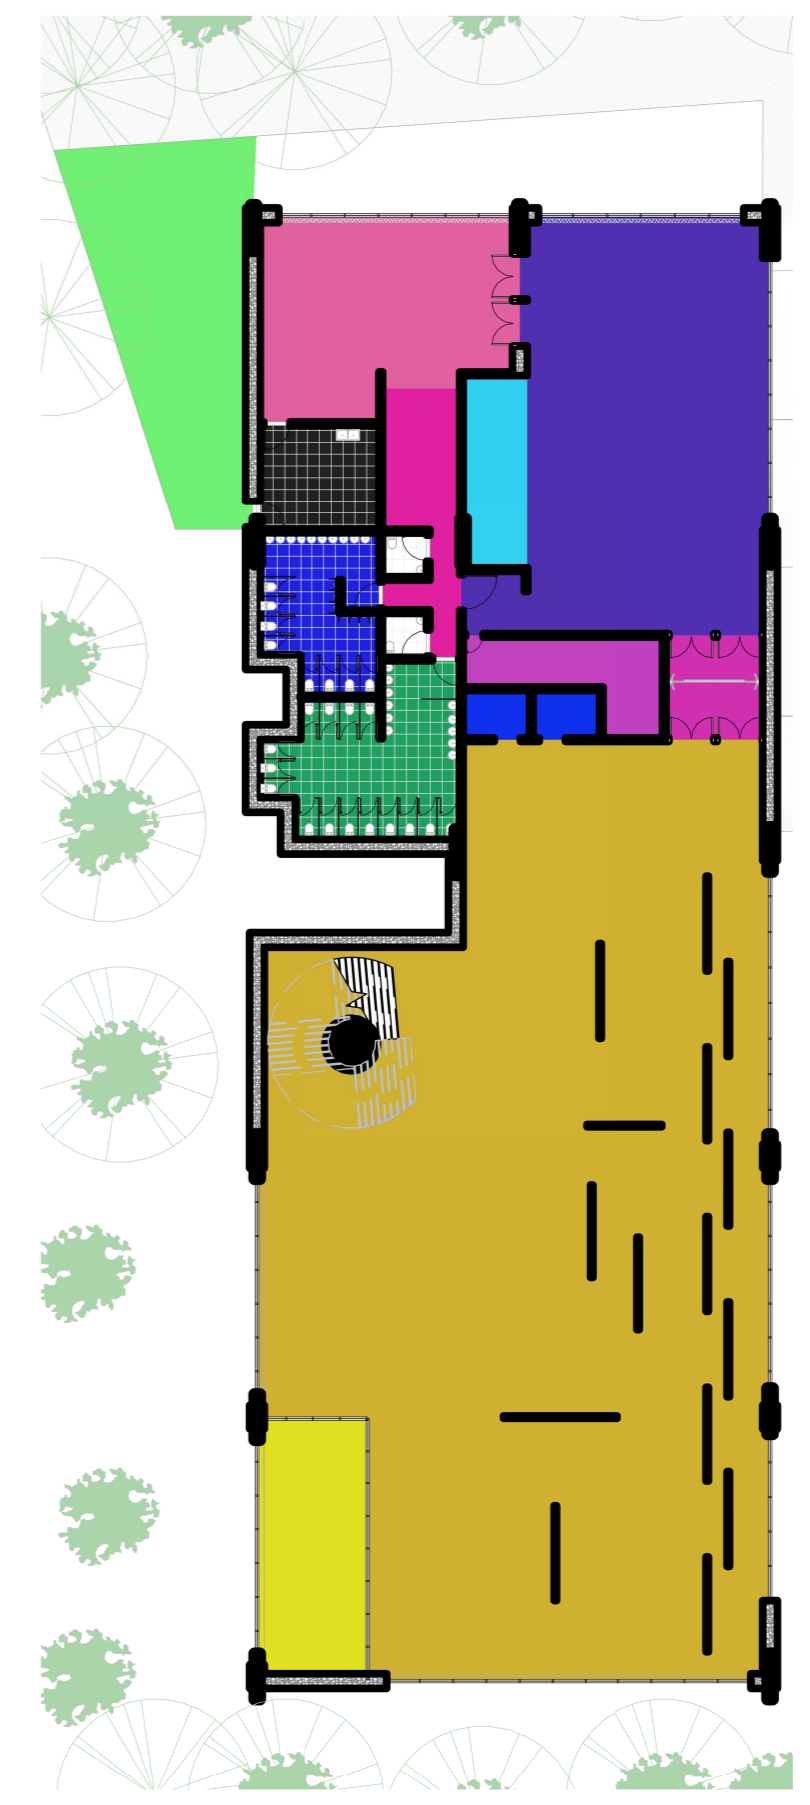

MAI

MUSEU DE ARTE IGUAÇU

Localizado na tríplice fronteira, com centro da cidade de Foz do Iguaçu, o MAI é de fácil acesso para moradores e visitantes.

SITUAÇÃO
ESC: 1: 2000

OS AMBIENTES NECESSÁRIOS AO PROGRAMA FORAM DISTRIBUÍDOS DE TAL FORMA QUE, OS ACESSOS PAGOS, ATRAVÉS DE UM INGRESSO ELETRÔNICO, SÃO CONTROLADOS POR CATRACAS AUTOMÁTICAS, RESTANDO UMA AMPLA GAMA DE ÁREAS PÚBLICAS EM VARANDAS E NO HALL PRINCIPAL. SEPARAM-SE FLUXOS DE SERVIÇO E PÚBLICO E NO PRÓPRIO MUSEU.

SETORIZAÇÃO TÉRREO PRAÇA JK

SETORIZAÇÃO ADMINISTRATIVO

SETORIZAÇÃO TÉRREO BOSQUE GUARANI

SETORIZAÇÃO BIBLIOTECA E AUDITÓRIO

- LEGENDAS**
- BWC FEM
 - BWC MASC
 - CASA DE MÁQUINAS I
 - DEPOSITO/ACERVO
 - ELEV. SOCIAL
 - ELEVADOR DE CARGA
 - ELEVADOR SERVIÇOS
 - ESCADA
 - ESPELHO D'ÁGUA
 - GUICHÊ INGRESSO
 - HALL ELEVADOR
 - HALL PRINCIPAL
 - RECEPÇÃO CURADORIA
 - ARMÁRIO
 - BWC DIR.
 - CARGA E DESCARGA/OBRAS
 - CIRCULAÇÃO
 - COPIA
 - DIRETORIA
 - ELEV. SOCIAL
 - ELEVADOR DE CARGA
 - ELEVADOR SERVIÇO
 - ELEVADOR SERVIÇOS
 - ESCADAS
 - HALL ELEVADOR
 - HALL SERVIÇO
 - RECEPÇÃO DE OBRAS
 - RECEPÇÃO DIR.
 - RECEPÇÃO SERVIÇOS
 - REUNIÕES
 - SECRETARIA
 - VEST FEM
 - VESTIÁRIO MASCULINO

- LEGENDAS**
- BWC FEM
 - BWC MASC
 - CAMARA INTERVALO
 - ELEV SOCIAL
 - ELEVADOR DE CARGA
 - ELEVADOR SERVIÇO
 - FOYER
 - GALERIA MUNDO
 - HALL ADM
 - HALL DE ACESSO
 - HALL
 - ELEVADOR
 - TERRAÇO JARDIM/EVENTOS
 - VARANDA