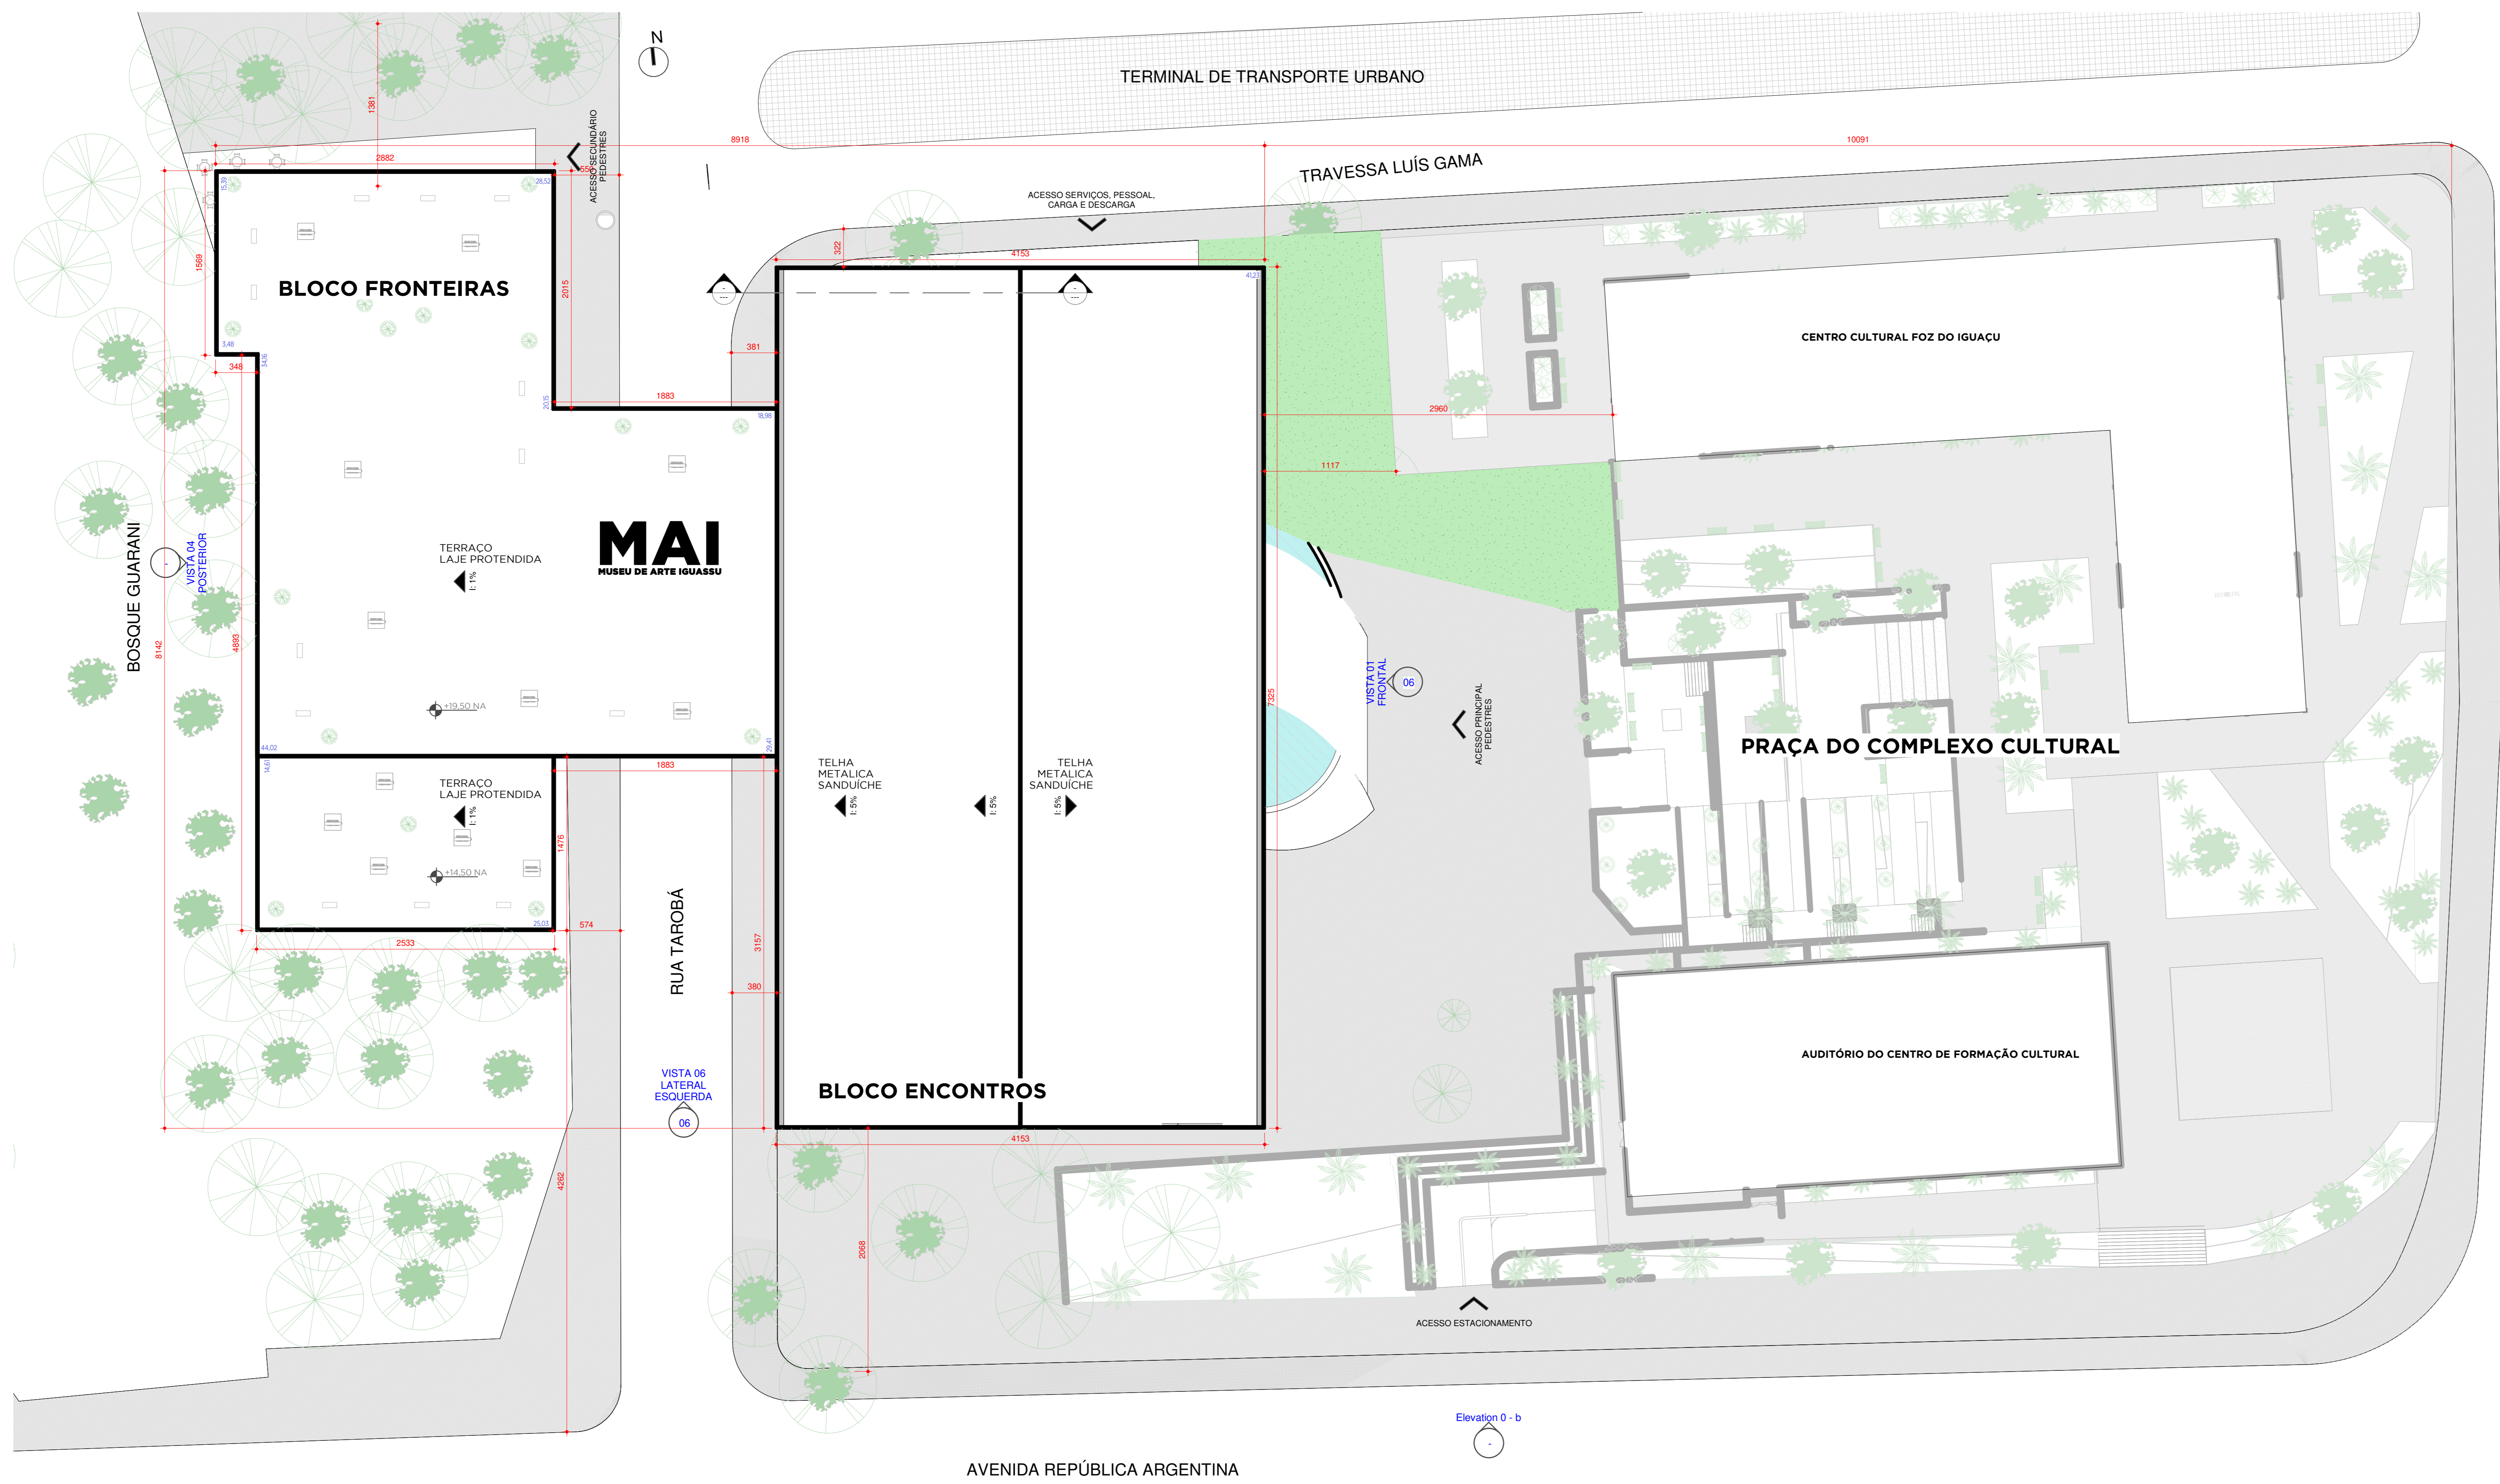

MAI

MUSEU DE ARTE IGUAÇU

Localizado na tríplice fronteira, com centro da cidade de Foz do Iguaçu, o MAI é de fácil acesso para moradores e visitantes.

SITUAÇÃO
ESC: 1: 2000

OS AMBIENTES NECESSÁRIOS AO PROGRAMA FORAM DISTRIBUÍDOS DE TAL FORMA QUE, OS ACESSOS PAGOS, ATRAVÉS DE UM INGRESSO ELETRÔNICO, SÃO CONTROLADOS POR CATRACAS AUTOMÁTICAS, RESTANDO UMA AMPLA GAMA DE ÁREAS PÚBLICAS EM VARANDAS E NO HALL PRINCIPAL. SEPARAM-SE FLUXOS DE SERVIÇO E PÚBLICO E NO PRÓPRIO MUSEU.

SETORIZAÇÃO TÉRREO PRAÇA JK

SETORIZAÇÃO ADMINISTRATIVO

SETORIZAÇÃO TÉRREO BOSQUE GUARANI

SETORIZAÇÃO BIBLIOTECA E AUDITÓRIO

- LEGENDAS**
- BWC FEM
 - BWC MASC
 - CASA DE MÁQUINAS I
 - DEPOSITO/ACERVO
 - ELEV. SOCIAL
 - ELEVADOR DE CARGA
 - ELEVADOR SERVIÇOS
 - ESCADA
 - ESPELHO D'ÁGUA
 - GUICHÊ INGRESSO
 - HALL ELEVADOR
 - HALL PRINCIPAL
 - RECEPÇÃO CURADORIA
 - ARMÁRIO
 - BWC DIR.
 - CARGA E DESCARGA/OBRAS
 - CIRCULAÇÃO
 - COPIA
 - DIRETORIA
 - ELEV. SOCIAL
 - ELEVADOR DE CARGA
 - ELEVADOR SERVIÇO
 - ELEVADOR SERVIÇOS
 - ESCADAS
 - HALL ELEVADOR
 - HALL SERVIÇO
 - RECEPÇÃO DE OBRAS
 - RECEPÇÃO DIR.
 - RECEPÇÃO SERVIÇOS
 - REUNIÕES
 - SECRETARIA
 - VEST FEM
 - VESTIÁRIO MASCULINO

2 SITUAÇÃO LOCAÇÃO E COBERTURA
ESC: 1: 250

SETORIZAÇÃO PRIMEIRO PAVIMENTO MAI

SETORIZAÇÃO SEGUNDO PAVIMENTO MAI

- LEGENDAS**
- ADMINISTRATIVO E PASSO DE OBRAS
 - ÁREA TÉCNICA-DML
 - BWC FEM
 - BWC MASC
 - CAMARA INTERVALO
 - ELEVADOR SERVIÇO
 - ELEVADOR CARGA
 - ELEVADOR DE CARGA
 - ELEVADOR SERVIÇOS
 - FOYER
 - GALERIA AMERICAS
 - GALERIA SUSPENSÃO
 - HALL PÚBLICO
 - LOJA
 - VARANDA

- LEGENDAS**
- BWC FEM
 - BWC MASC
 - CAMARA INTERVALO
 - ELEV SOCIAL
 - ELEVADOR DE CARGA
 - ELEVADOR SERVIÇO
 - FOYER
 - GALERIA MUNDO
 - HALL ADM
 - HALL DE ACESSO
 - HALL
 - ELEVADOR
 - TERRAÇO JARDIM/EVENTOS
 - VARANDA