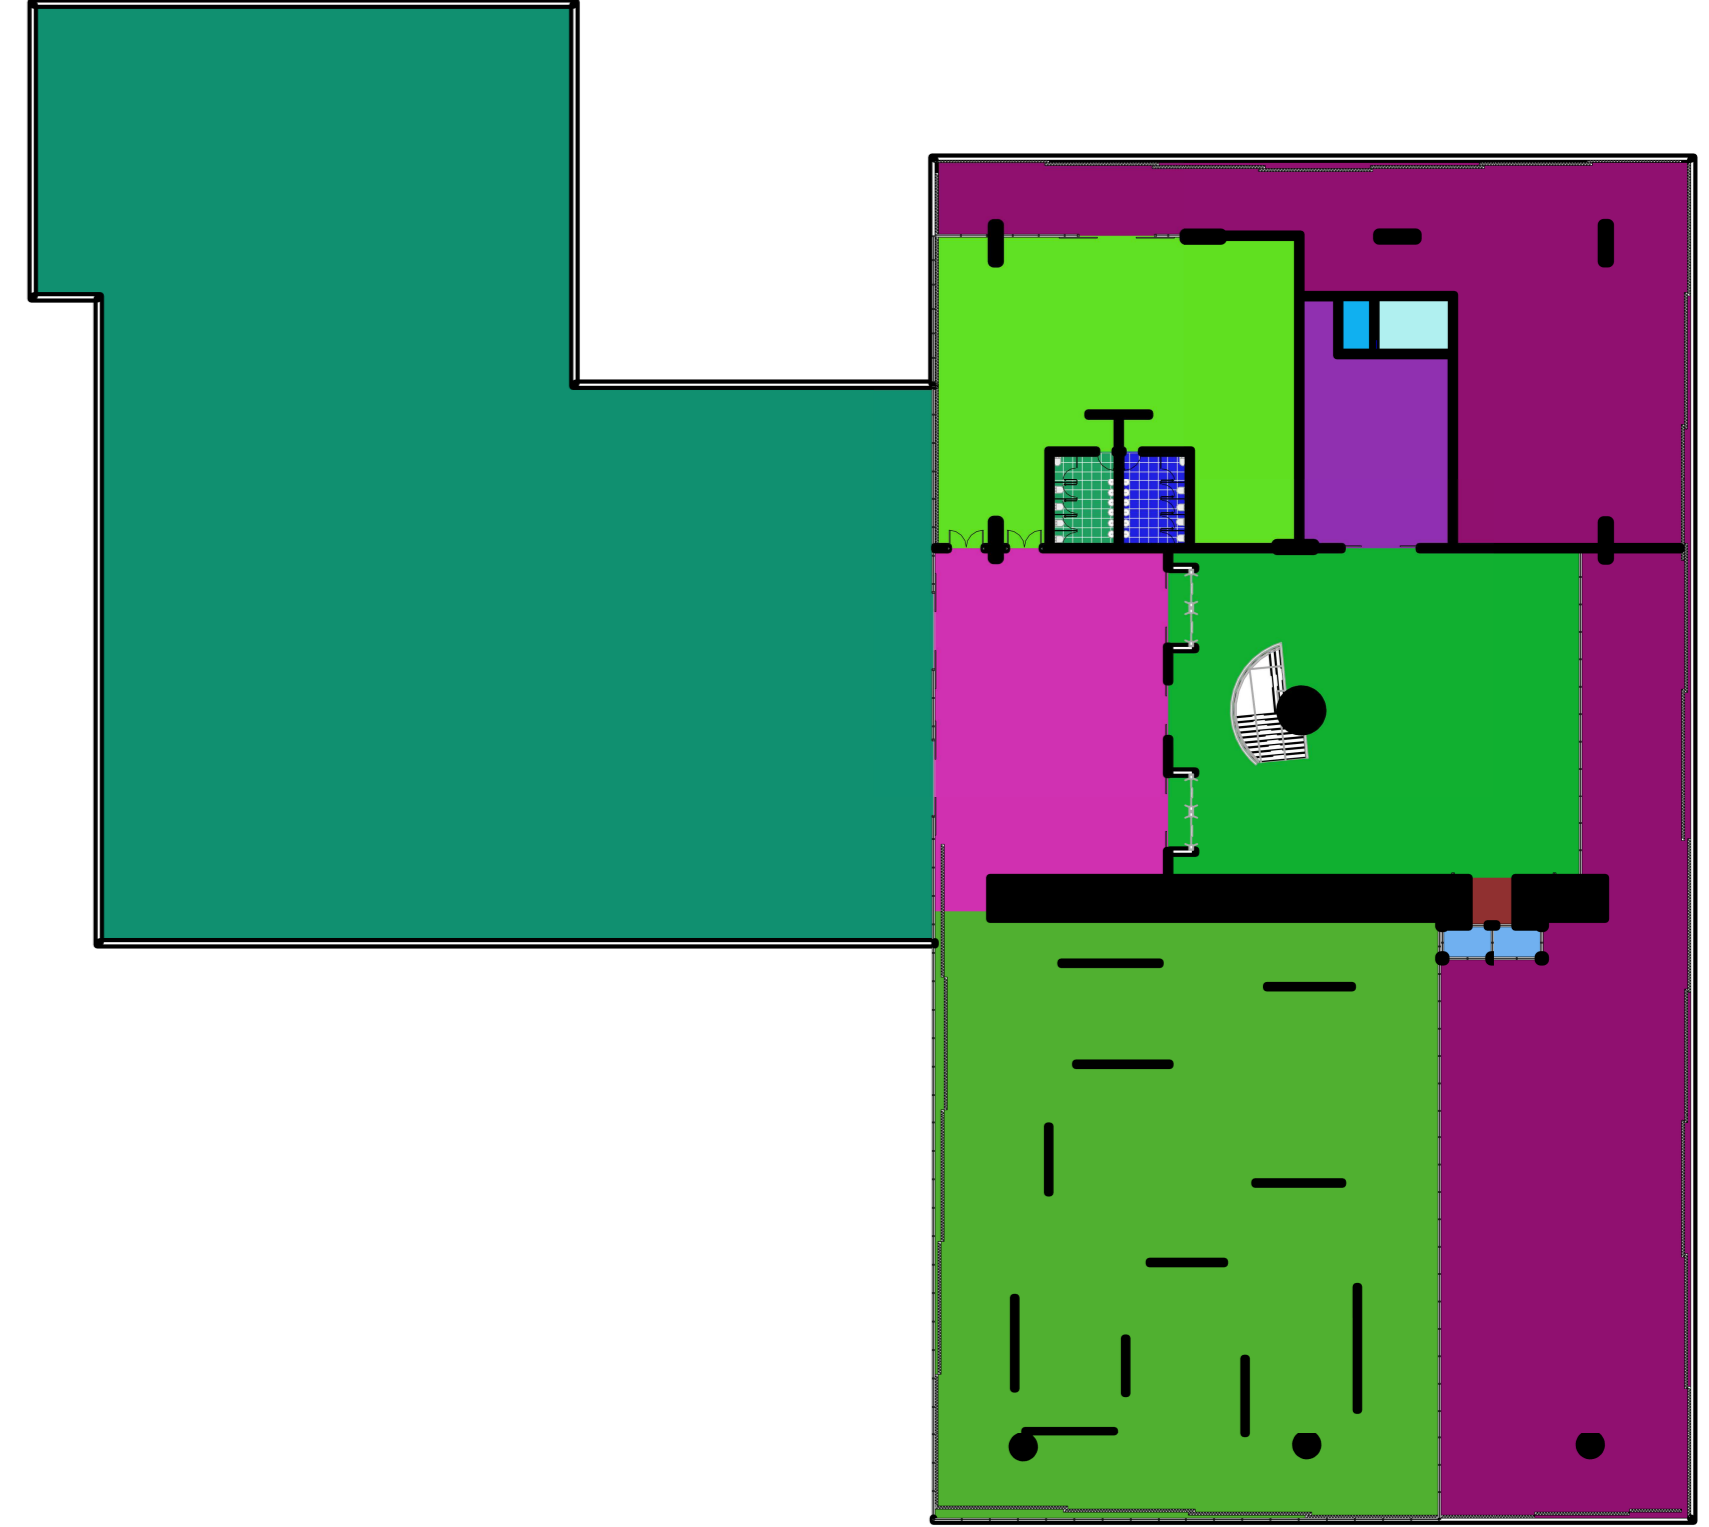

SETORIZAÇÃO SEGUNDO PAVIMENTO MAI

1. **LEGENDAS**
2. ADMINISTRATIVO E PASSO DE OBRAS
   - ÁREA TÉCNICA-DML
   - BWC FEM
   - BWC MASC
   - CAMARA INTERVALO
   - ELEVADOR SERVIÇO
   - ELEVADOR CARGA
   - ELEVADOR DE CARGA
   - ELEVADOR SERVIÇOS
   - FOYER
   - GALERIA AMERICAS
   - GALERIA SUSPENSÃO
   - HALL PÚBLICO
   - LOJA
   - VARANDA

1. **LEGENDAS**
2. BWC FEM
   - BWC MASC
   - CAMARA INTERVALO
   - ELEV SOCIAL
   - ELEVADOR DE CARGA
   - ELEVADOR SERVIÇO
   - FOYER
   - GALERIA MUNDO
   - HALL ADM
   - HALL DE ACESSO
   - HALL
   - ELEVADOR
   - TERRAÇO JARDIM/EVENTOS
   - VARANDA