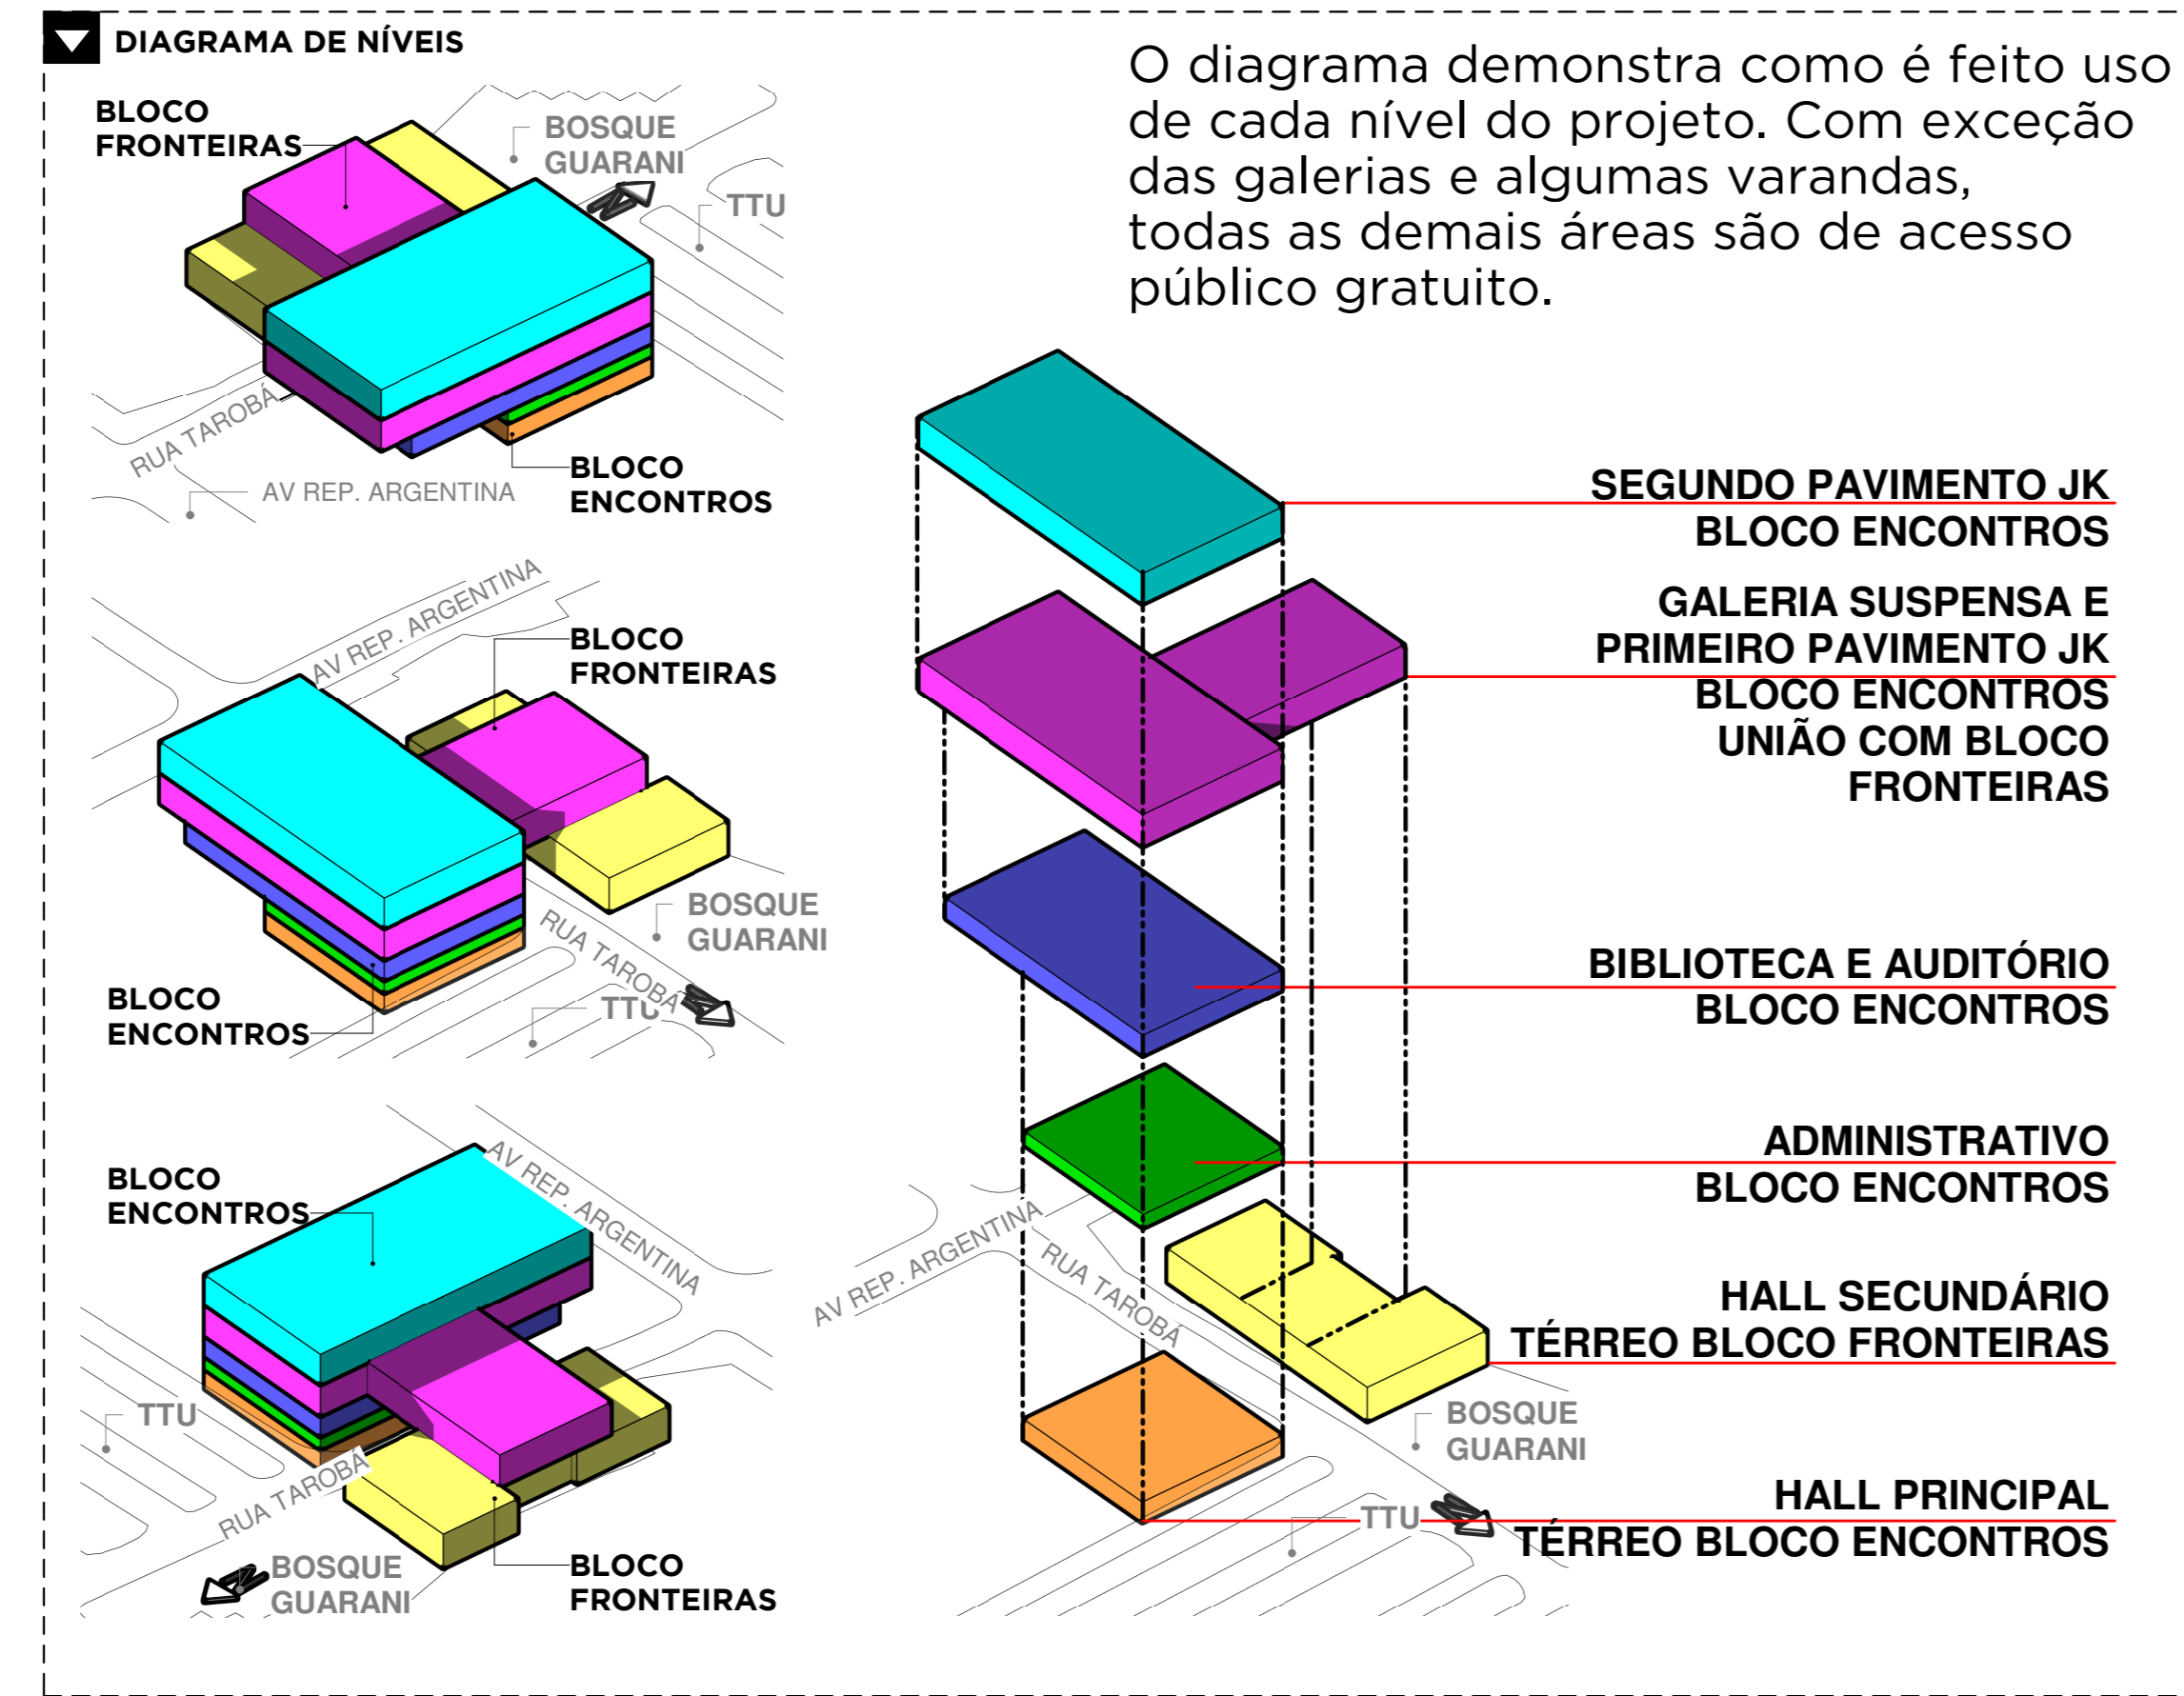

MAI

MUSEU DE ARTE IGUAÇU

Localizado na tríplice fronteira, com centro da cidade de Foz do Iguaçu, o MAI é de fácil acesso para moradores e visitantes.

SITUAÇÃO
ESC: 1: 2000

OS AMBIENTES NECESSÁRIOS AO PROGRAMA FORAM DISTRIBUÍDOS DE TAL FORMA QUE, OS ACESSOS PAGOS, ATRAVÉS DE UM INGRESSO ELETRÔNICO, SÃO CONTROLADOS POR CATRACAS AUTOMÁTICAS, RESTANDO UMA AMPLA GAMA DE ÁREAS PÚBLICAS EM VARANDAS E NO HALL PRINCIPAL. SEPARAM-SE FLUXOS DE SERVIÇO E PÚBLICO E NO PRÓPRIO MUSEU.

SETORIZAÇÃO TÉRREO PRAÇA JK

SETORIZAÇÃO ADMINISTRATIVO

SETORIZAÇÃO TÉRREO BOSQUE GUARANI

SETORIZAÇÃO BIBLIOTECA E AUDITÓRIO

- LEGENDAS**
- BWC FEM
 - BWC MASC
 - CASA DE MÁQUINAS I
 - DEPOSITO/ACERVO
 - ELEV. SOCIAL
 - ELEVADOR DE CARGA
 - ELEVADOR SERVIÇOS
 - ESCADA
 - ESPELHO D'ÁGUA
 - GUICHÊ INGRESSO
 - HALL ELEVADOR
 - HALL PRINCIPAL
 - RECEPÇÃO CURADORIA
 - ARMÁRIO
 - BWC DIR.
 - CARGA E DESCARGA/OBRAS
 - CIRCULAÇÃO
 - COPIA
 - DIRETORIA
 - ELEV. SOCIAL
 - ELEVADOR DE CARGA
 - ELEVADOR SERVIÇO
 - ELEVADOR SERVIÇOS
 - ESCADAS
 - HALL ELEVADOR
 - HALL SERVIÇO
 - RECEPÇÃO DE OBRAS
 - RECEPÇÃO DIR.
 - RECEPÇÃO SERVIÇOS
 - REUNIÕES
 - SECRETARIA
 - VEST FEM
 - VESTIÁRIO MASCULINO

2 SITUAÇÃO LOCAÇÃO E COBERTURA
ESC: 1: 250

SETORIZAÇÃO PRIMEIRO PAVIMENTO MAI

SETORIZAÇÃO SEGUNDO PAVIMENTO MAI

- LEGENDAS**
- ADMINISTRATIVO E PASSO DE OBRAS
 - ÁREA TÉCNICA-DML
 - BWC FEM
 - BWC MASC
 - CAMARA INTERVALO
 - ELEVADOR SERVIÇO
 - ELEVADOR CARGA
 - ELEVADOR DE CARGA
 - ELEVADOR SERVIÇOS
 - FOYER
 - GALERIA AMERICAS
 - GALERIA SUSPENSÃO
 - HALL PÚBLICO
 - LOJA
 - VARANDA

- LEGENDAS**
- BWC FEM
 - BWC MASC
 - CAMARA INTERVALO
 - ELEV SOCIAL
 - ELEVADOR DE CARGA
 - ELEVADOR SERVIÇO
 - FOYER
 - GALERIA MUNDO
 - HALL ADM
 - HALL DE ACESSO
 - HALL
 - ELEVADOR
 - TERRAÇO JARDIM/EVENTOS
 - VARANDA