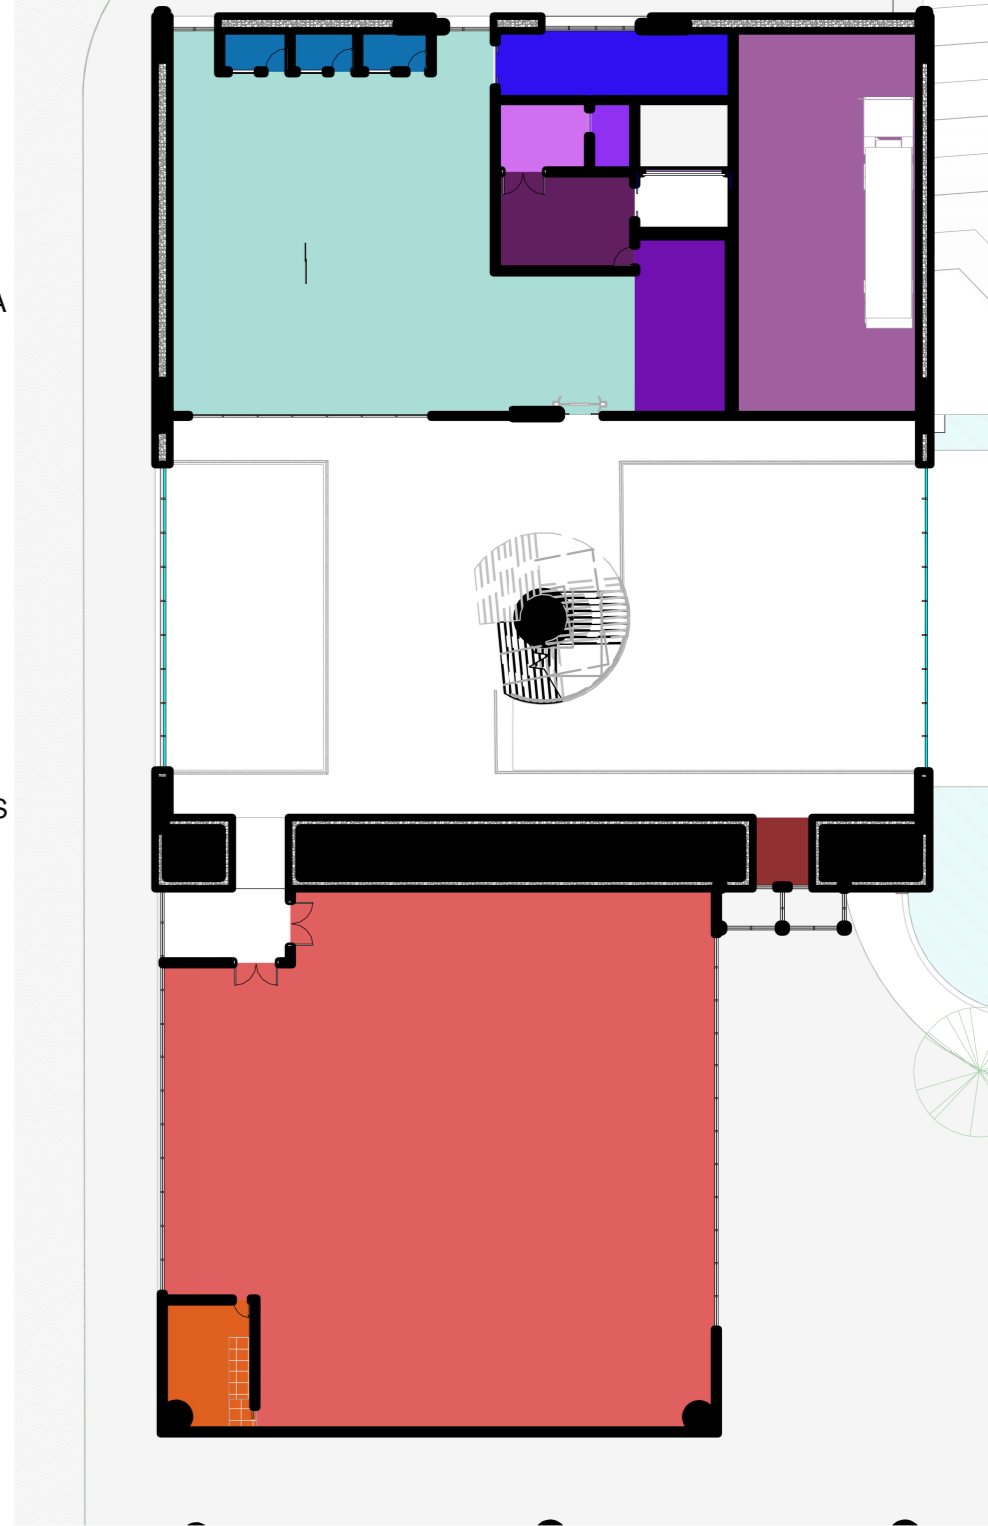

MAI

MUSEU DE ARTE IGUAÇU

Localizado na tríplice fronteira, com centro da cidade de Foz do Iguaçu, o MAI é de fácil acesso para moradores e visitantes.

SITUAÇÃO
ESC: 1: 2000

OS AMBIENTES NECESSÁRIOS AO PROGRAMA FORAM DISTRIBUÍDOS DE TAL FORMA QUE, OS ACESSOS PAGOS, ATRAVÉS DE UM INGRESSO ELETRÔNICO, SÃO CONTROLADOS POR CATRACAS AUTOMÁTICAS, RESTANDO UMA AMPLA GAMA DE ÁREAS PÚBLICAS EM VARANDAS E NO HALL PRINCIPAL. SEPARAM-SE FLUXOS DE SERVIÇO E PÚBLICO E NO PRÓPRIO MUSEU.

SETORIZAÇÃO TÉRREO PRAÇA JK

SETORIZAÇÃO ADMINISTRATIVO

SETORIZAÇÃO TÉRREO BOSQUE GUARANI

SETORIZAÇÃO BIBLIOTECA E AUDITÓRIO

- LEGENDAS**
- BWC FEM
 - BWC MASC
 - CASA DE MÁQUINAS I
 - DEPOSITO/ACERVO
 - ELEV. SOCIAL
 - ELEVADOR DE CARGA
 - ELEVADOR SERVIÇOS
 - ESCADA
 - ESPELHO D'ÁGUA
 - GUICHÊ INGRESSO
 - HALL ELEVADOR
 - HALL PRINCIPAL
 - RECEPÇÃO CURADORIA
 - ARMÁRIO
 - BWC DIR.
 - CARGA E DESCARGA/OBRAS
 - CIRCULAÇÃO
 - COPIA
 - DIRETORIA
 - ELEV. SOCIAL
 - ELEVADOR DE CARGA
 - ELEVADOR SERVIÇO
 - ELEVADOR SERVIÇOS
 - ESCADAS
 - HALL ELEVADOR
 - HALL SERVIÇO
 - RECEPÇÃO DE OBRAS
 - RECEPÇÃO DIR.
 - RECEPÇÃO SERVIÇOS
 - REUNIÕES
 - SECRETARIA
 - VEST FEM
 - VESTIÁRIO MASCULINO