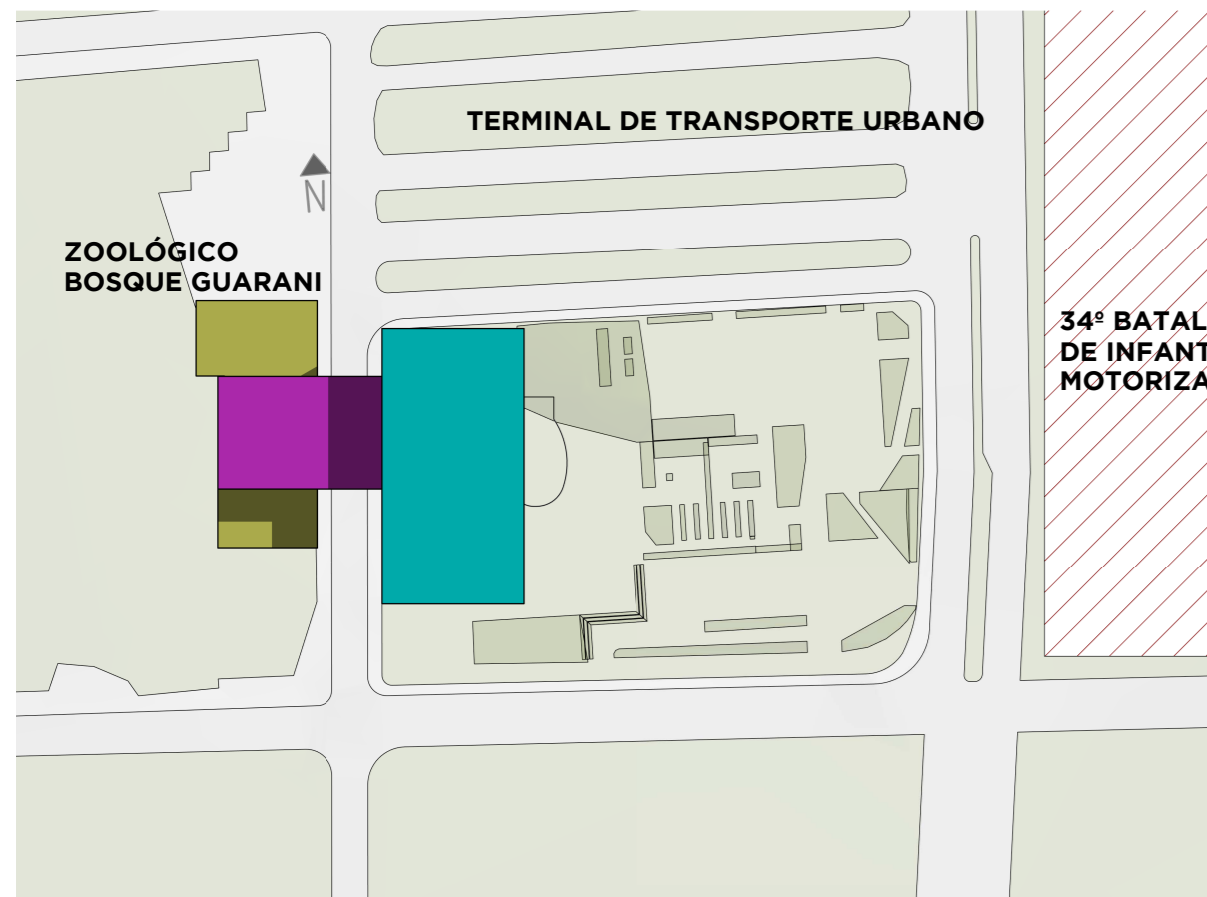

MAI

MUSEU DE ARTE IGUAÇU

Localizado na tríplice fronteira, com centro da cidade de Foz do Iguaçu, o MAI é de fácil acesso para moradores e visitantes.

SITUAÇÃO
ESC: 1: 2000

OS AMBIENTES NECESSÁRIOS AO PROGRAMA FORAM DISTRIBUÍDOS DE TAL FORMA QUE, OS ACESSOS PAGOS, ATRAVÉS DE UM INGRESSO ELETRÔNICO, SÃO CONTROLADOS POR CATRACAS AUTOMÁTICAS, RESTANDO UMA AMPLA GAMA DE ÁREAS PÚBLICAS EM VARANDAS E NO HALL PRINCIPAL. SEPARAM-SE FLUXOS DE SERVIÇO E PÚBLICO E NO PRÓPRIO MUSEU.

SETORIZAÇÃO TÉRREO PRAÇA JK

SETORIZAÇÃO ADMINISTRATIVO

SETORIZAÇÃO TÉRREO BOSQUE GUARANI

SETORIZAÇÃO BIBLIOTECA E AUDITÓRIO

- LEGENDAS**
- BWC FEM
 - BWC MASC
 - CASA DE MÁQUINAS I
 - DEPOSITO/ACERVO
 - ELEV. SOCIAL
 - ELEVADOR DE CARGA
 - ELEVADOR SERVIÇOS
 - ESCADA
 - ESPELHO D'ÁGUA
 - GUICHÊ INGRESSO
 - HALL ELEVADOR
 - HALL PRINCIPAL
 - RECEPÇÃO CURADORIA
 - ARMÁRIO
 - BWC DIR.
 - CARGA E DESCARGA/OBRAS
 - CIRCULAÇÃO
 - COPIA
 - DIRETORIA
 - ELEV. SOCIAL
 - ELEVADOR DE CARGA
 - ELEVADOR SERVIÇO
 - ELEVADOR SERVIÇOS
 - ESCADAS
 - HALL ELEVADOR
 - HALL SERVIÇO
 - RECEPÇÃO DE OBRAS
 - RECEPÇÃO DIR.
 - RECEPÇÃO SERVIÇOS
 - REUNIÕES
 - SECRETARIA
 - VEST FEM
 - VESTIÁRIO MASCULINO

- LEGENDAS**
- BWC FEM
 - BWC MASC
 - CAMARA INTERVALO
 - ELEV SOCIAL
 - ELEVADOR DE CARGA
 - ELEVADOR SERVIÇO
 - FOYER
 - GALERIA MUNDO
 - HALL ADM
 - HALL DE ACESSO
 - HALL
 - ELEVADOR
 - TERRAÇO JARDIM/EVENTOS
 - VARANDA