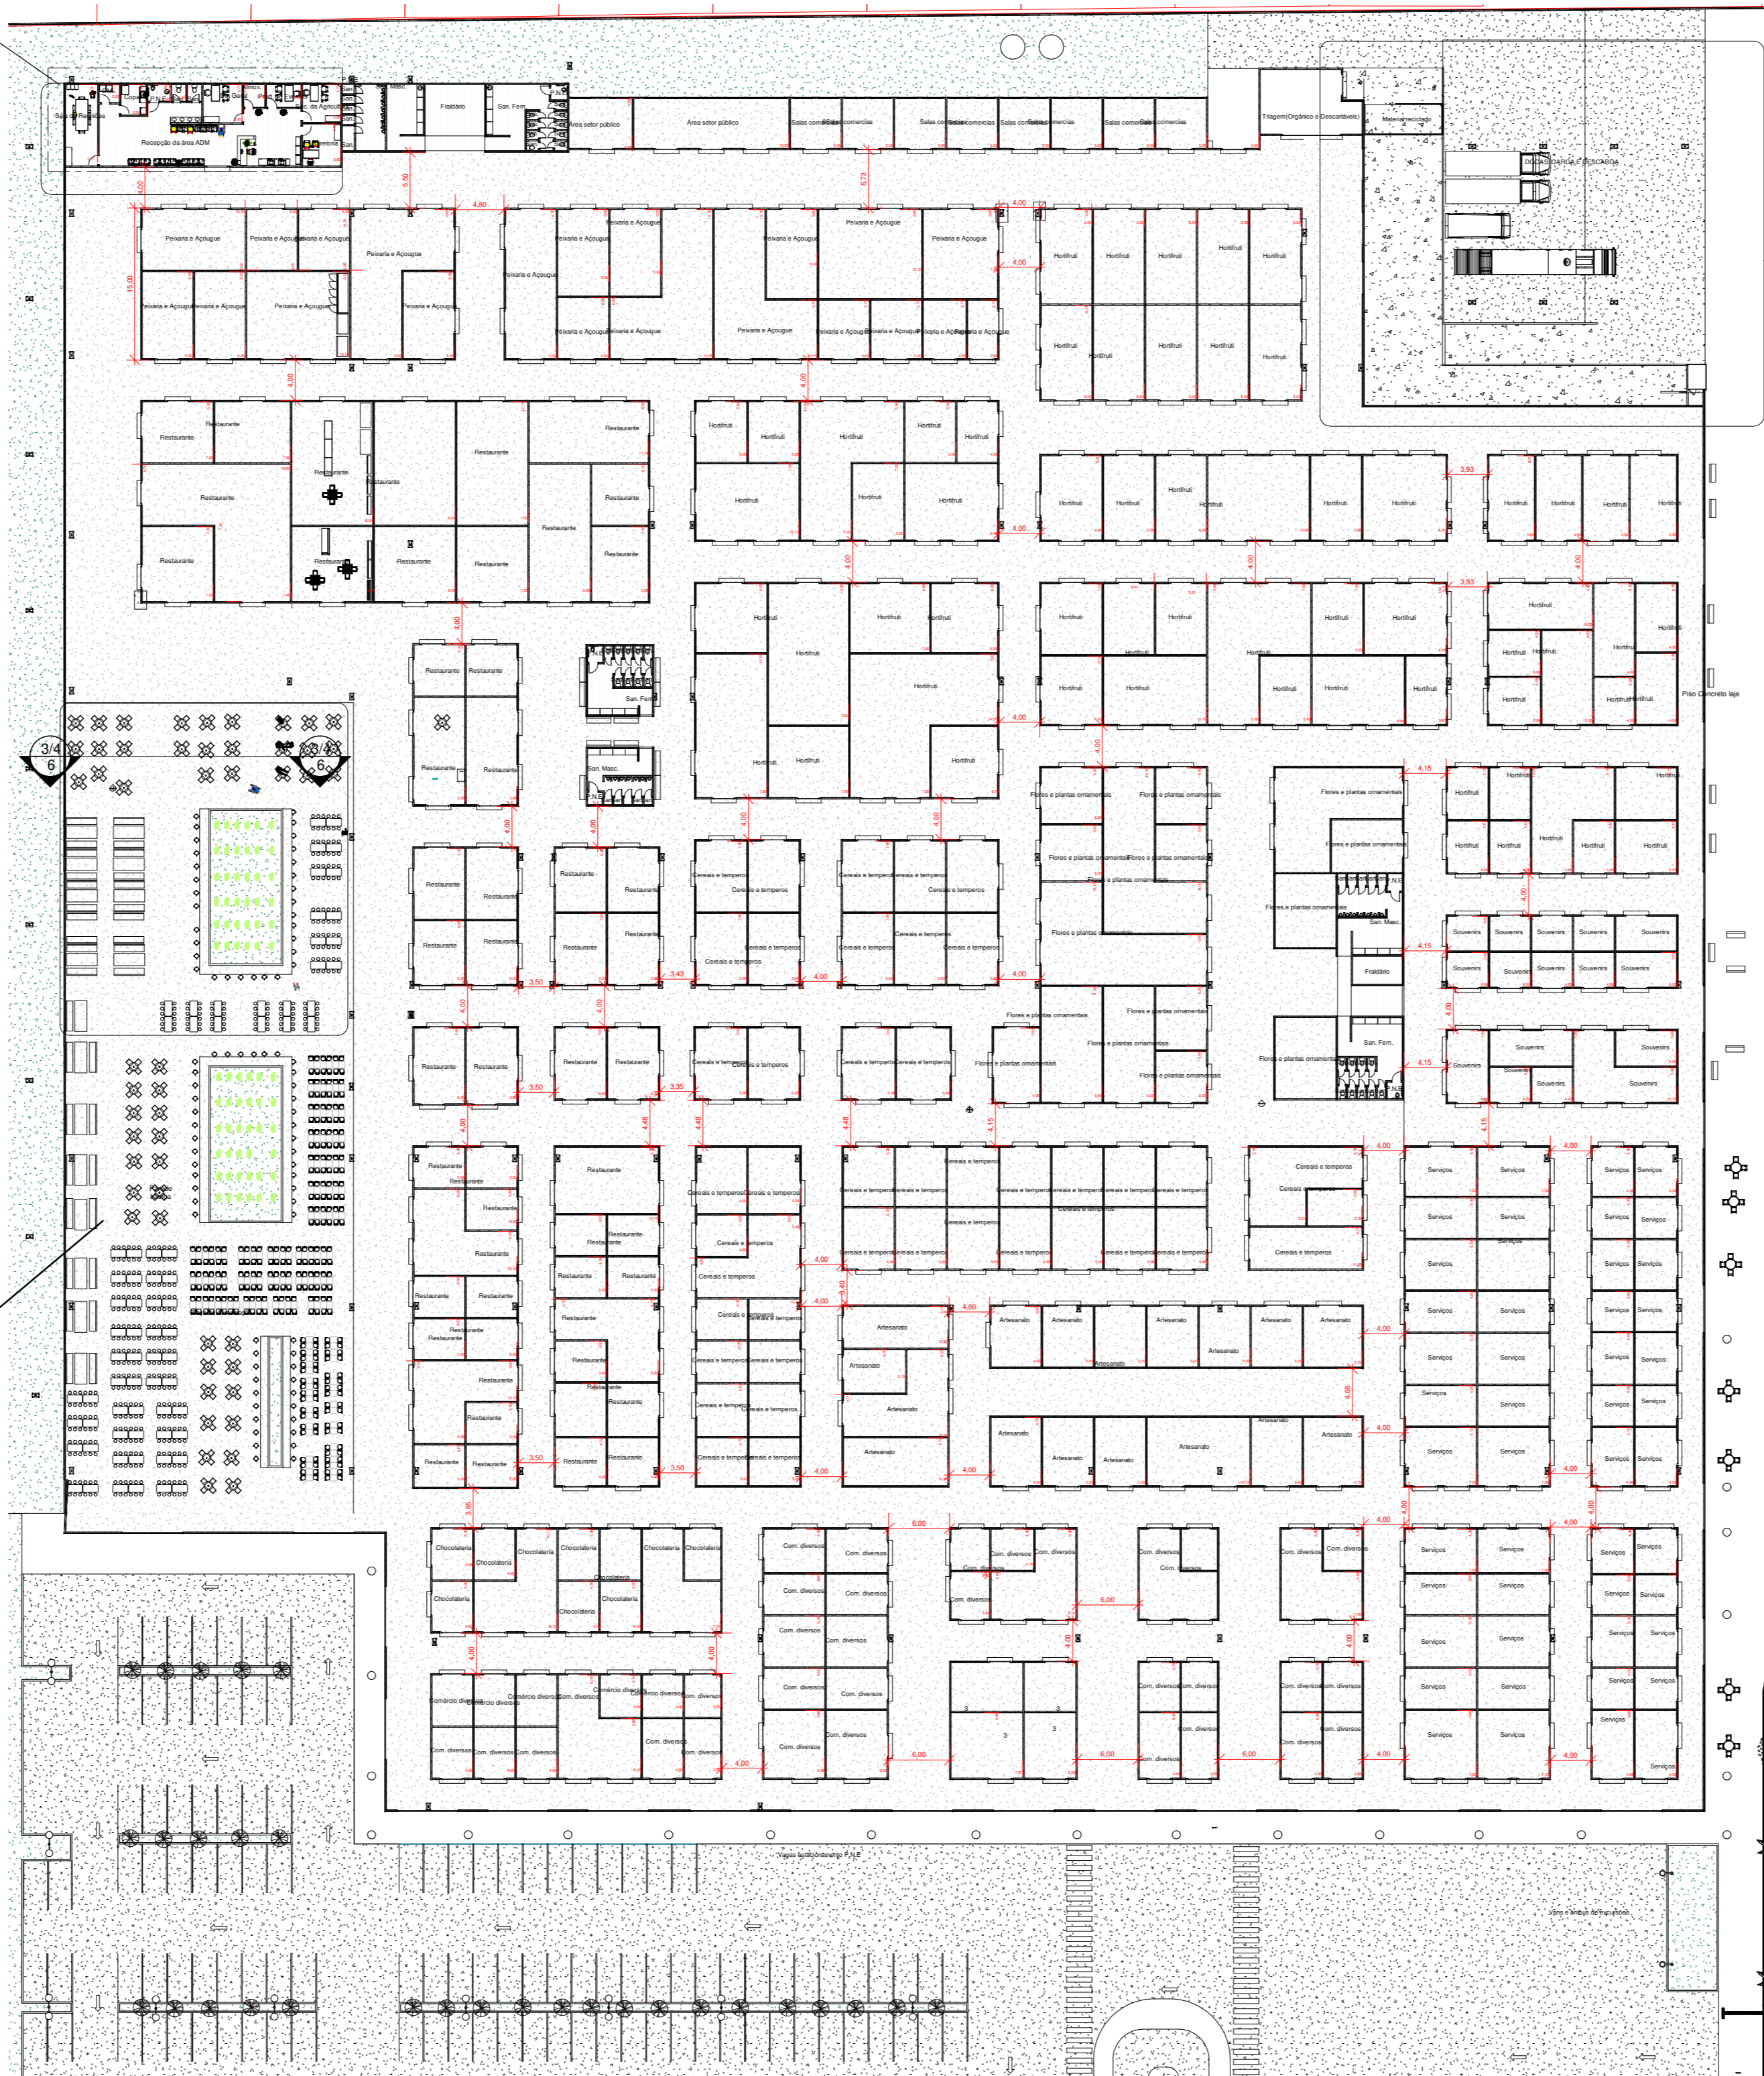

2 PLANTA BAIXA - ADM  
ESCALA 1:100

5 Corte A - Adm  
ESCALA 1:100

3 PLANTA BAIXA - Praça de Alimentação  
ESCALA 1:100

1 PLANTA BAIXA P/ AREAS AMPLIADAS  
ESCALA 1:500

4 PLANTA BAIXA - Docas  
ESCALA 1:200

7 Corte A - Docas  
ESCALA 1:100

6 Corte A - Praça de Alimentação  
ESCALA 1:100

RUA SANLTO SAN MARTIN