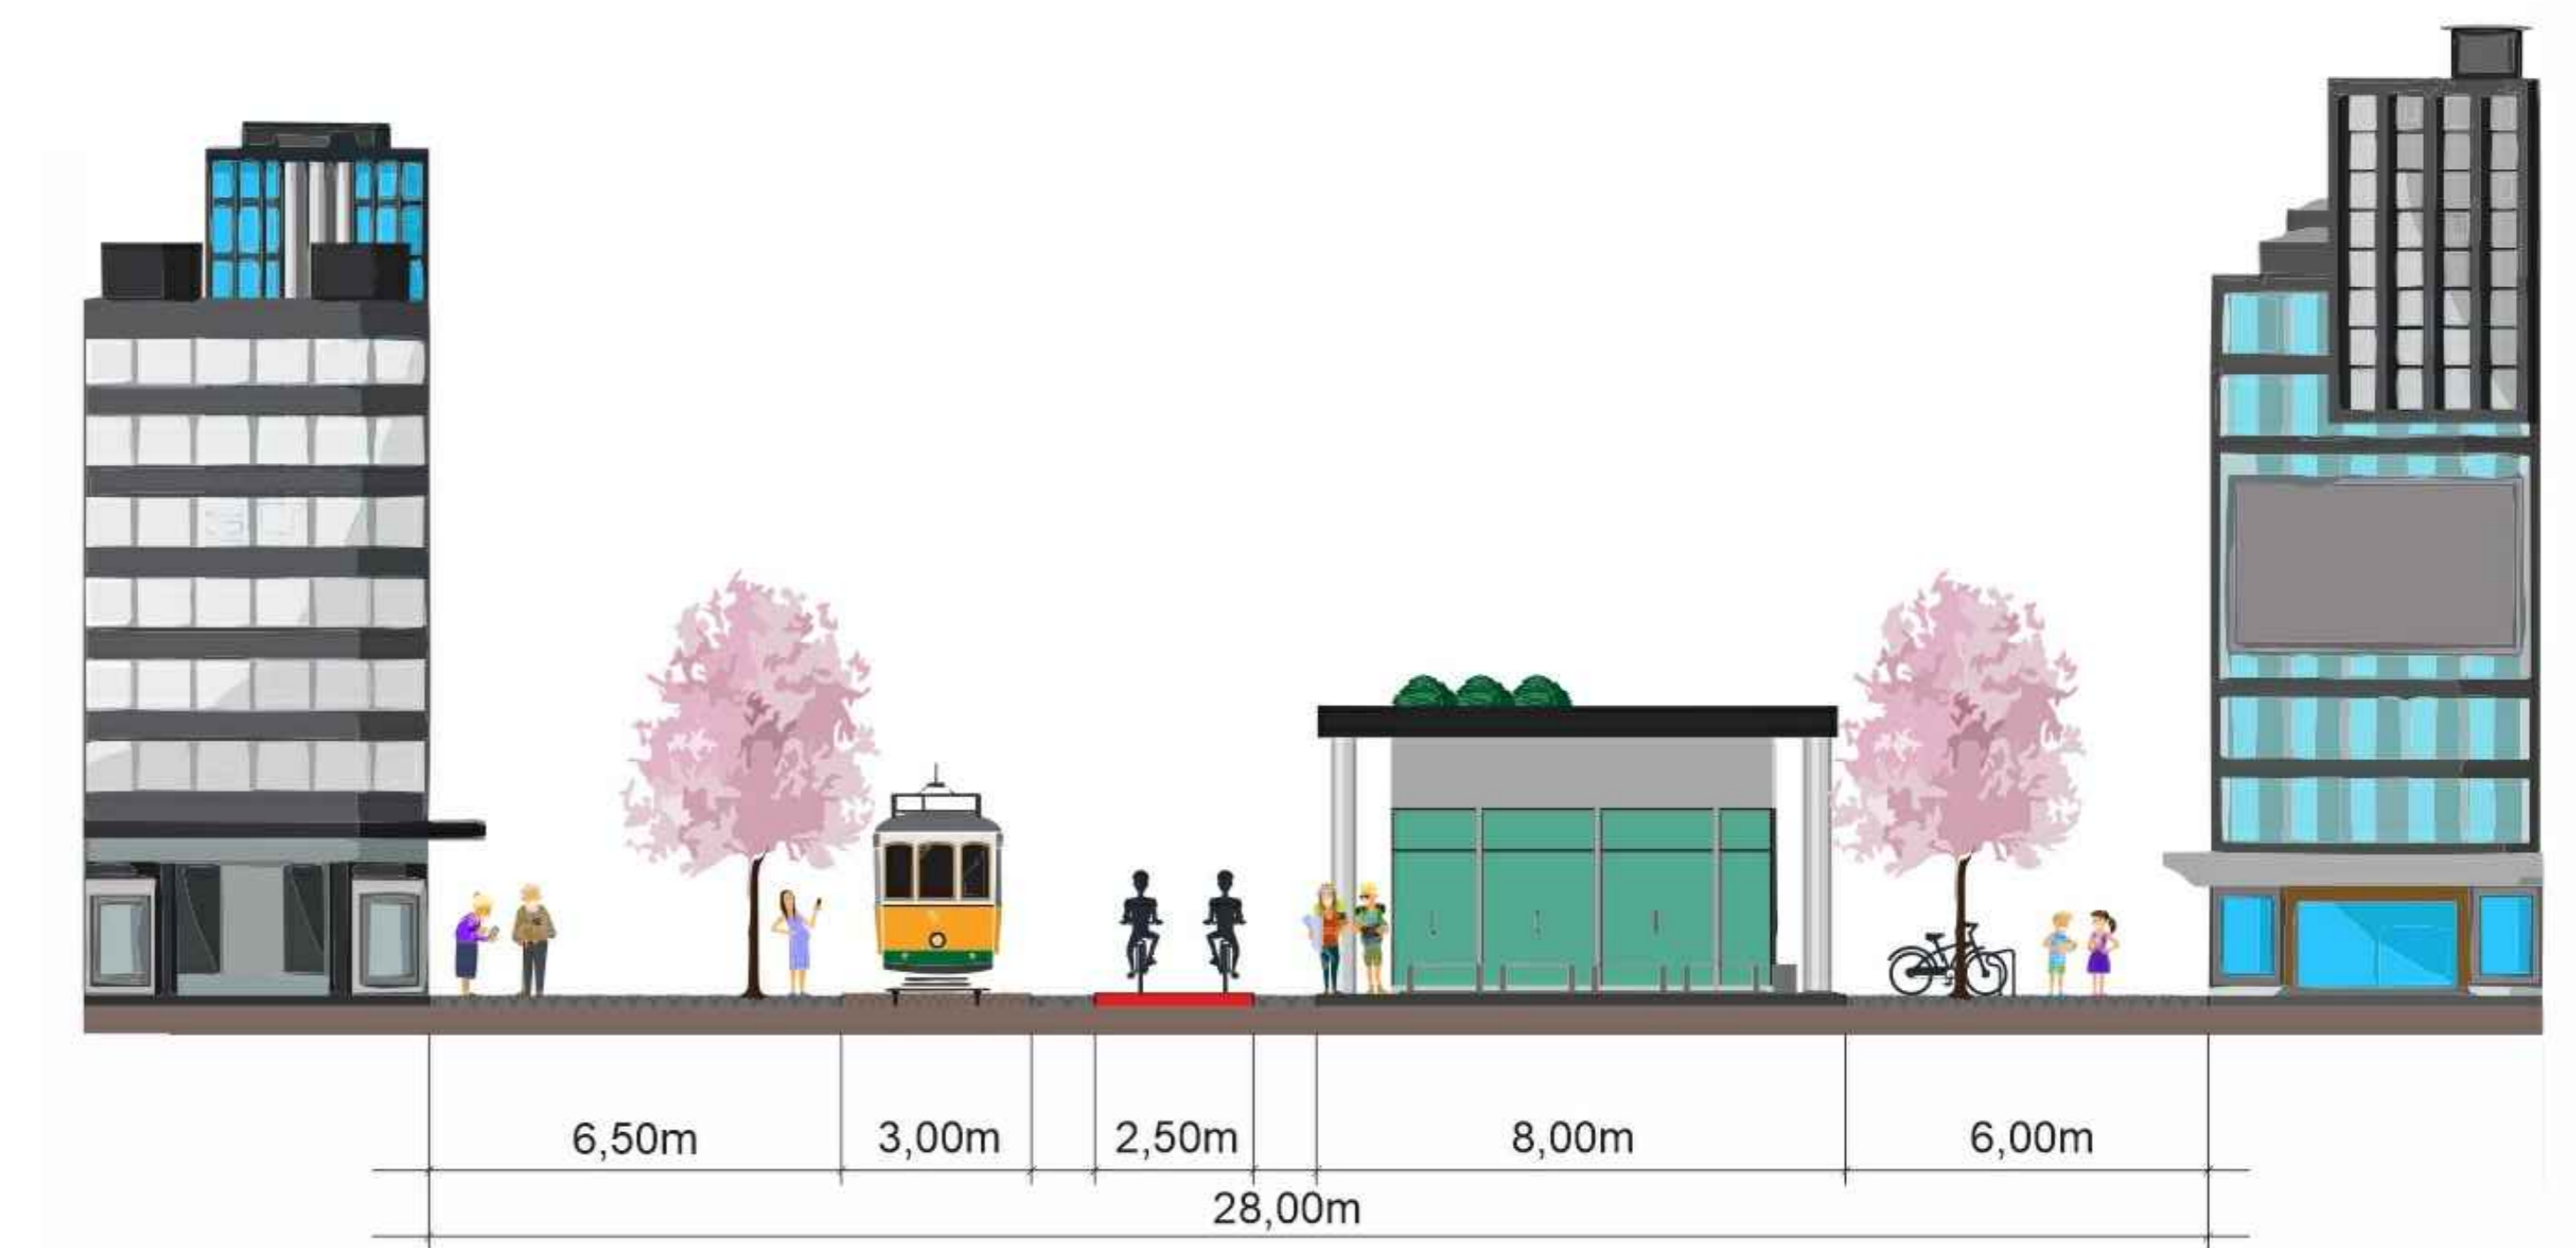

# REVITALIZAÇÃO AVENIDA BRASIL

MAPA PLANTA BAIXA

ESCALA: 1/1250

CORTE

ESCALA: 1/1250

DESNÍVEL DO TERRENO

SEM ESCALA

CORTE TRANSVERSAL

SEM ESCALA