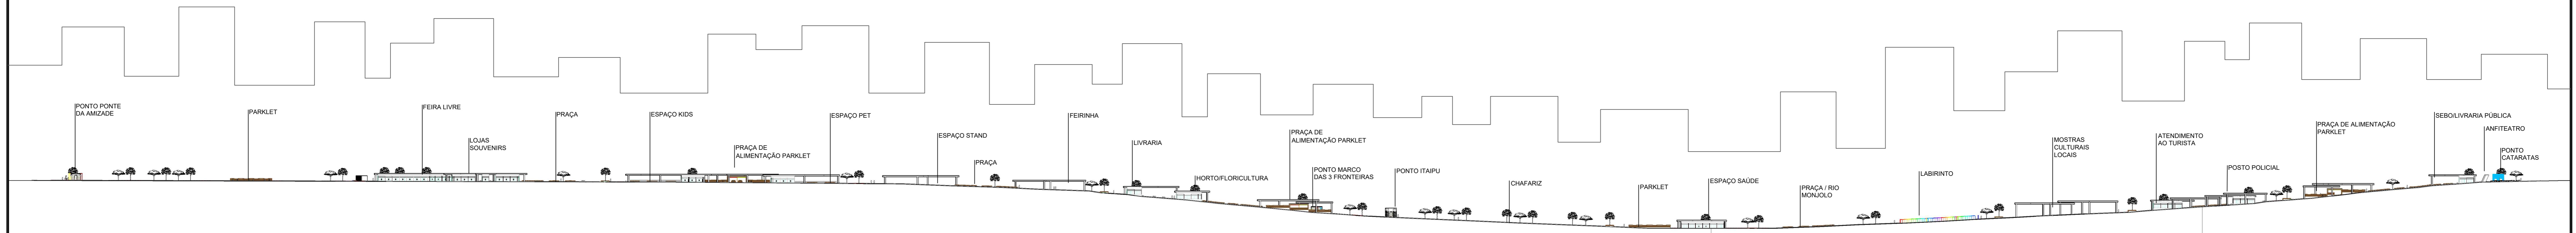

# REVITALIZAÇÃO AVENIDA BRASIL

MAPA PLANTA BAIXA

ESCALA: 1/1250

CORTE

ESCALA: 1/1250

DESNÍVEL DO TERRENO

SEM ESCALA

CORTE TRANSVERSAL

SEM ESCALA