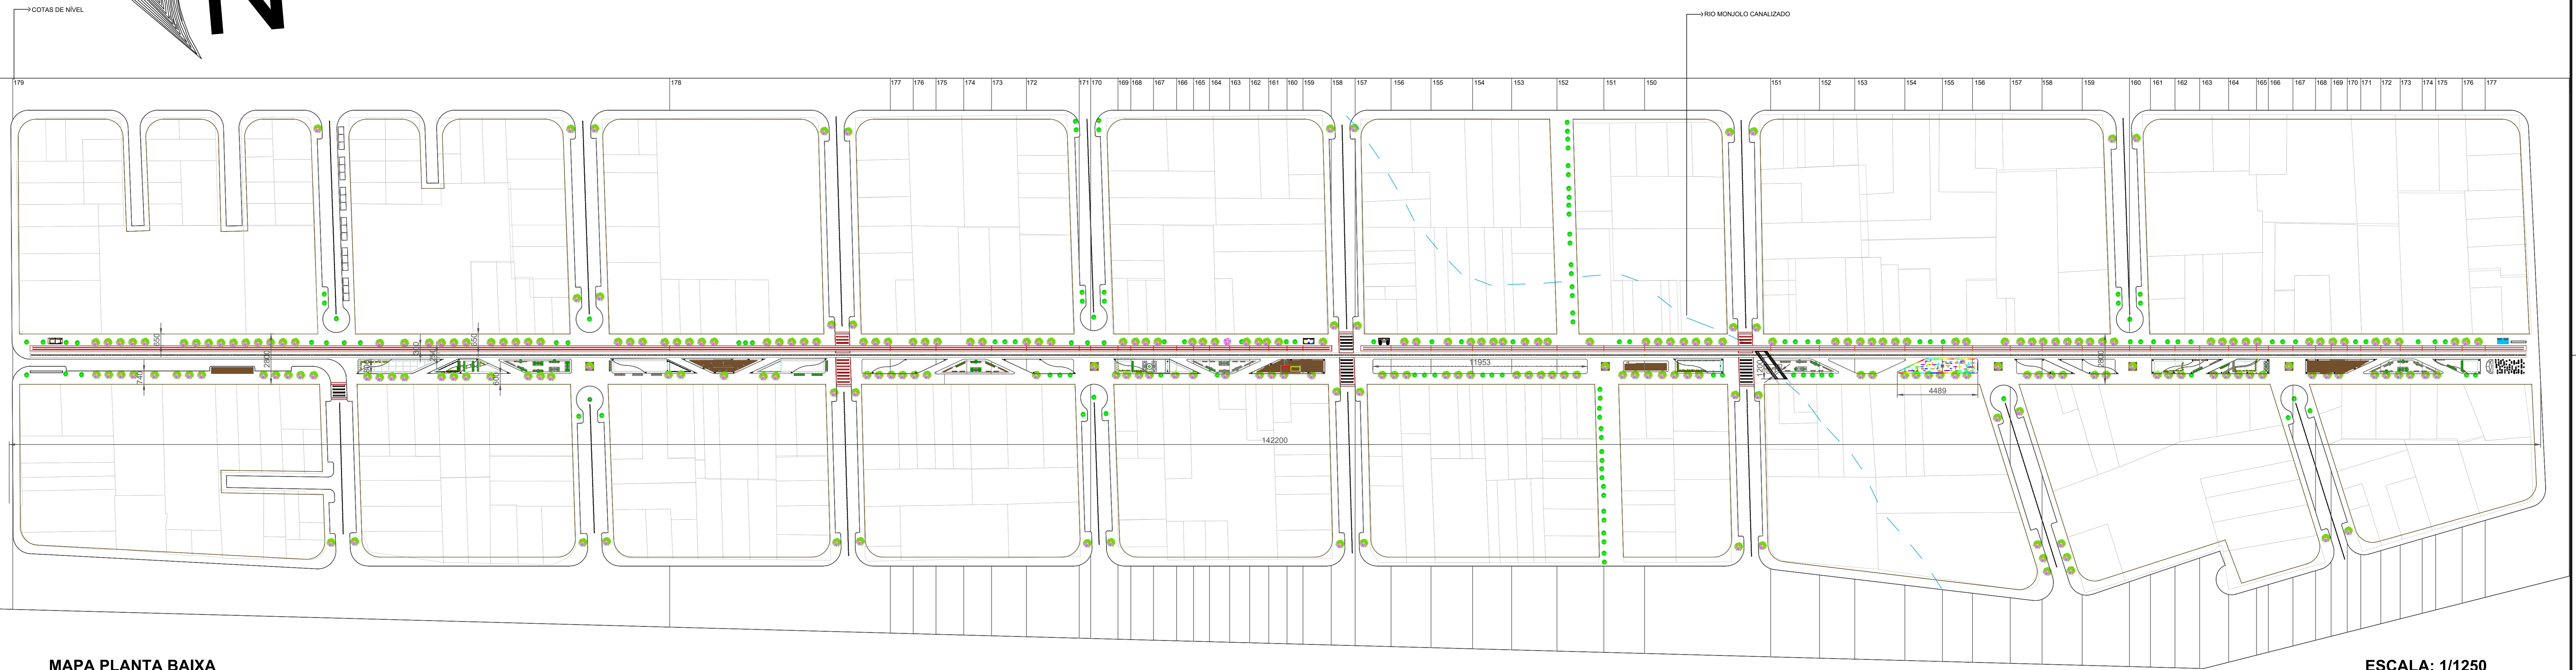

# REVITALIZAÇÃO AVENIDA BRASIL

MAPA PLANTA BAIXA

ESCALA: 1/1250

CORTE

ESCALA: 1/1250

DESNÍVEL DO TERRENO

SEM ESCALA

CORTE TRANSVERSAL

SEM ESCALA