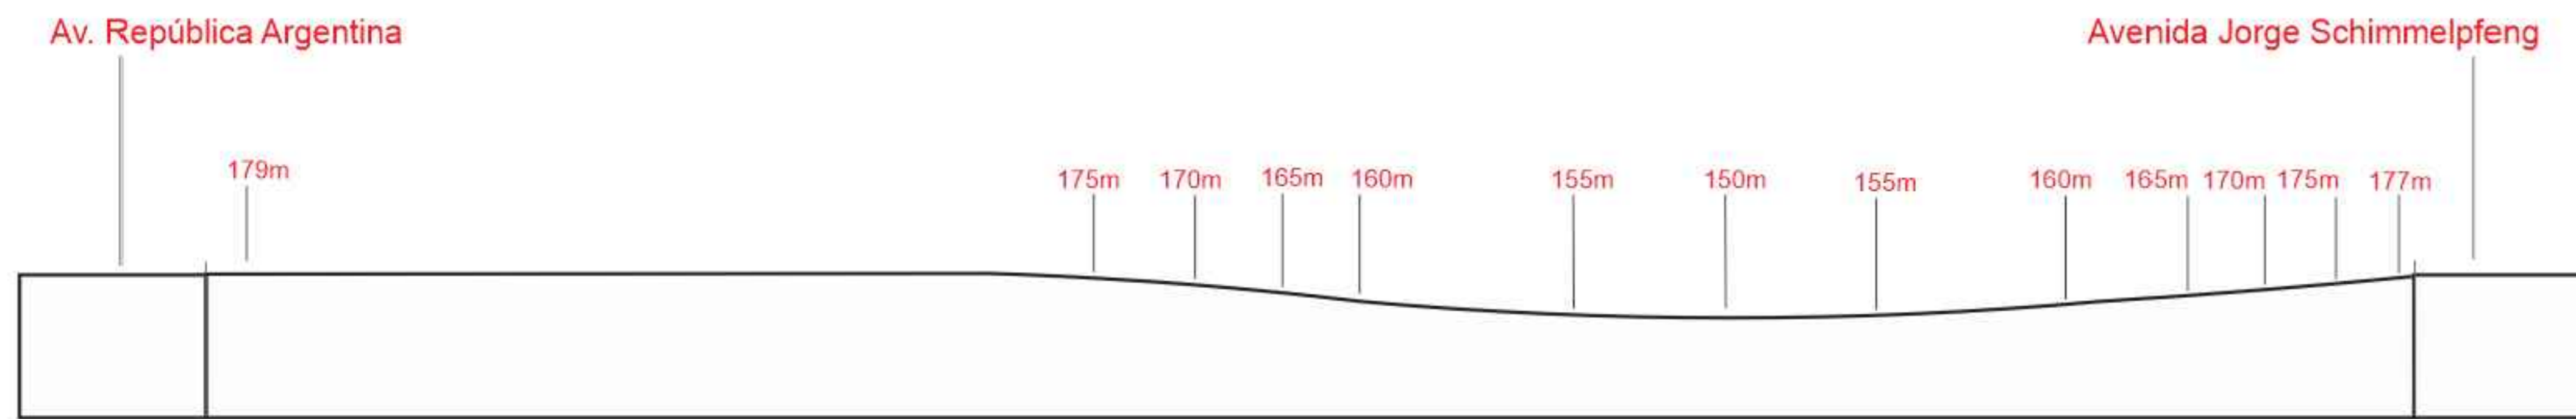

# REVITALIZAÇÃO AVENIDA BRASIL

MAPA PLANTA BAIXA

ESCALA: 1/1250

CORTE

ESCALA: 1/1250

DESNÍVEL DO TERRENO

SEM ESCALA

CORTE TRANSVERSAL

SEM ESCALA