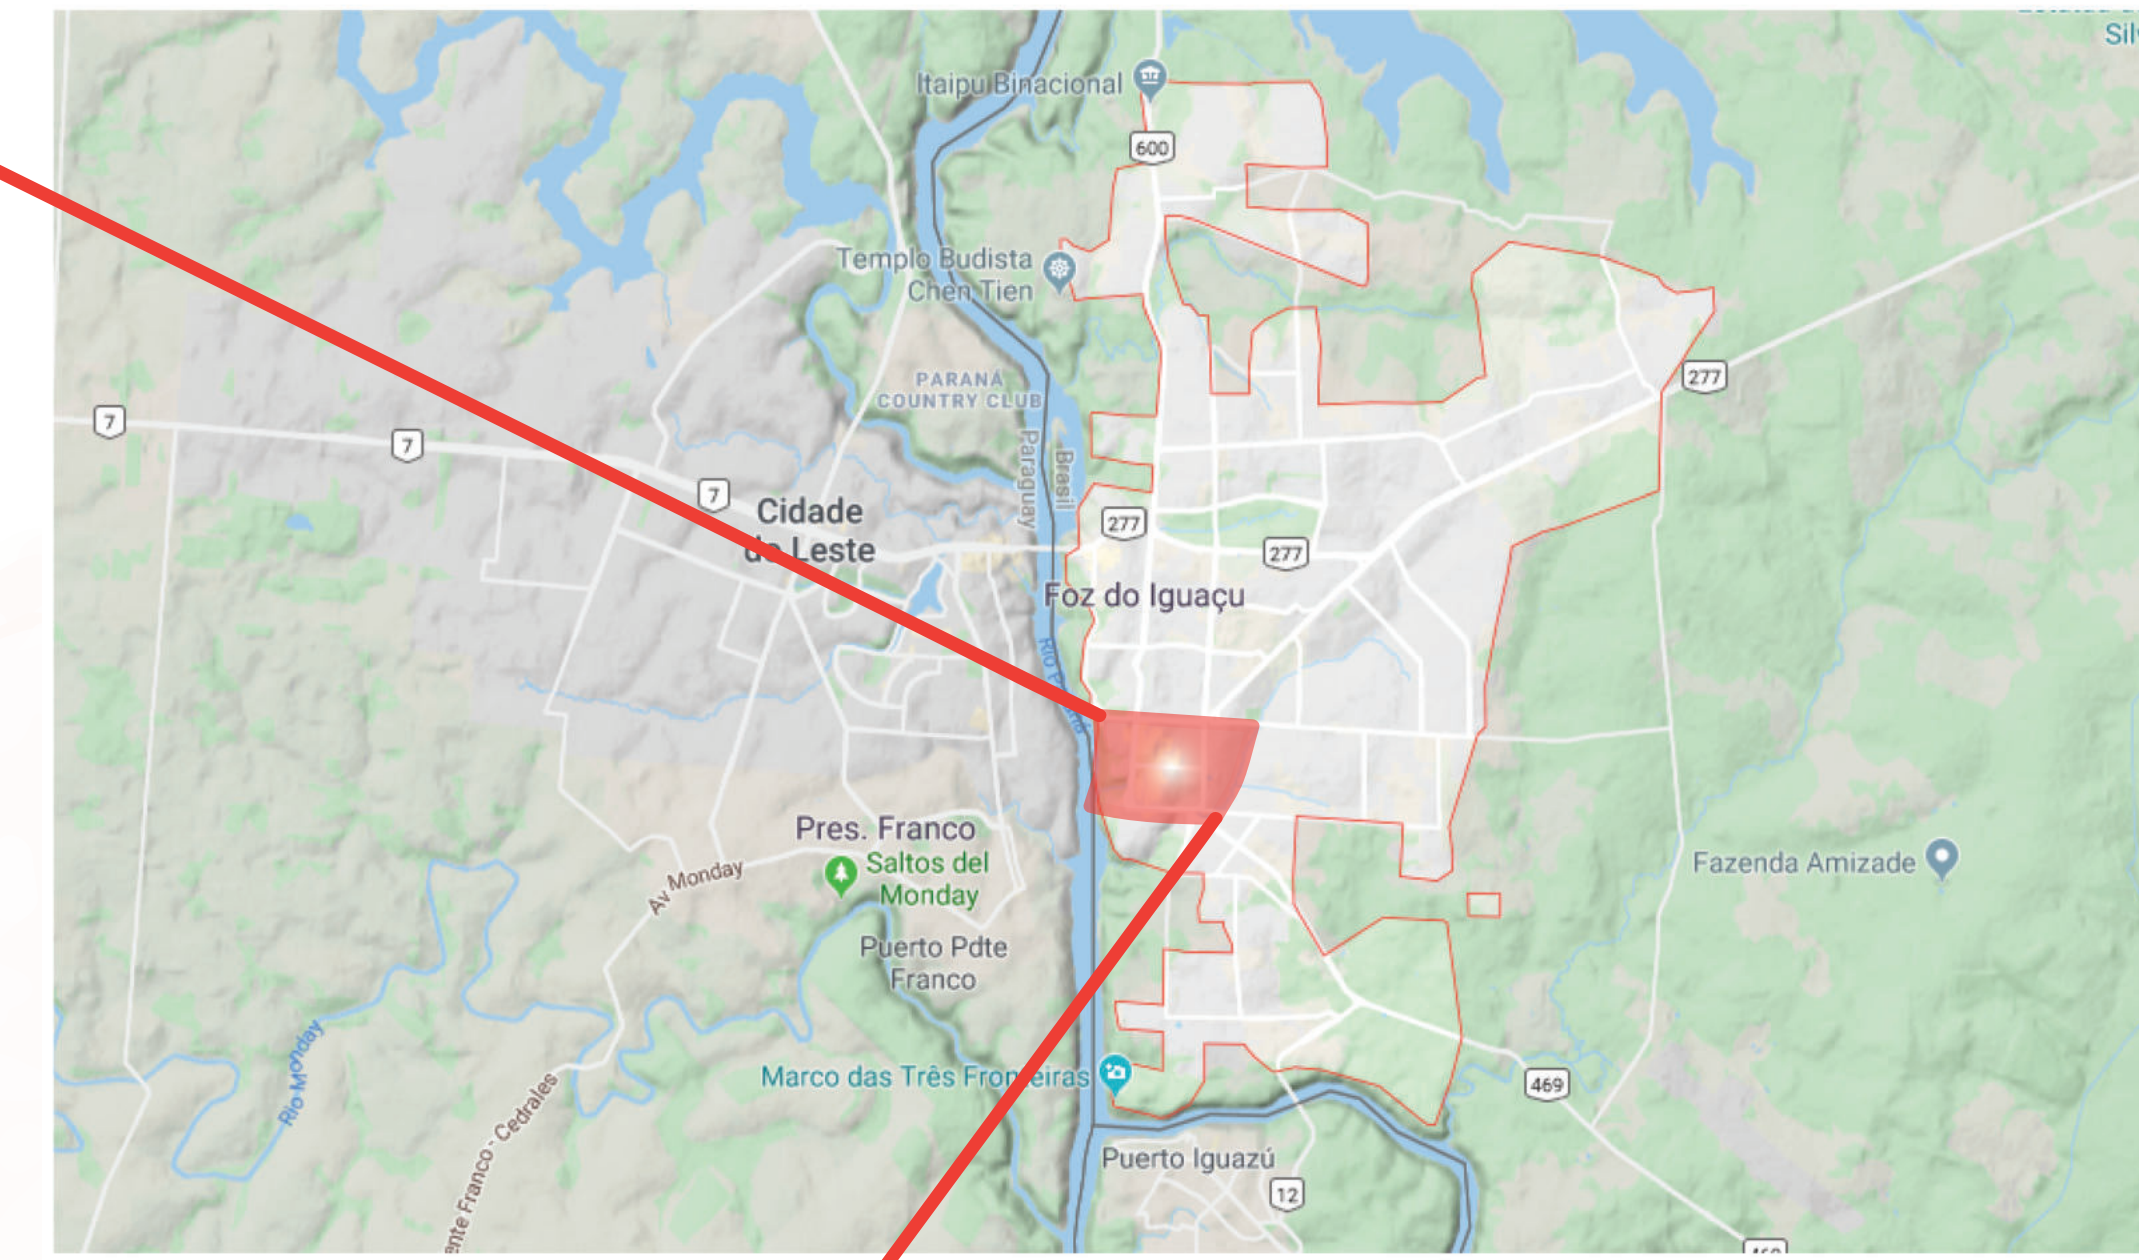

# PARQUE TRÊS LAGOAS

PLANTA DE SITUAÇÃO/ ESC GRÁFICA

vista aérea mirante

entrada mirante

passarela de vidro sobre água

Interior café mirante

Vista Mirante

## Conceito:

O conceito tem como objetivo trazer a sensação de estar em contato com a natureza mesmo que de forma mais futurista, como uma viagem no tempo para um local que ainda se importa com o meio ambiente, um local ideal, que junta tecnologia com natureza, trazendo um meio de vida sustentável e saudável, trazendo como foco a vitalidade.