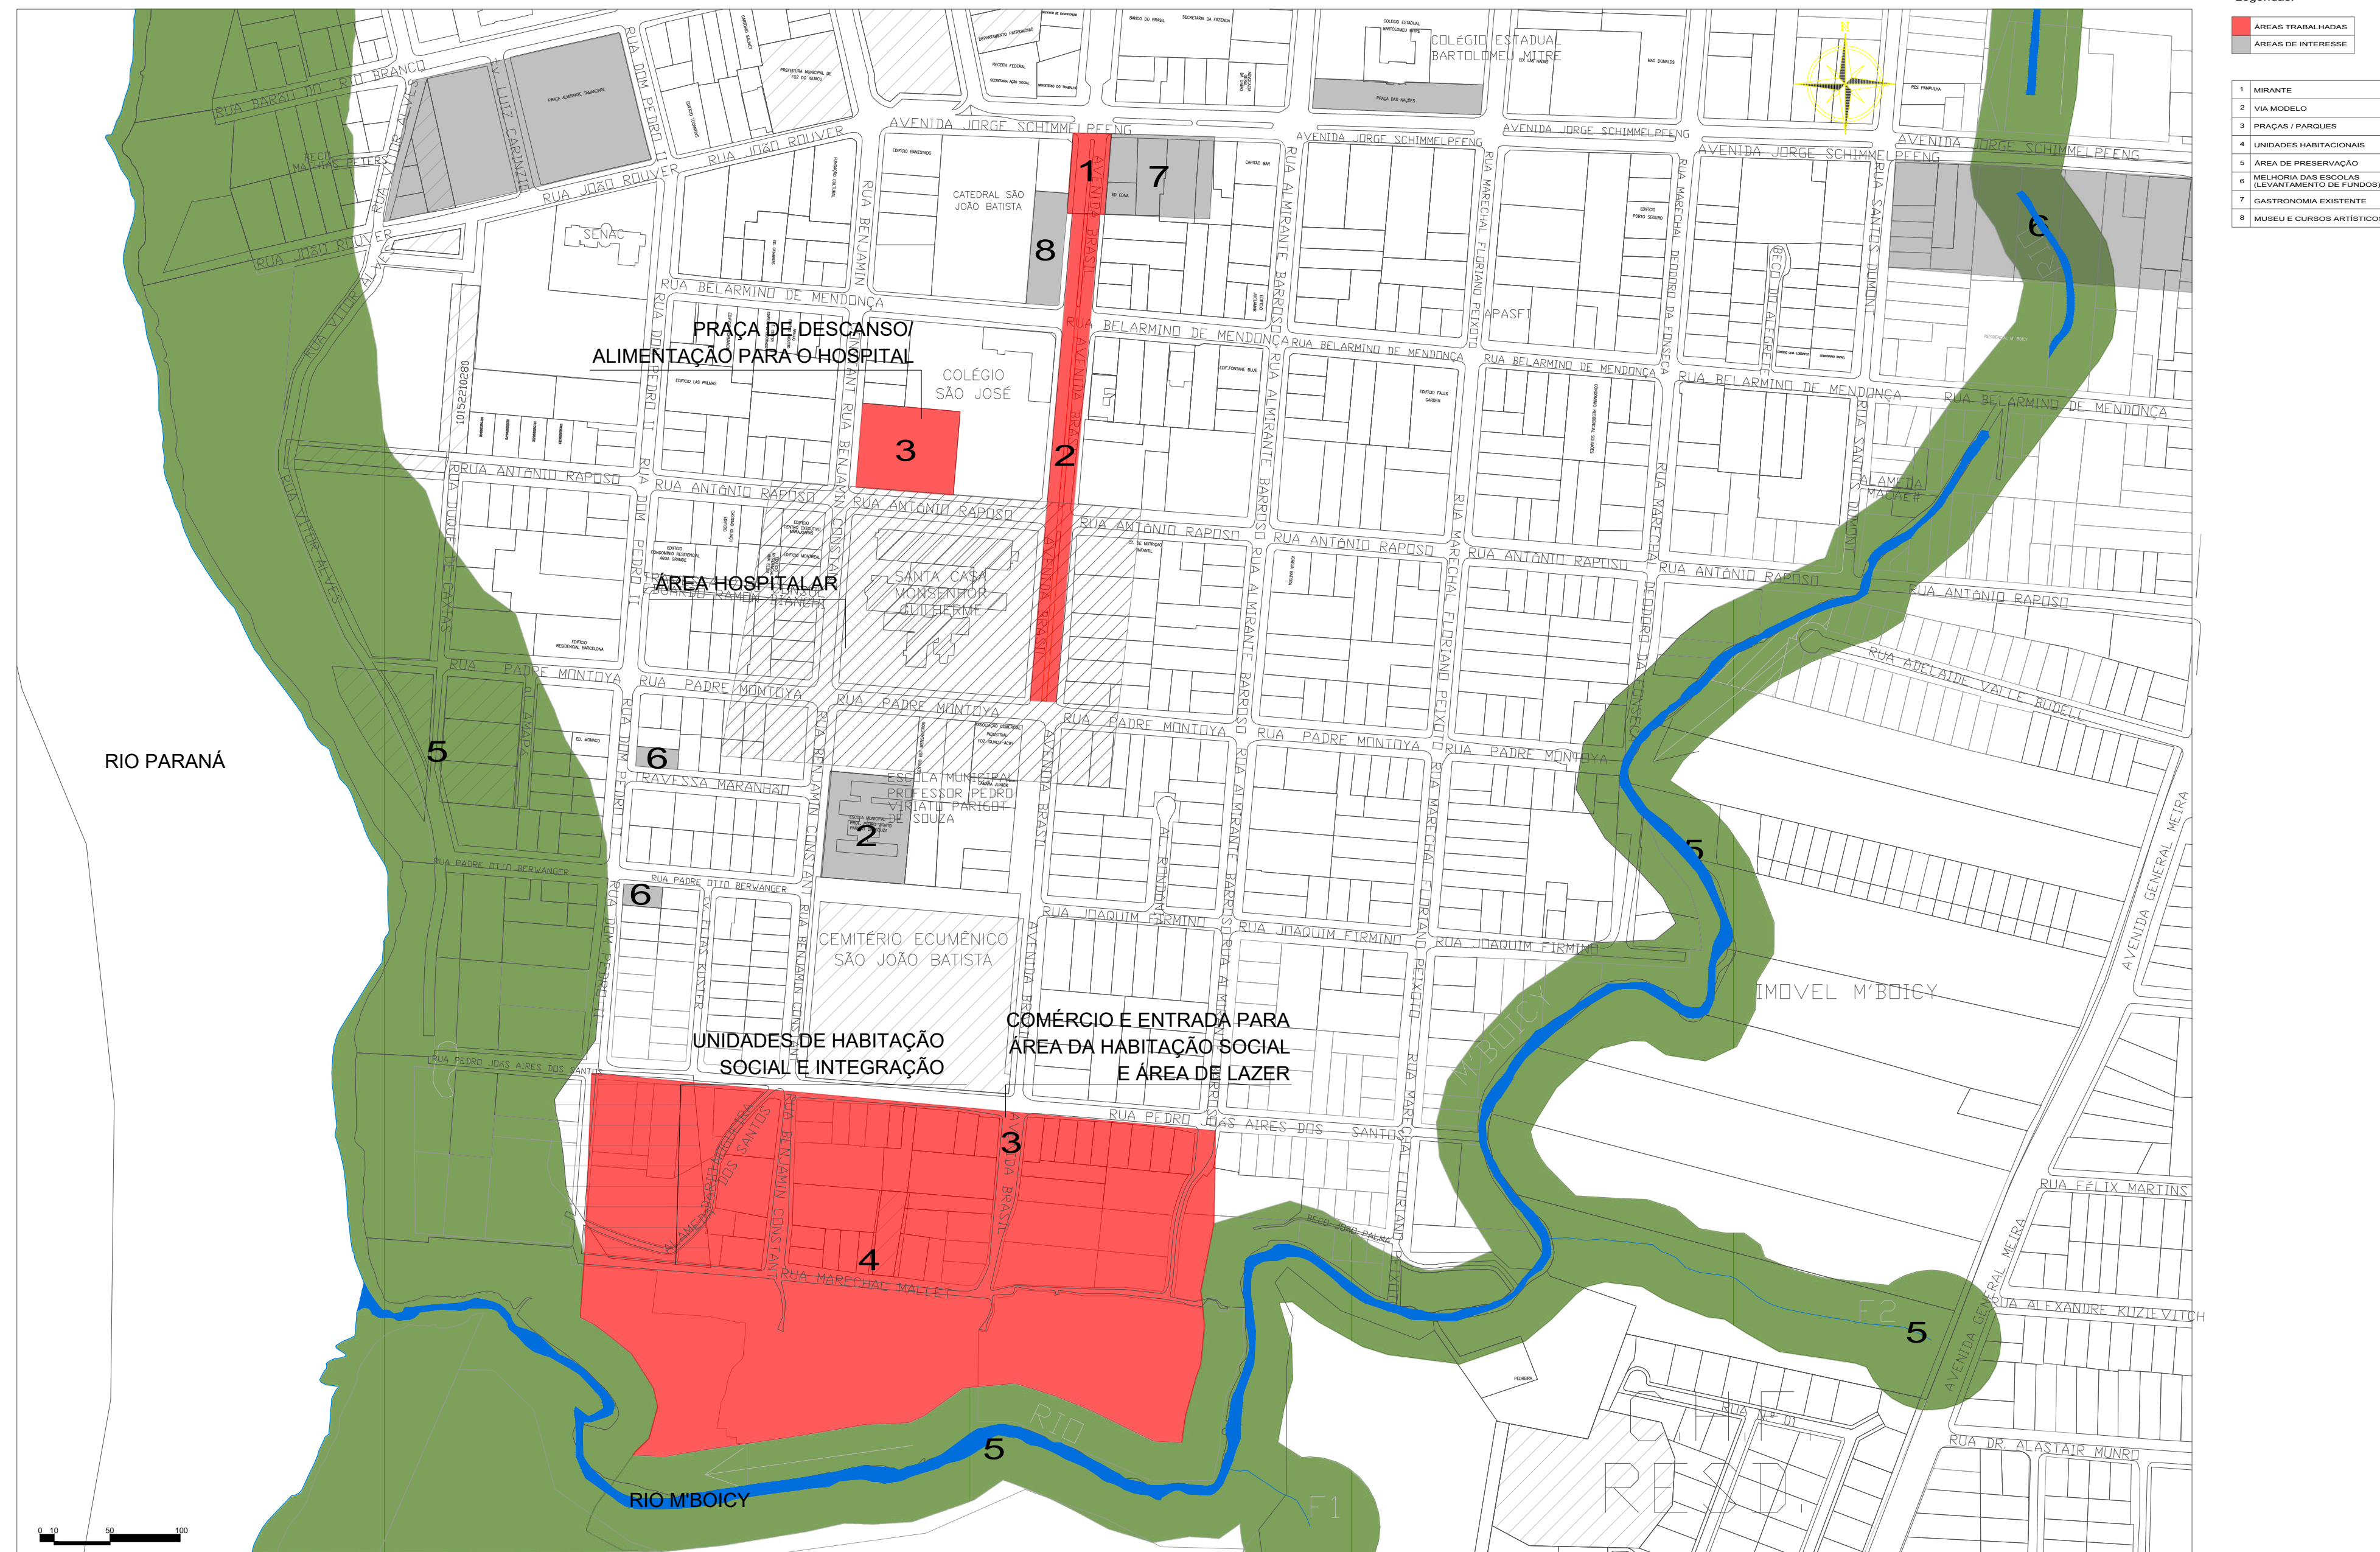

# PARQUE TRÊS LAGOAS

PLANTA DE SITUAÇÃO/ ESC GRÁFICA

vista aérea mirante

entrada mirante

passarela de vidro sobre água

Interior café mirante

Vista Mirante

## Conceito:

O conceito tem como objetivo trazer a sensação de estar em contato com a natureza mesmo que de forma mais futurista, como uma viagem no tempo para um local que ainda se importa com o meio ambiente, um local ideal, que junta tecnologia com natureza, trazendo um meio de vida sustentável e saudável, trazendo como foco a vitalidade.

Mesas praça social

Áreas de descanso praça de entrada da moradia social

Mesas para alimentação e descanso da praça de entrada da moradia social

Área de descanso praça hospital Santa Casa