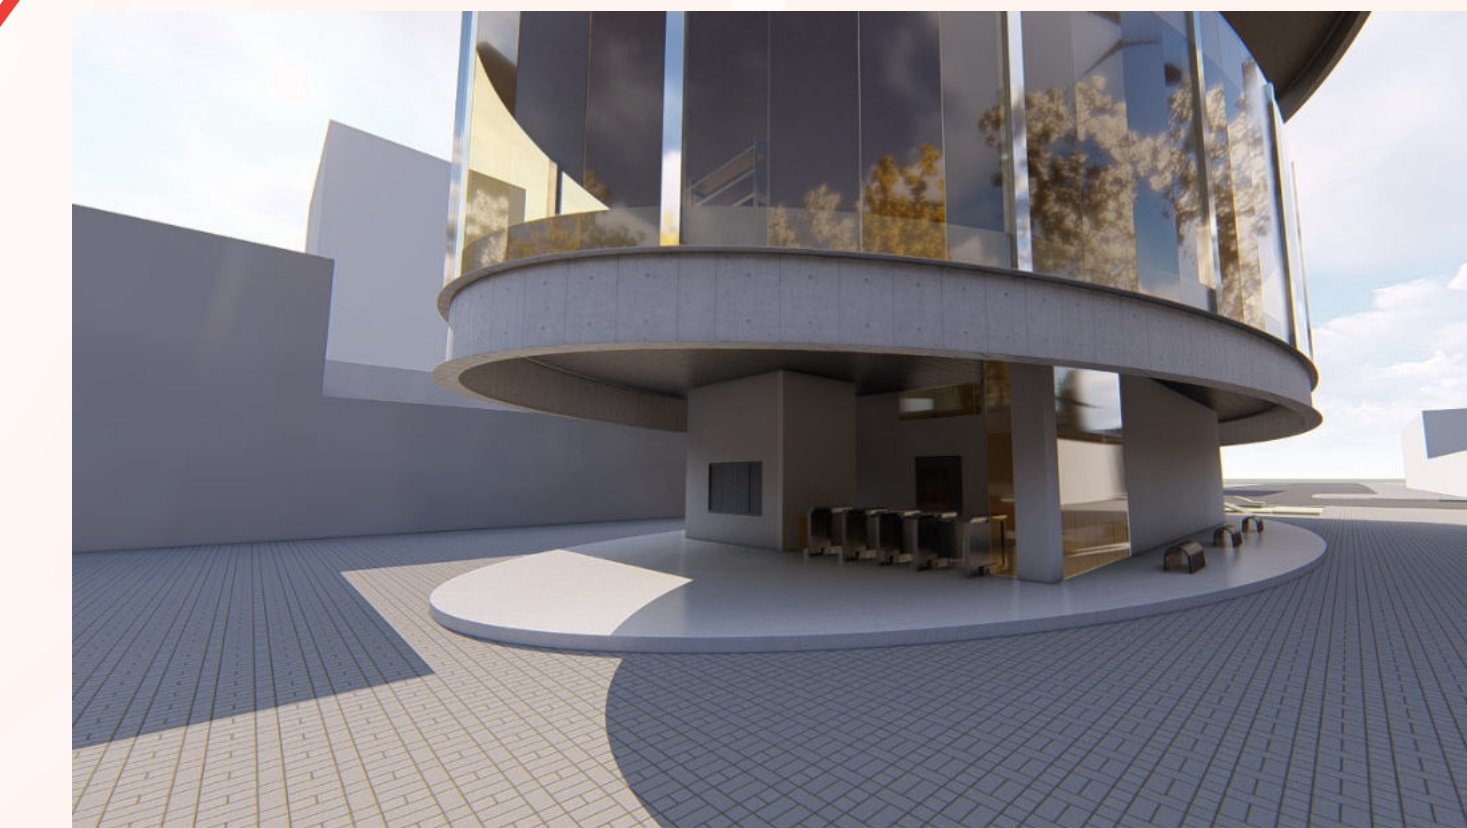

# PARQUE TRÊS LAGOAS

PLANTA DE SITUAÇÃO/ ESC GRÁFICA

vista aérea mirante

entrada mirante

passarela de vidro sobre água

Interior café mirante

Vista Mirante

## Conceito:

O conceito tem como objetivo trazer a sensação de estar em contato com a natureza mesmo que de forma mais futurista, como uma viagem no tempo para um local que ainda se importa com o meio ambiente, um local ideal, que junta tecnologia com natureza, trazendo um meio de vida sustentável e saudável, trazendo como foco a vitalidade.

Mesas praça social

Áreas de descanso praça de entrada da moradia social

Mesas para alimentação e descanso da praça de entrada da moradia social

Área de descanso praça hospital Santa Casa