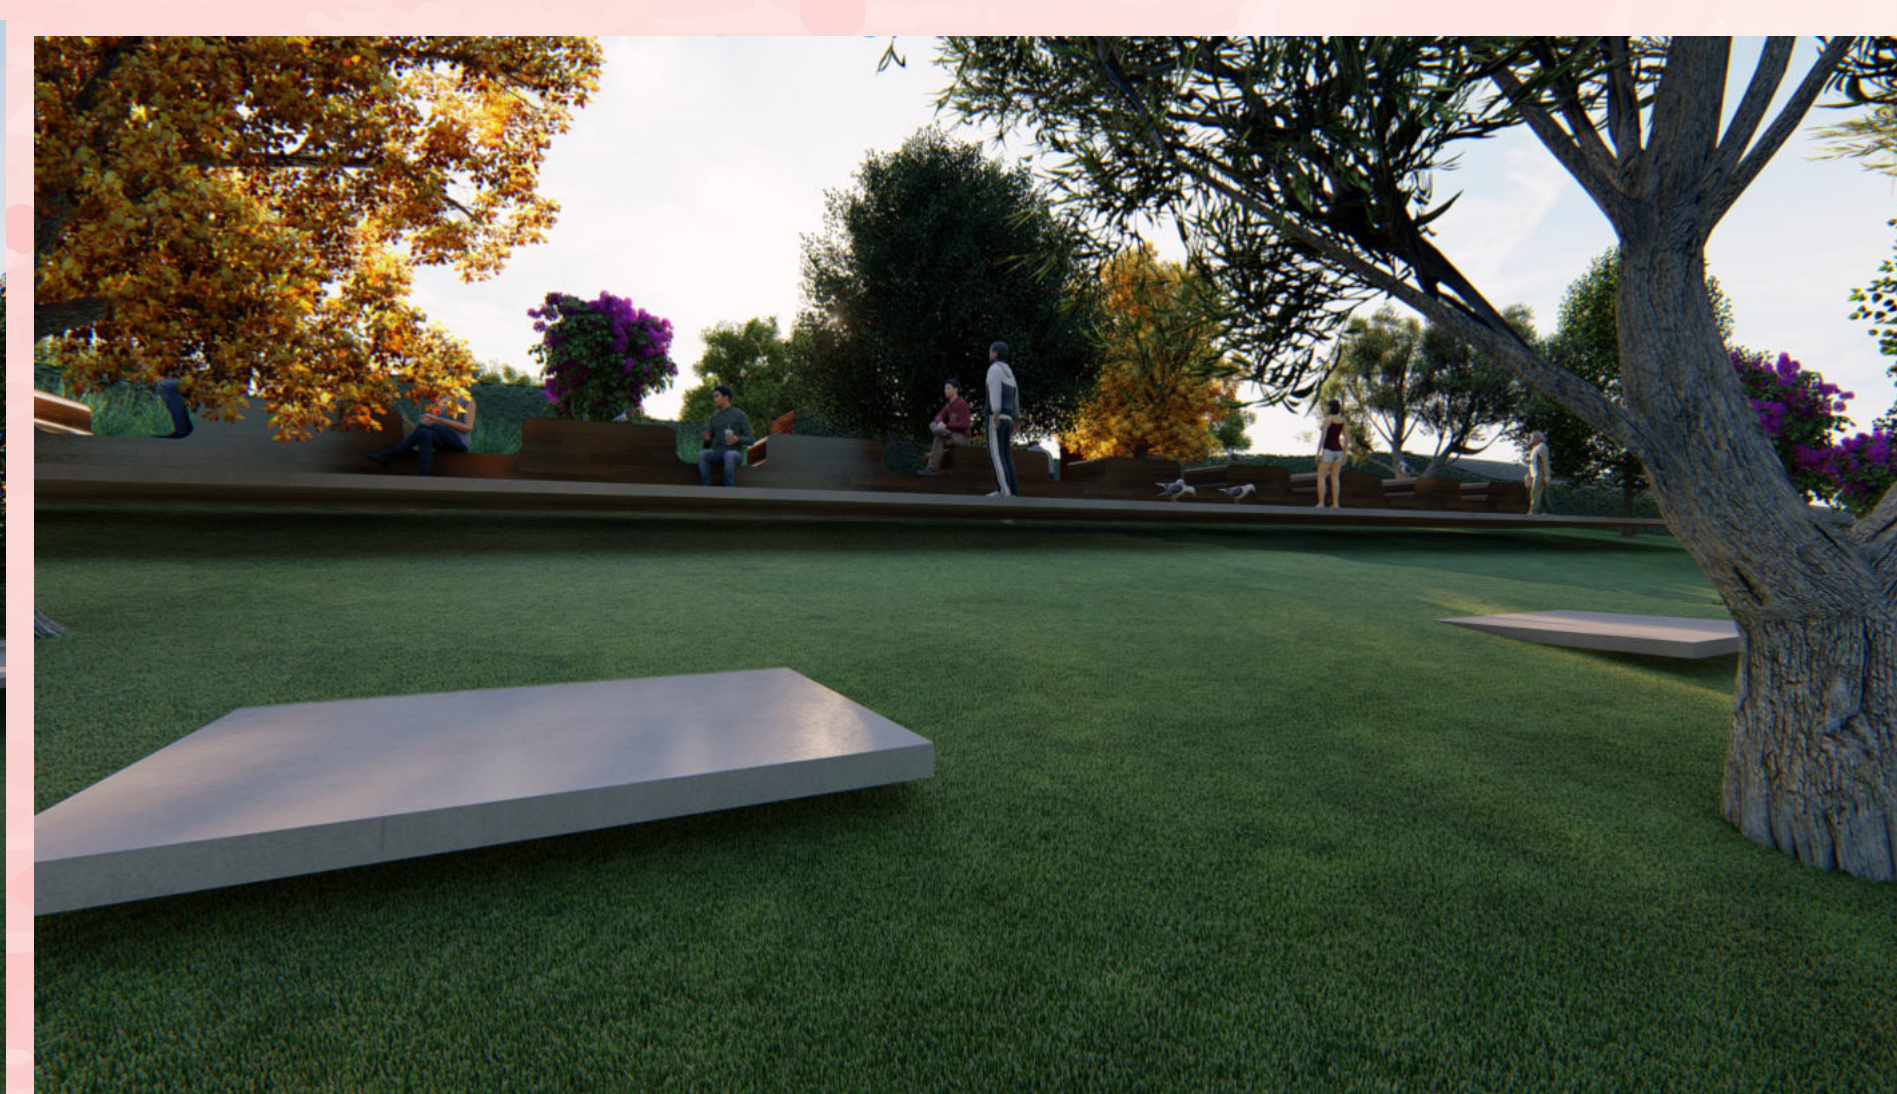

# PARQUE TRÊS LAGOAS

PLANTA DE SITUAÇÃO/ ESC GRÁFICA

vista aérea mirante

entrada mirante

passarela de vidro sobre água

Interior café mirante

Vista Mirante

## Conceito:

O conceito tem como objetivo trazer a sensação de estar em contato com a natureza mesmo que de forma mais futurista, como uma viagem no tempo para um local que ainda se importa com o meio ambiente, um local ideal, que junta tecnologia com natureza, trazendo um meio de vida sustentável e saudável, trazendo como foco a vitalidade.

Mesas praça social

Áreas de descanso praça de entrada da moradia social

Mesas para alimentação e descanso da praça de entrada da moradia social

Área de descanso praça hospital Santa Casa