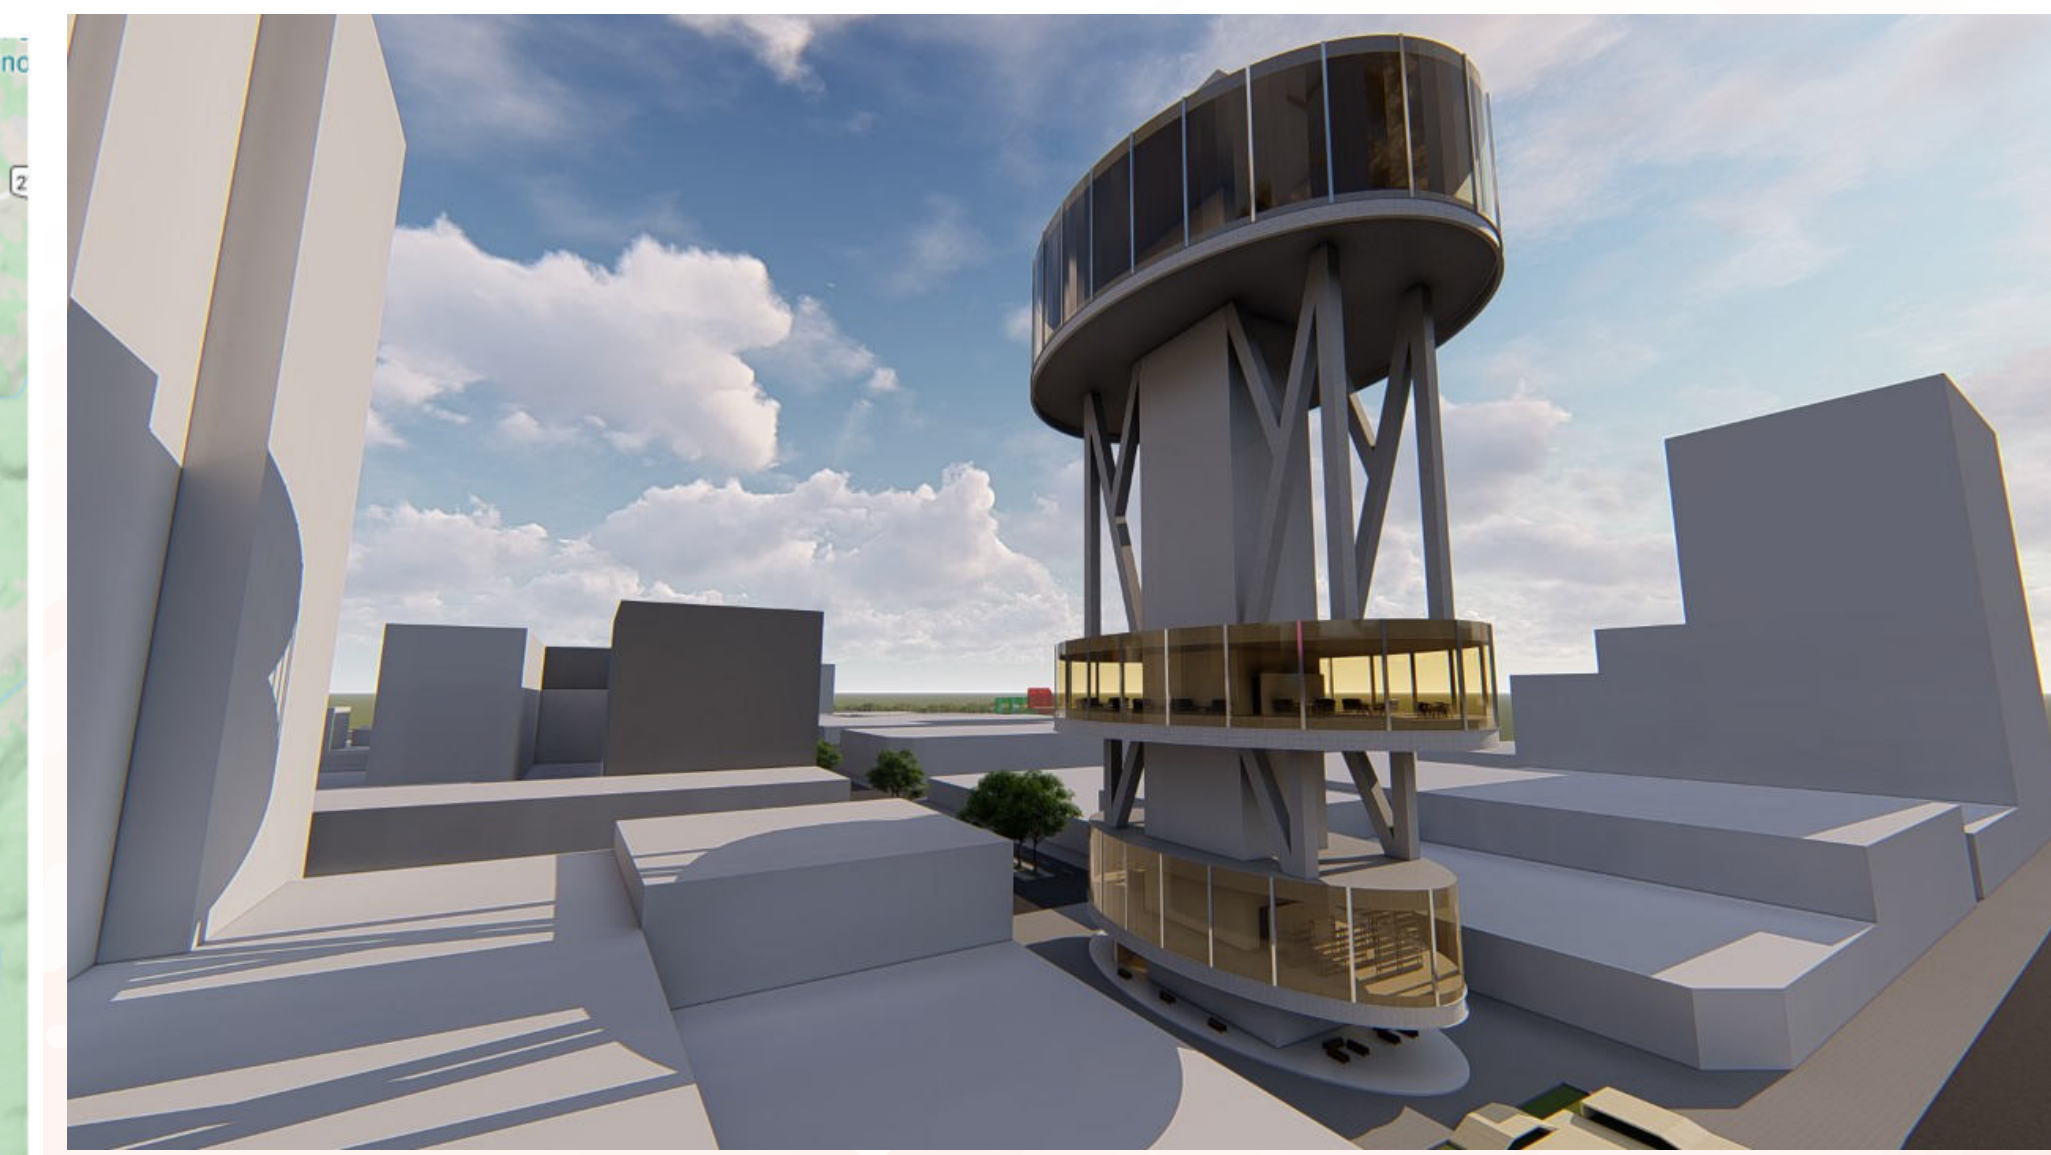

# PARQUE TRÊS LAGOAS

PLANTA DE SITUAÇÃO/ ESC GRÁFICA

vista aérea mirante

entrada mirante

passarela de vidro sobre água

Interior café mirante

Vista Mirante

## Conceito:

O conceito tem como objetivo trazer a sensação de estar em contato com a natureza mesmo que de forma mais futurista, como uma viagem no tempo para um local que ainda se importa com o meio ambiente, um local ideal, que junta tecnologia com natureza, trazendo um meio de vida sustentável e saudável, trazendo como foco a vitalidade.

Mesas praça social

Áreas de descanso praça de entrada da moradia social

Mesas para alimentação e descanso da praça de entrada da moradia social

Área de descanso praça hospital Santa Casa