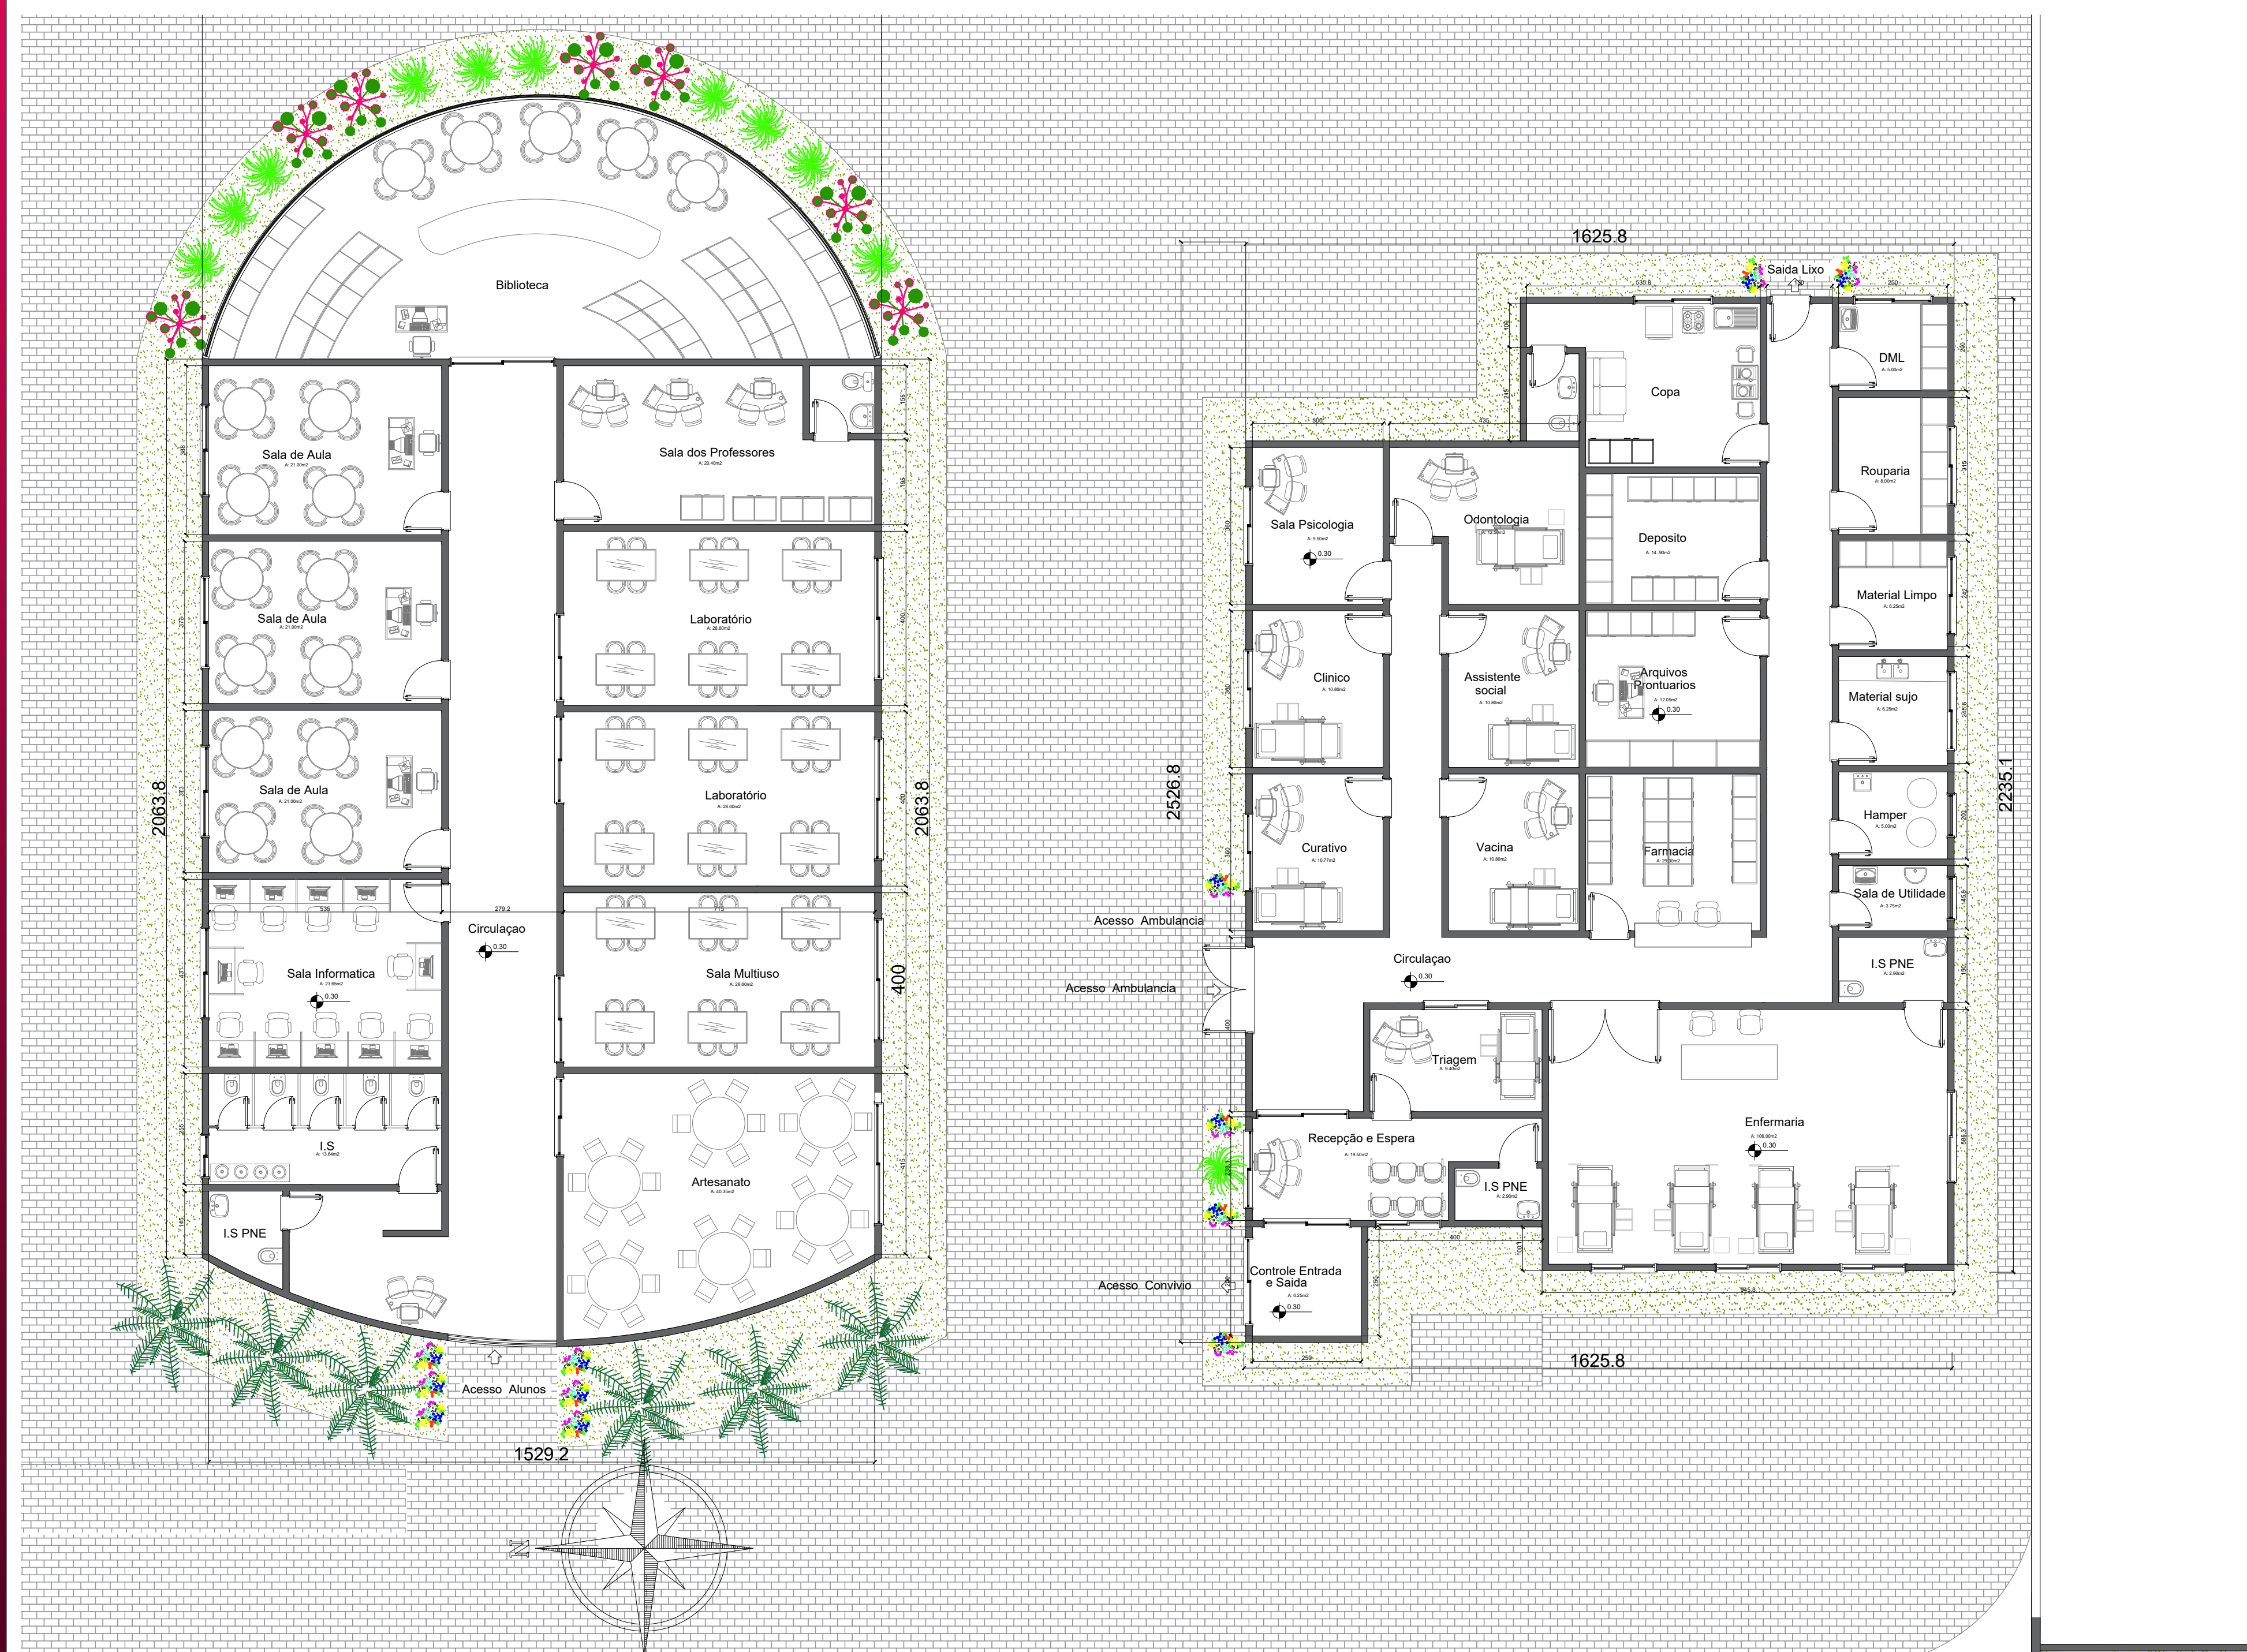

CENTRO DE RESSOCIALIZAÇÃO FEMININA

PLANTA BAIXA - ESPAÇO DO SABER
ESCALA 1:100

PLANTA BAIXA - ESPAÇO SAÚDE
ESCALA 1:100

CORTE CC - ESPAÇO DO SABER
ESCALA 1:100

CORTE CC - ESPAÇO SAÚDE
ESCALA 1:100

FACHADA - ESPAÇO DO SABER
ESCALA 1:100

FACHADA ESPAÇO SAÚDE
ESCALA 1:100

DETALHE - COBERTURA
ESCALA 1:50

Setorização
 Espaço do saber- 390 m²
 Espaço Saúde - 342 m²

VOLUMETRIA - FACHADA ESPAÇO DO SABER

VOLUMETRIA - FACHADA ESPAÇO SAÚDE