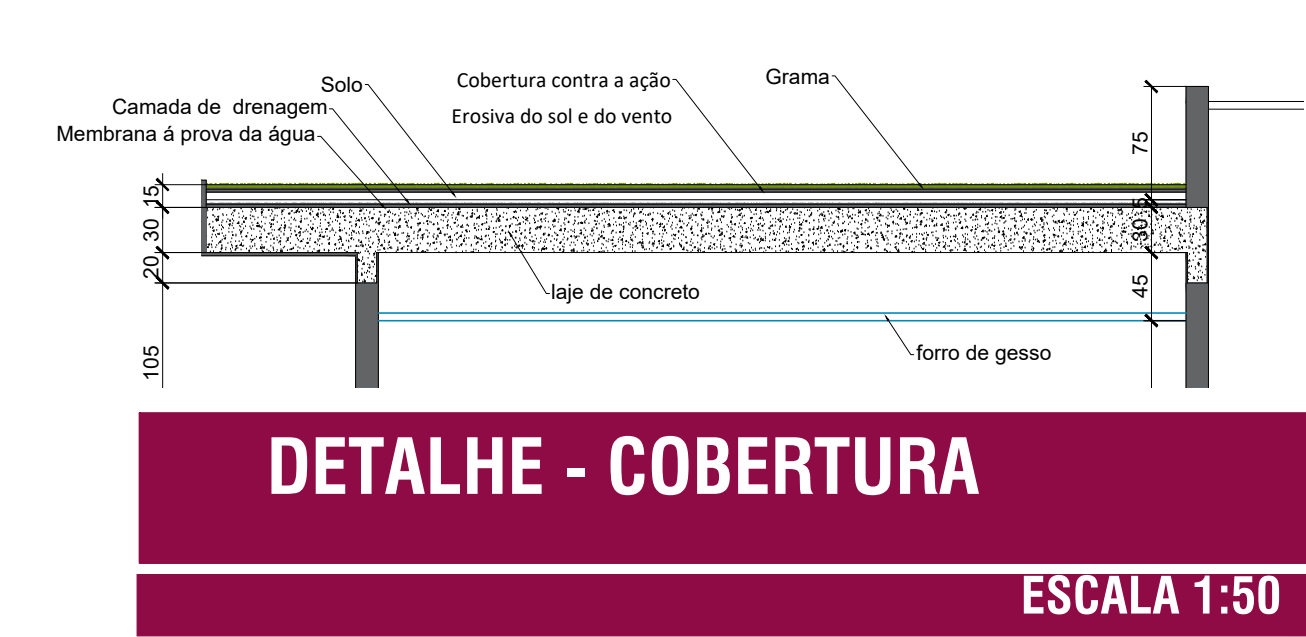

CENTRO DE RESSOCIALIZAÇÃO FEMININA

PLANTA BAIXA - ESPAÇO DO SABER
ESCALA 1:100

PLANTA BAIXA - ESPAÇO SAÚDE
ESCALA 1:100

CORTE CC - ESPAÇO DO SABER
ESCALA 1:100

CORTE CC - ESPAÇO SAÚDE
ESCALA 1:100

FACHADA - ESPAÇO DO SABER
ESCALA 1:100

FACHADA ESPAÇO SAÚDE
ESCALA 1:100

DETALHE - COBERTURA
ESCALA 1:50

Setorização
 Espaço do saber- 390 m²
 Espaço Saúde - 342 m²

VOLUMETRIA - FACHADA ESPAÇO DO SABER

VOLUMETRIA - FACHADA ESPAÇO SAÚDE