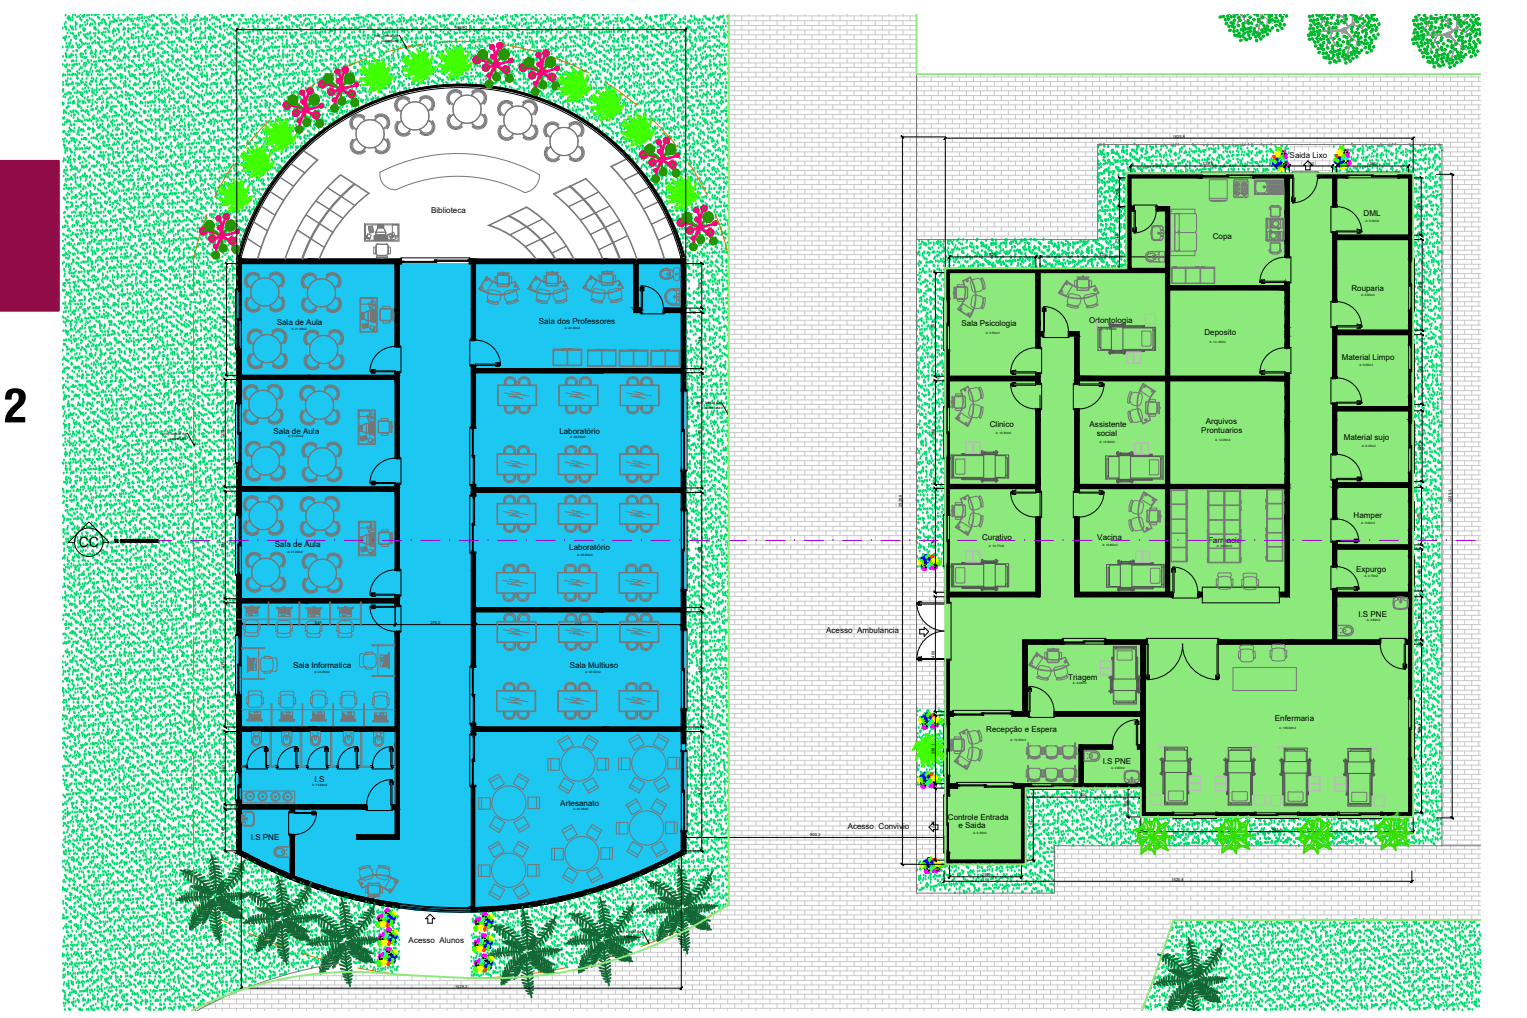

CENTRO DE RESSOCIALIZAÇÃO FEMININA

PLANTA BAIXA - ESPAÇO DO SABER
ESCALA 1:100

PLANTA BAIXA - ESPAÇO SAÚDE
ESCALA 1:100

CORTE CC - ESPAÇO DO SABER
ESCALA 1:100

CORTE CC - ESPAÇO SAÚDE
ESCALA 1:100

FACHADA - ESPAÇO DO SABER
ESCALA 1:100

FACHADA ESPAÇO SAÚDE
ESCALA 1:100

DETALHE - COBERTURA
ESCALA 1:50

Setorização
 Espaço do saber- 390 m²
 Espaço Saúde - 342 m²

VOLUMETRIA - FACHADA ESPAÇO DO SABER

VOLUMETRIA - FACHADA ESPAÇO SAÚDE