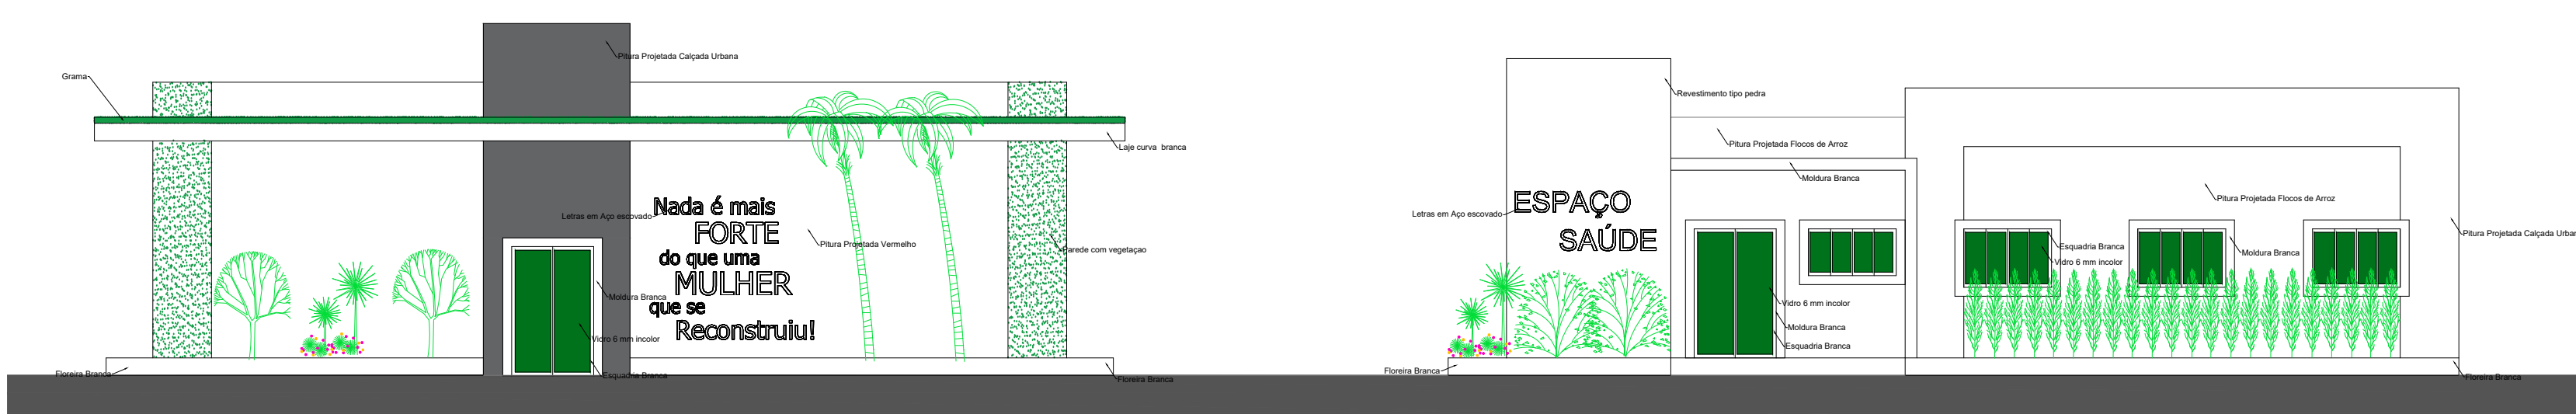

CENTRO DE RESSOCIALIZAÇÃO FEMININA

PLANTA BAIXA - ESPAÇO DO SABER
ESCALA 1:100

PLANTA BAIXA - ESPAÇO SAÚDE
ESCALA 1:100

CORTE CC - ESPAÇO DO SABER
ESCALA 1:100

CORTE CC - ESPAÇO SAÚDE
ESCALA 1:100

FACHADA - ESPAÇO DO SABER
ESCALA 1:100

FACHADA ESPAÇO SAÚDE
ESCALA 1:100

DETALHE - COBERTURA
ESCALA 1:50

Setorização
 Espaço do saber- 390 m²
 Espaço Saúde - 342 m²

VOLUMETRIA - FACHADA ESPAÇO DO SABER

VOLUMETRIA - FACHADA ESPAÇO SAÚDE