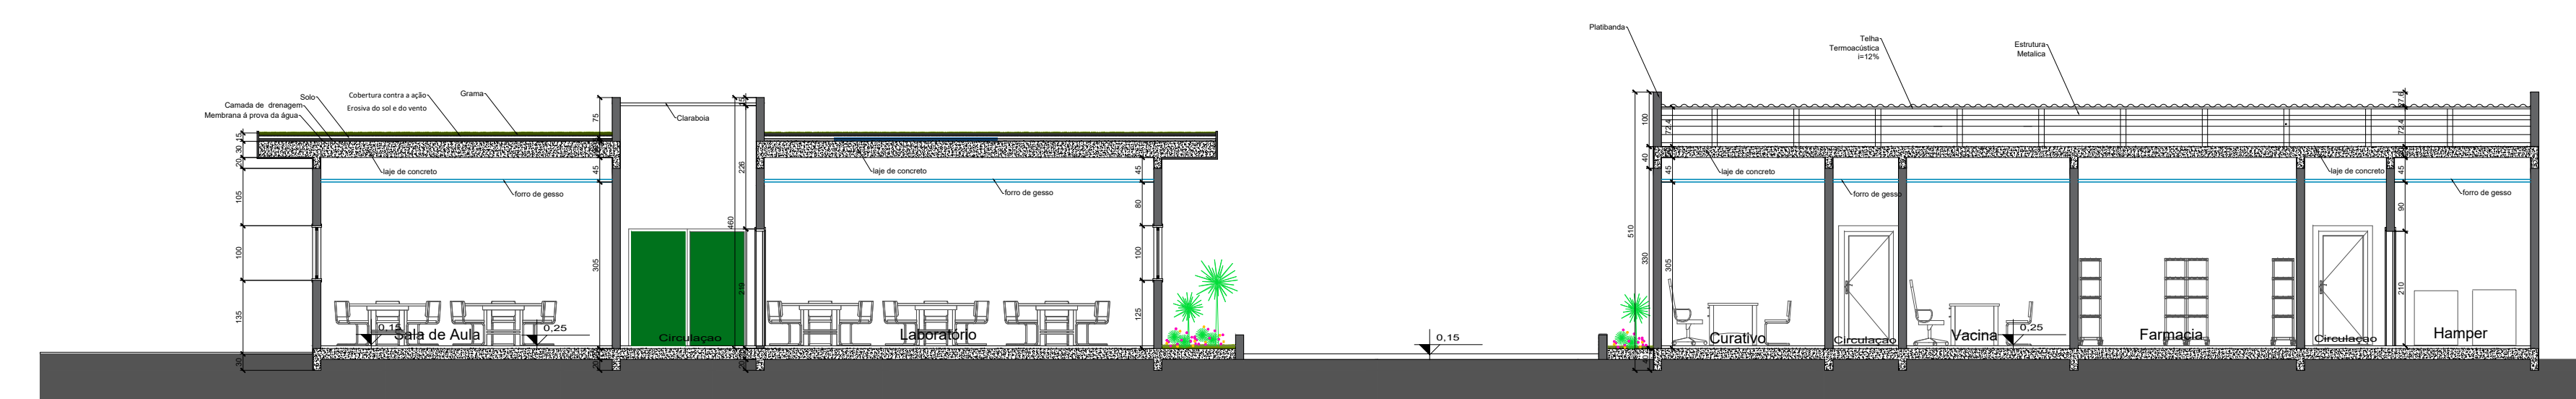

CENTRO DE RESSOCIALIZAÇÃO FEMININA

PLANTA BAIXA - ESPAÇO DO SABER
ESCALA 1:100

PLANTA BAIXA - ESPAÇO SAÚDE
ESCALA 1:100

CORTE CC - ESPAÇO DO SABER
ESCALA 1:100

CORTE CC - ESPAÇO SAÚDE
ESCALA 1:100

FACHADA - ESPAÇO DO SABER
ESCALA 1:100

FACHADA ESPAÇO SAÚDE
ESCALA 1:100

DETALHE - COBERTURA
ESCALA 1:50

Setorização
 Espaço do saber- 390 m²
 Espaço Saúde - 342 m²

VOLUMETRIA - FACHADA ESPAÇO DO SABER

VOLUMETRIA - FACHADA ESPAÇO SAÚDE