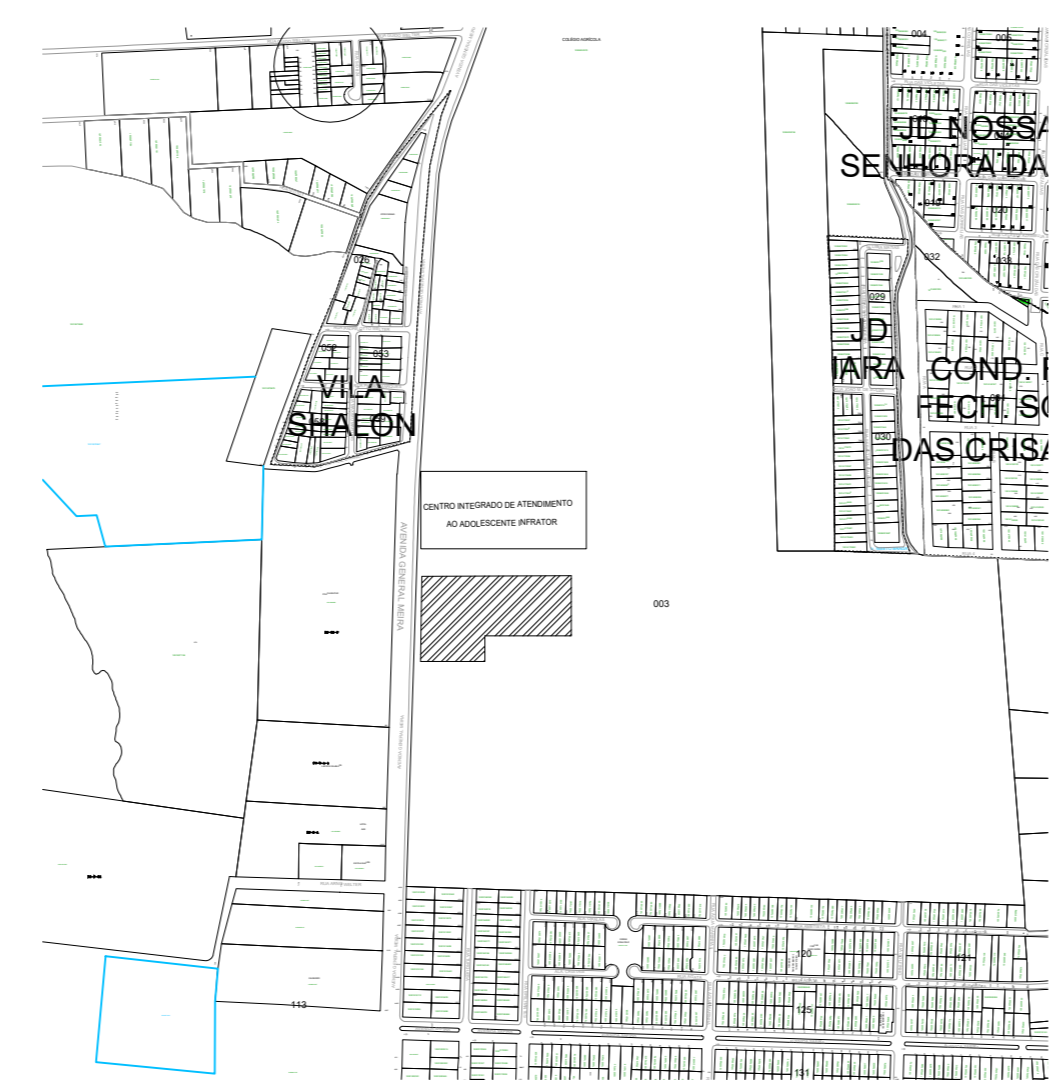

CENTRO DE RESSOCIALIZAÇÃO FEMININA

LOCALIZAÇÃO

CONCEITO

O projeto da Unidade de Progressão Feminina, busca humanizar o sistema carcerário, procurando dar outra perspectiva de vida para as detentas. Pensando nisso o Projeto buscara apresentar uma sinergia no ambiente entre detentas, funcionários, familiares e sociedade. A principal intenção é conseguir recuperar e reintegrar socialmente a apenada diminuindo assim as reincidências. Buscando essa integração entre detentas e sociedade, o projeto apresenta a proposta de um restaurante e de uma horta orgânica dentro da unidade, onde elas irão trabalhar, adquirir conhecimento profissional, e ter contato direto com a sociedade, tudo com muita segurança e dentro das normas prevista na Lei. O ambiente do restaurante será agradável e acolhedor, com uma arquitetura moderna.

CORRELATO

Presidio Distrital de San Diego Colômbia

ANFITEATRO

ACADEMIA

PLAYGROUND

AVENIDA GENERAL MEIRA

IMPLANTAÇÃO

ESTATÍSTICA

TERRENO: 19.293M²
 TAXA DE OCUPAÇÃO: 3,66%
 COEFICIENTE DE APROVEITAMENTO: 2,12
 ÁREA PERMEÁVEL: 12.985M²
 TAXA DE PERMEABILIDADE: 67,30%

ESCALA 1:400

ANFITEATRO

PLAYGROUND