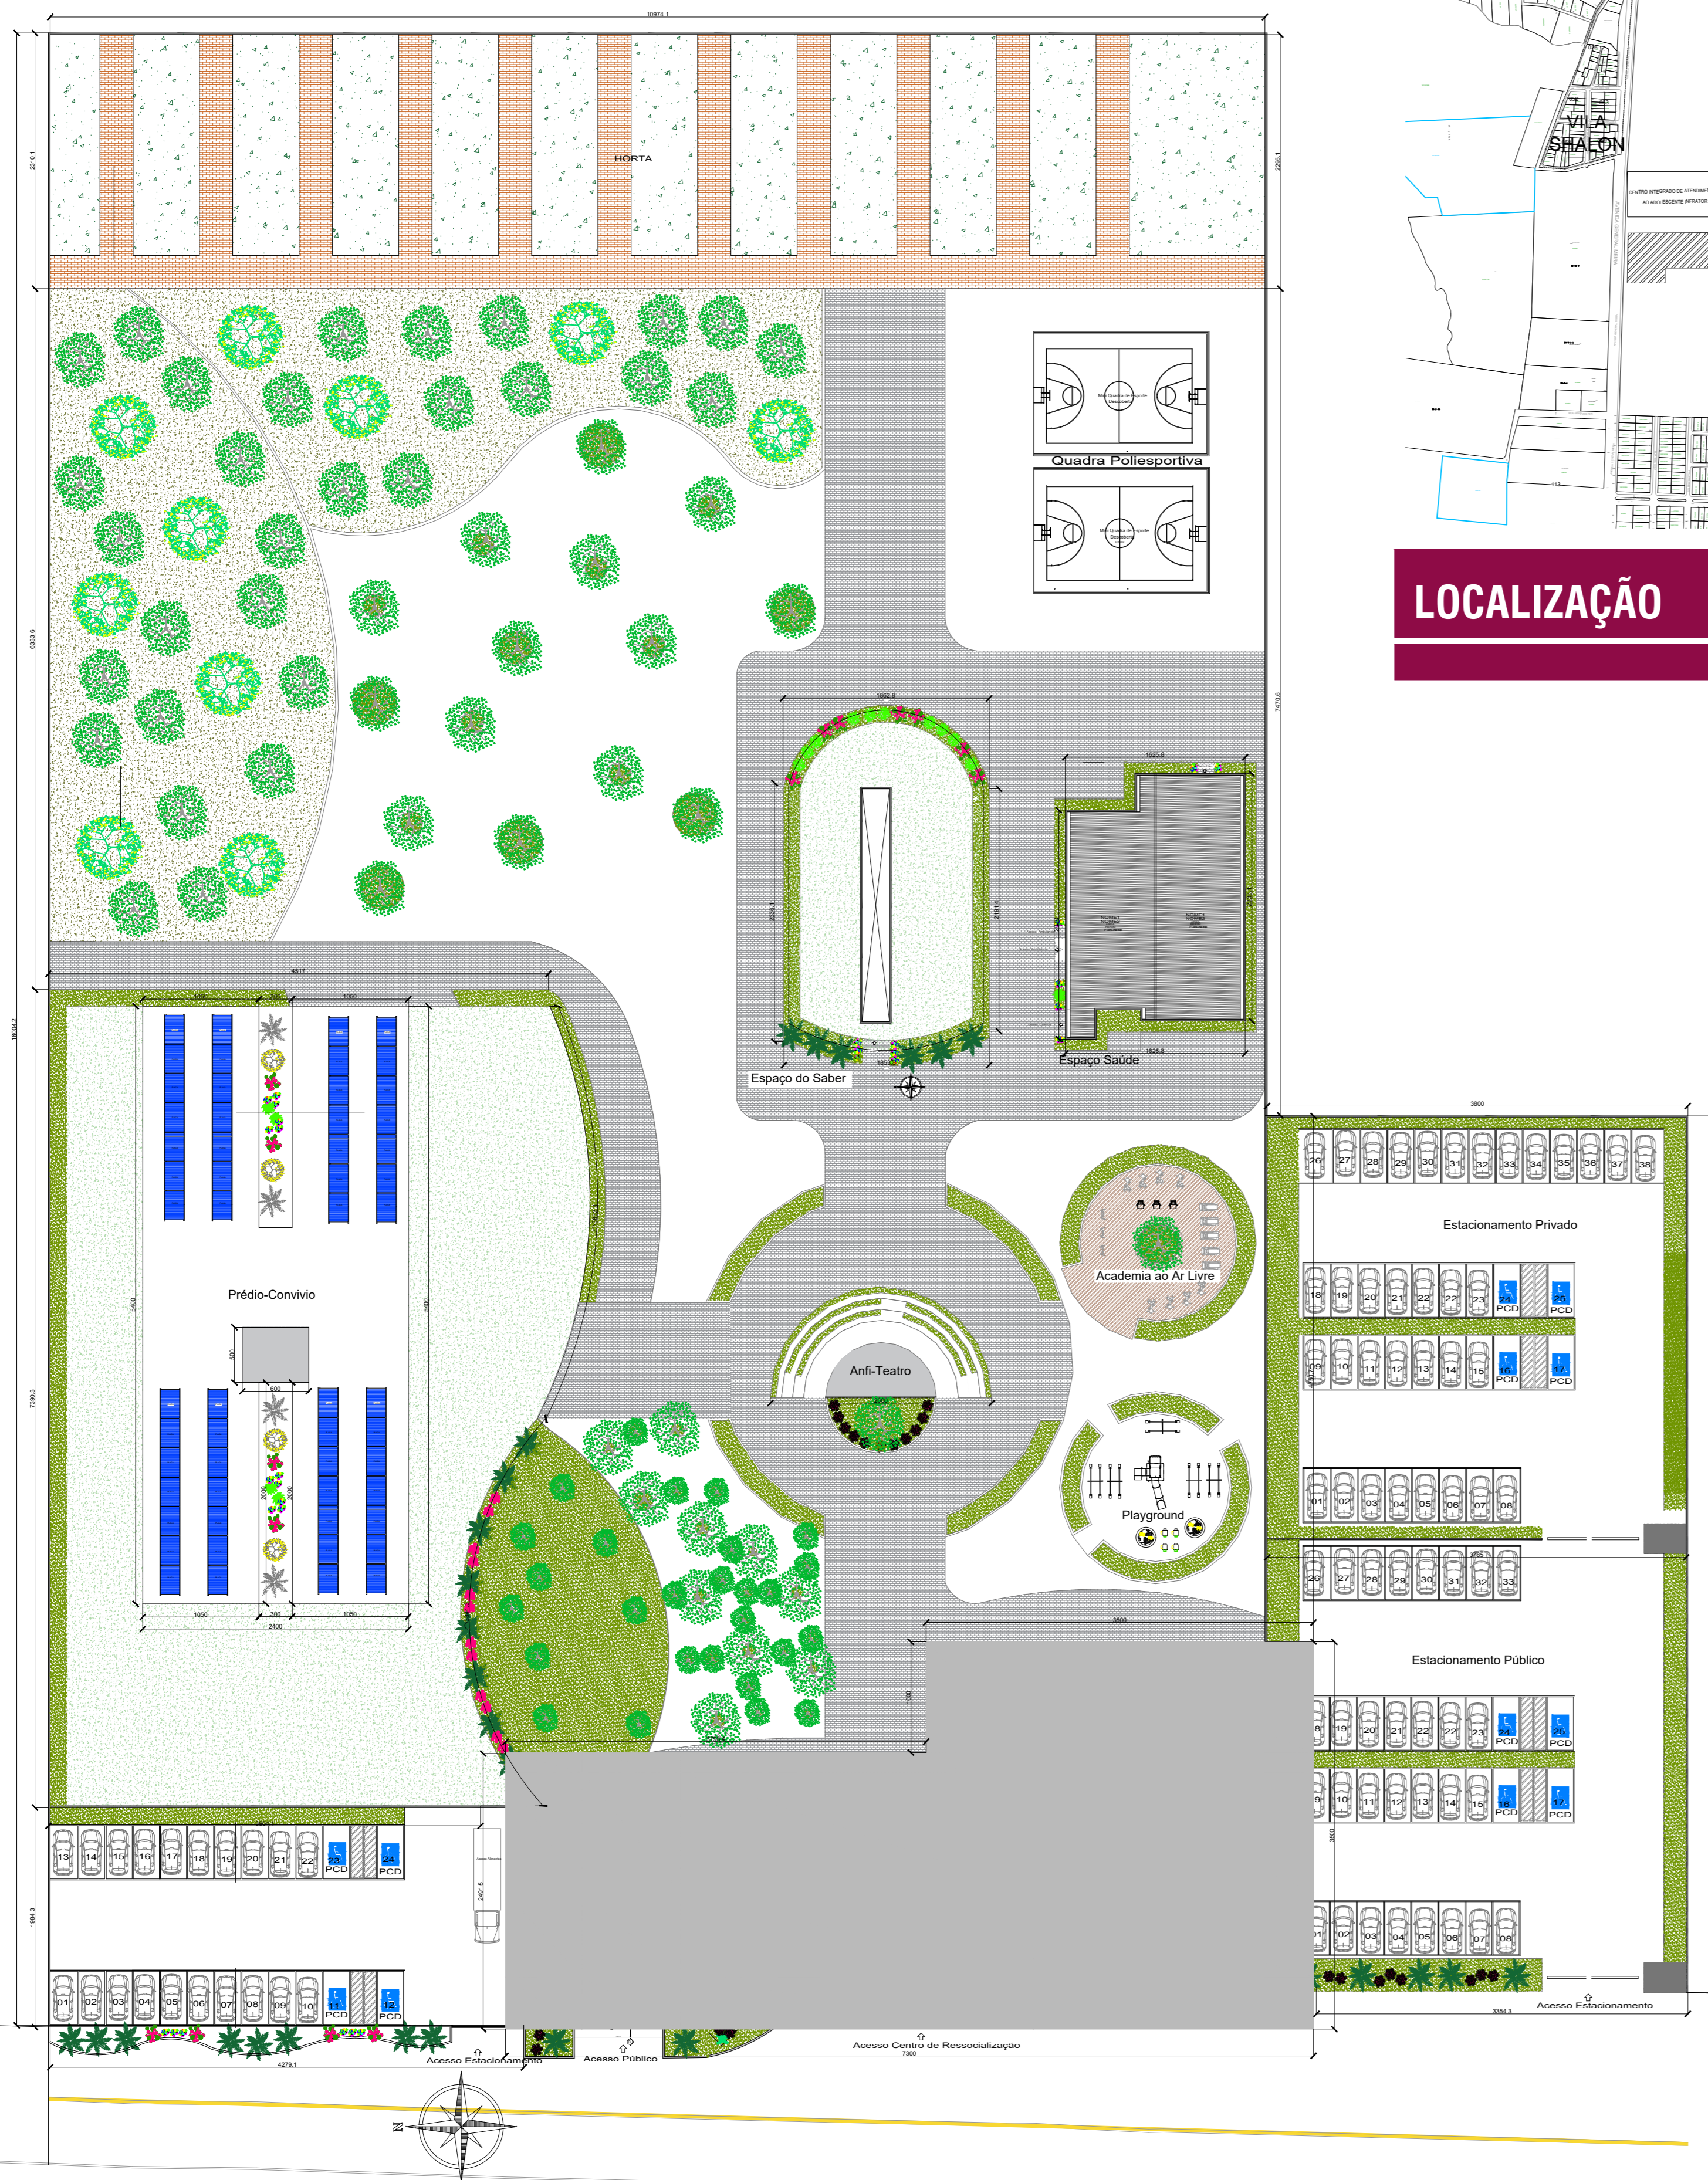

CENTRO DE RESSOCIALIZAÇÃO FEMININA

LOCALIZAÇÃO

CONCEITO

O projeto da Unidade de Progressão Feminina, busca humanizar o sistema carcerário, procurando dar outra perspectiva de vida para as detentas. Pensando nisso o Projeto buscara apresentar uma sinergia no ambiente entre detentas, funcionários, familiares e sociedade. A principal intenção é conseguir recuperar e reintegrar socialmente a apenada diminuindo assim as reincidências. Buscando essa integração entre detentas e sociedade, o projeto apresenta a proposta de um restaurante e de uma horta orgânica dentro da unidade, onde elas irão trabalhar, adquirir conhecimento profissional, e ter contato direto com a sociedade, tudo com muita segurança e dentro das normas prevista na Lei. O ambiente do restaurante será agradável e acolhedor, com uma arquitetura moderna.

CORRELATO

Presidio Distrital de San Diego Colômbia

ANFITEATRO

ACADEMIA

PLAYGROUND

AVENIDA GENERAL MEIRA

IMPLANTAÇÃO

ESTATÍSTICA

TERRENO: 19.293M²
 TAXA DE OCUPAÇÃO: 3,66%
 COEFICIENTE DE APROVEITAMENTO: 2,12
 ÁREA PERMEÁVEL: 12.985M²
 TAXA DE PERMEABILIDADE: 67,30%

ESCALA 1:400

ANFITEATRO

PLAYGROUND