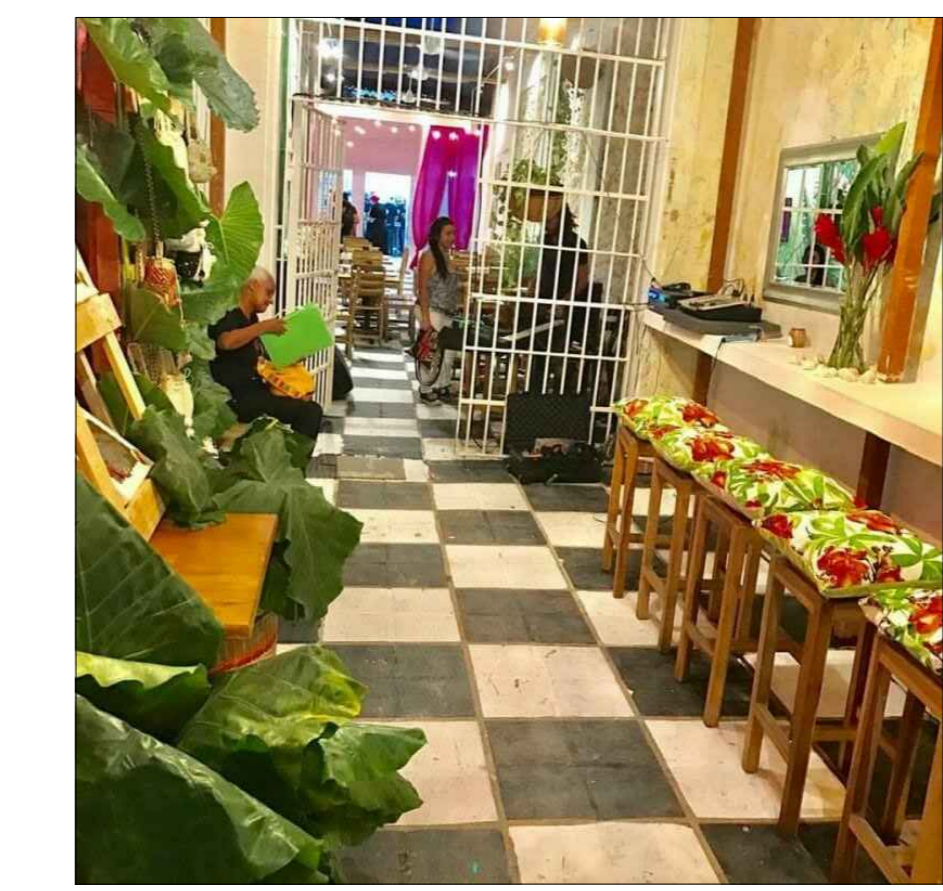

CENTRO DE RESSOCIALIZAÇÃO FEMININA

LOCALIZAÇÃO

CONCEITO

O projeto da Unidade de Progressão Feminina, busca humanizar o sistema carcerário, procurando dar outra perspectiva de vida para as detentas. Pensando nisso o Projeto buscara apresentar uma sinergia no ambiente entre detentas, funcionários, familiares e sociedade. A principal intenção é conseguir recuperar e reintegrar socialmente a apenada diminuindo assim as reincidências. Buscando essa integração entre detentas e sociedade, o projeto apresenta a proposta de um restaurante e de uma horta orgânica dentro da unidade, onde elas irão trabalhar, adquirir conhecimento profissional, e ter contato direto com a sociedade, tudo com muita segurança e dentro das normas prevista na Lei. O ambiente do restaurante será agradável e acolhedor, com uma arquitetura moderna.

CORRELATO

Presidio Distrital de San Diego Colômbia

ANFITEATRO

ACADEMIA

PLAYGROUND

AVENIDA GENERAL MEIRA

IMPLANTAÇÃO

ESTATÍSTICA