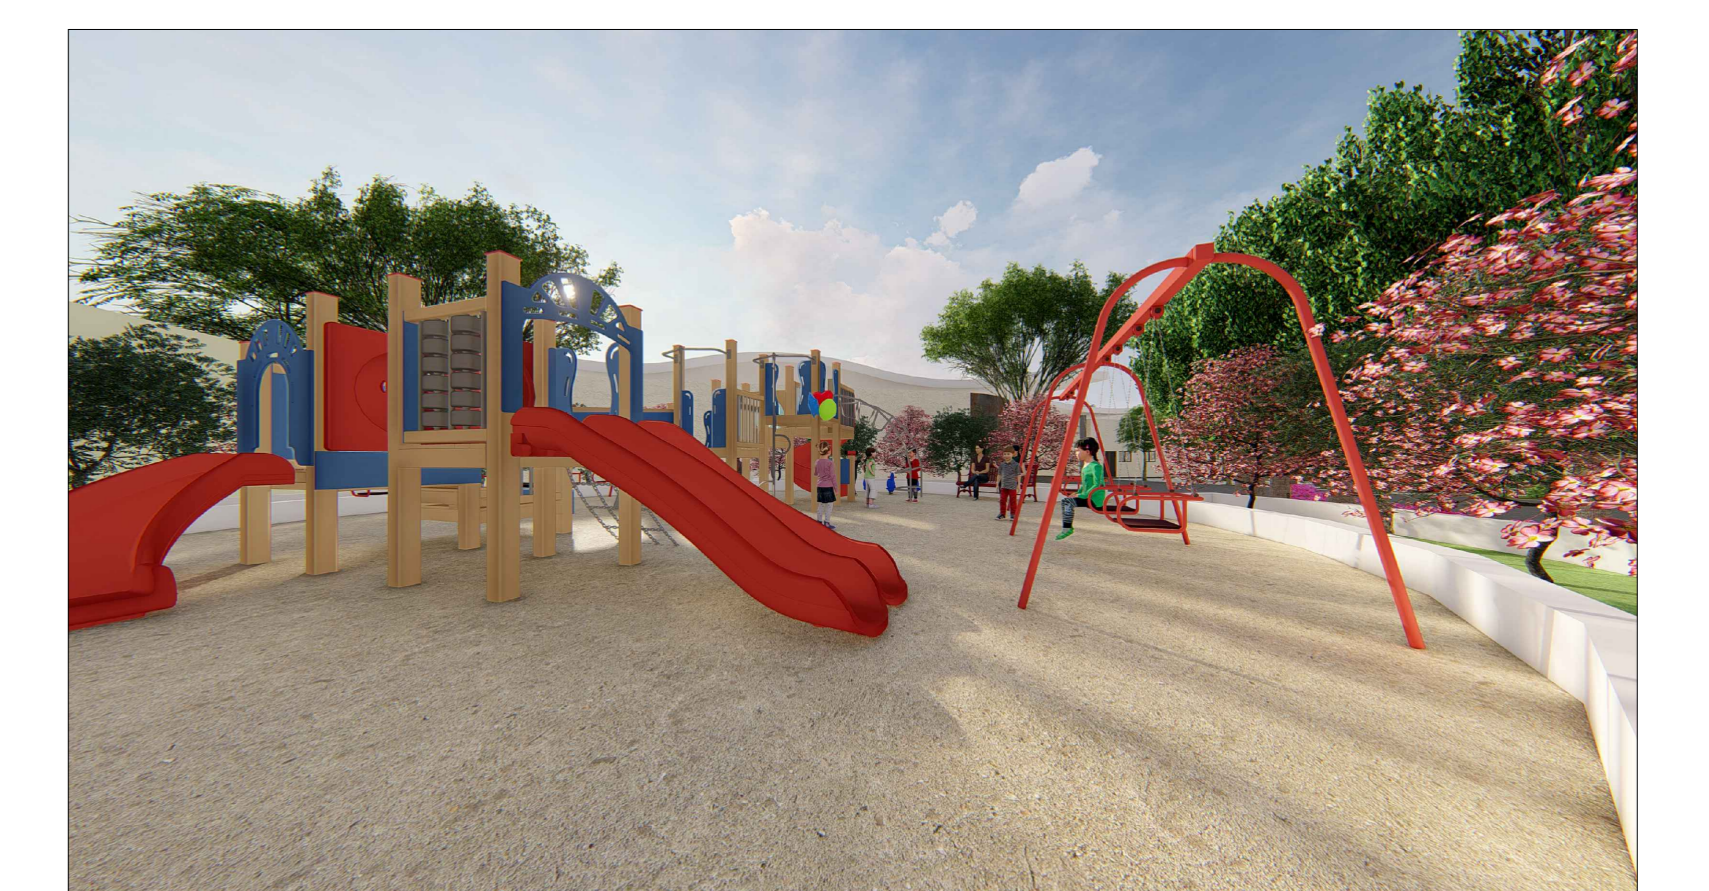

CENTRO DE RESSOCIALIZAÇÃO FEMININA

LOCALIZAÇÃO

CONCEITO

O projeto da Unidade de Progressão Feminina, busca humanizar o sistema carcerário, procurando dar outra perspectiva de vida para as detentas. Pensando nisso o Projeto buscara apresentar uma sinergia no ambiente entre detentas, funcionários, familiares e sociedade. A principal intenção é conseguir recuperar e reintegrar socialmente a apenada diminuindo assim as reincidências. Buscando essa integração entre detentas e sociedade, o projeto apresenta a proposta de um restaurante e de uma horta orgânica dentro da unidade, onde elas irão trabalhar, adquirir conhecimento profissional, e ter contato direto com a sociedade, tudo com muita segurança e dentro das normas prevista na Lei. O ambiente do restaurante será agradável e acolhedor, com uma arquitetura moderna.

CORRELATO

Presidio Distrital de San Diego Colômbia

ANFITEATRO

ACADEMIA

PLAYGROUND

AVENIDA GENERAL MEIRA

IMPLANTAÇÃO

ESTATÍSTICA