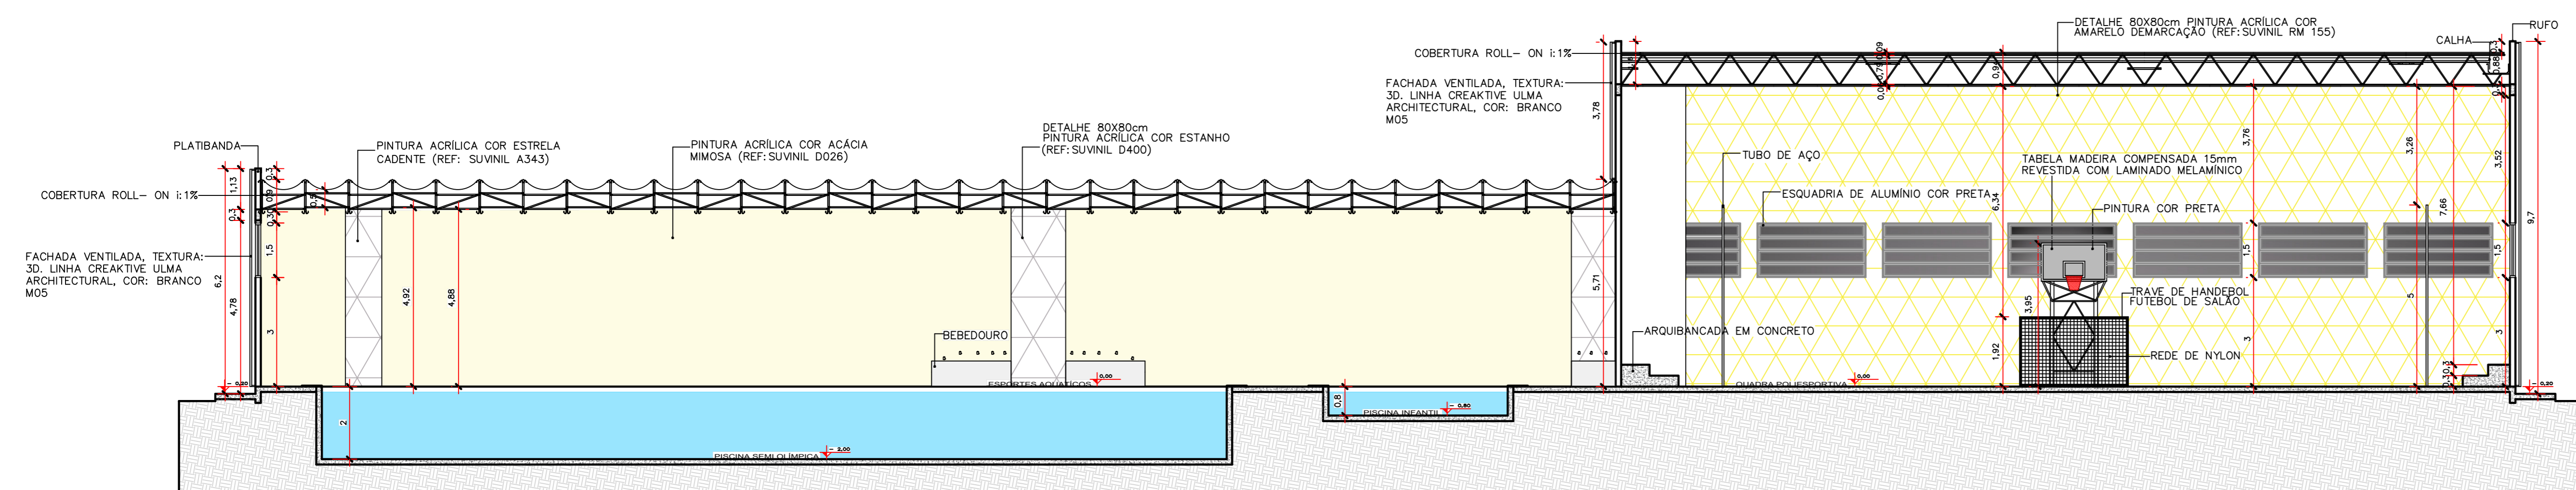

VOLUMETRIA

PLANTA BAIXA TÉRREO  
Escala: 1/100

FACHADA SUL  
Escala: 1/100

VISTA FRONTAL - CASTELO D'ÁGUA  
ESCALA: 1/75

CORTE DD'  
Escala: 1/100