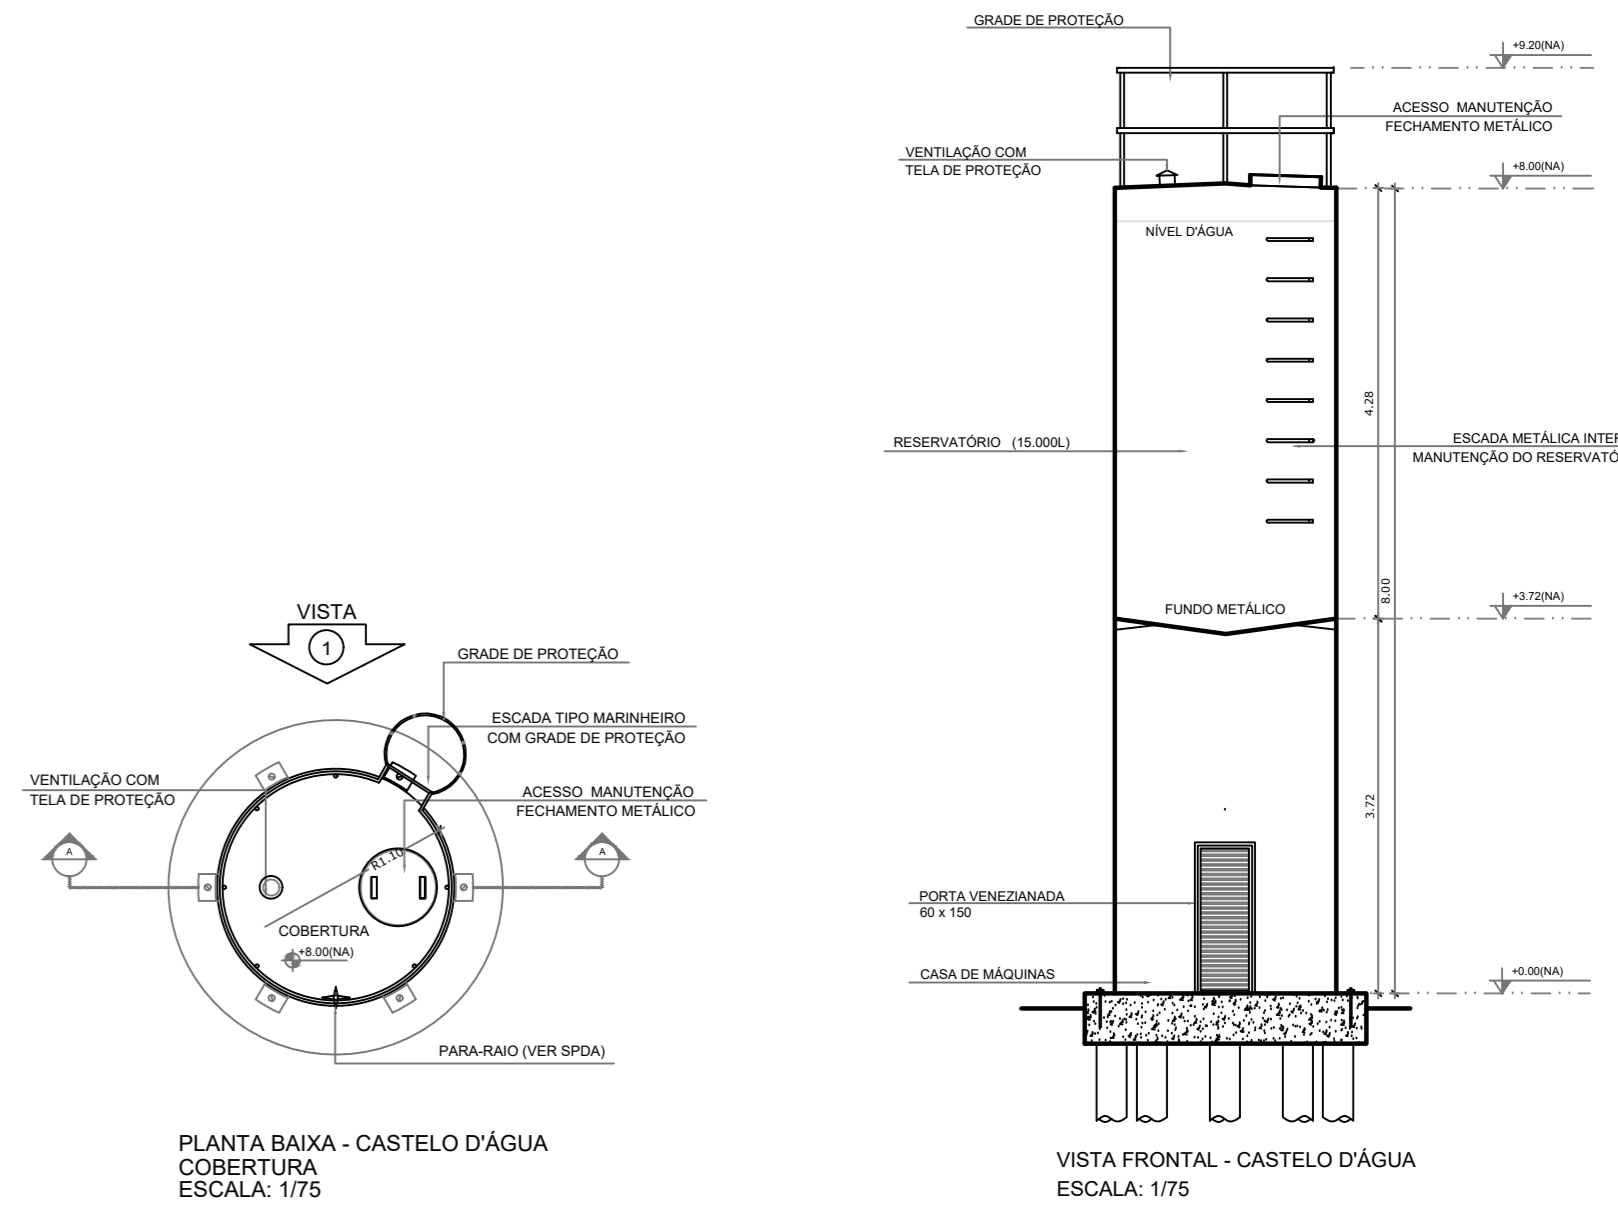

VOLUMETRIA

PLANTA BAIXA TÉRREO  
Escala: 1/100

FACHADA SUL  
Escala: 1/100

VISTA FRONTAL - CASTELO D'ÁGUA  
ESCALA: 1/75

CORTE DD'  
Escala: 1/100