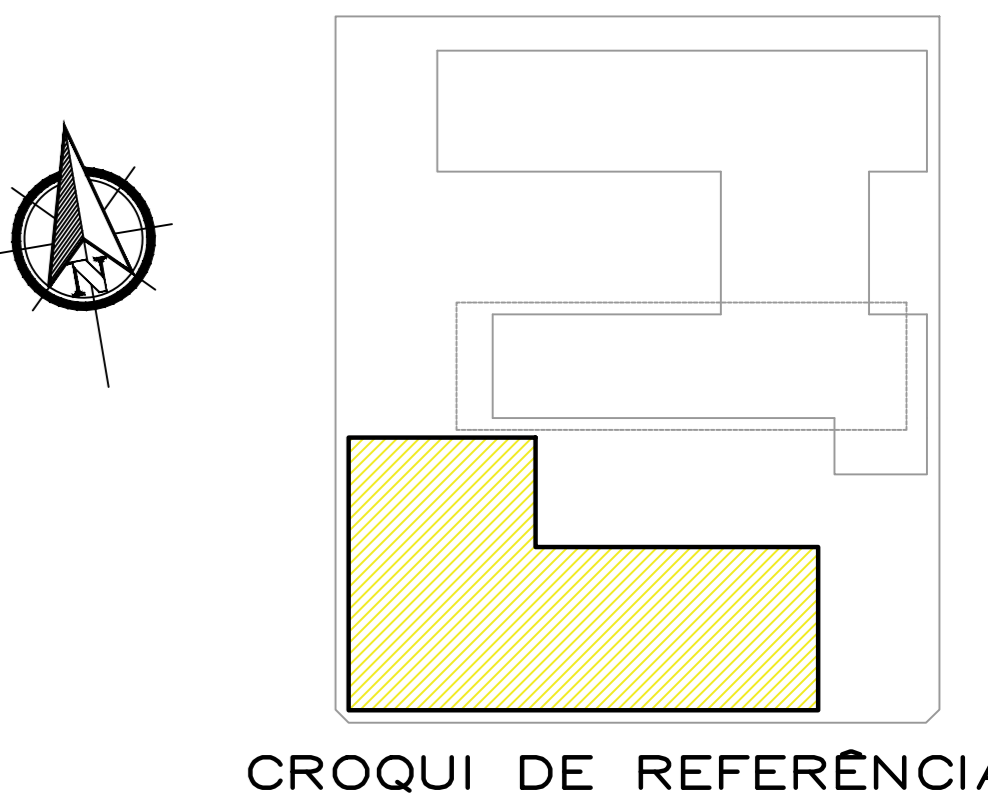

VOLUMETRIA

PLANTA BAIXA TÉRREO  
Escala: 1/100

FACHADA SUL  
Escala: 1/100

VISTA FRONTAL - CASTELO D'ÁGUA  
ESCALA: 1/75

CORTE DD'  
Escala: 1/100