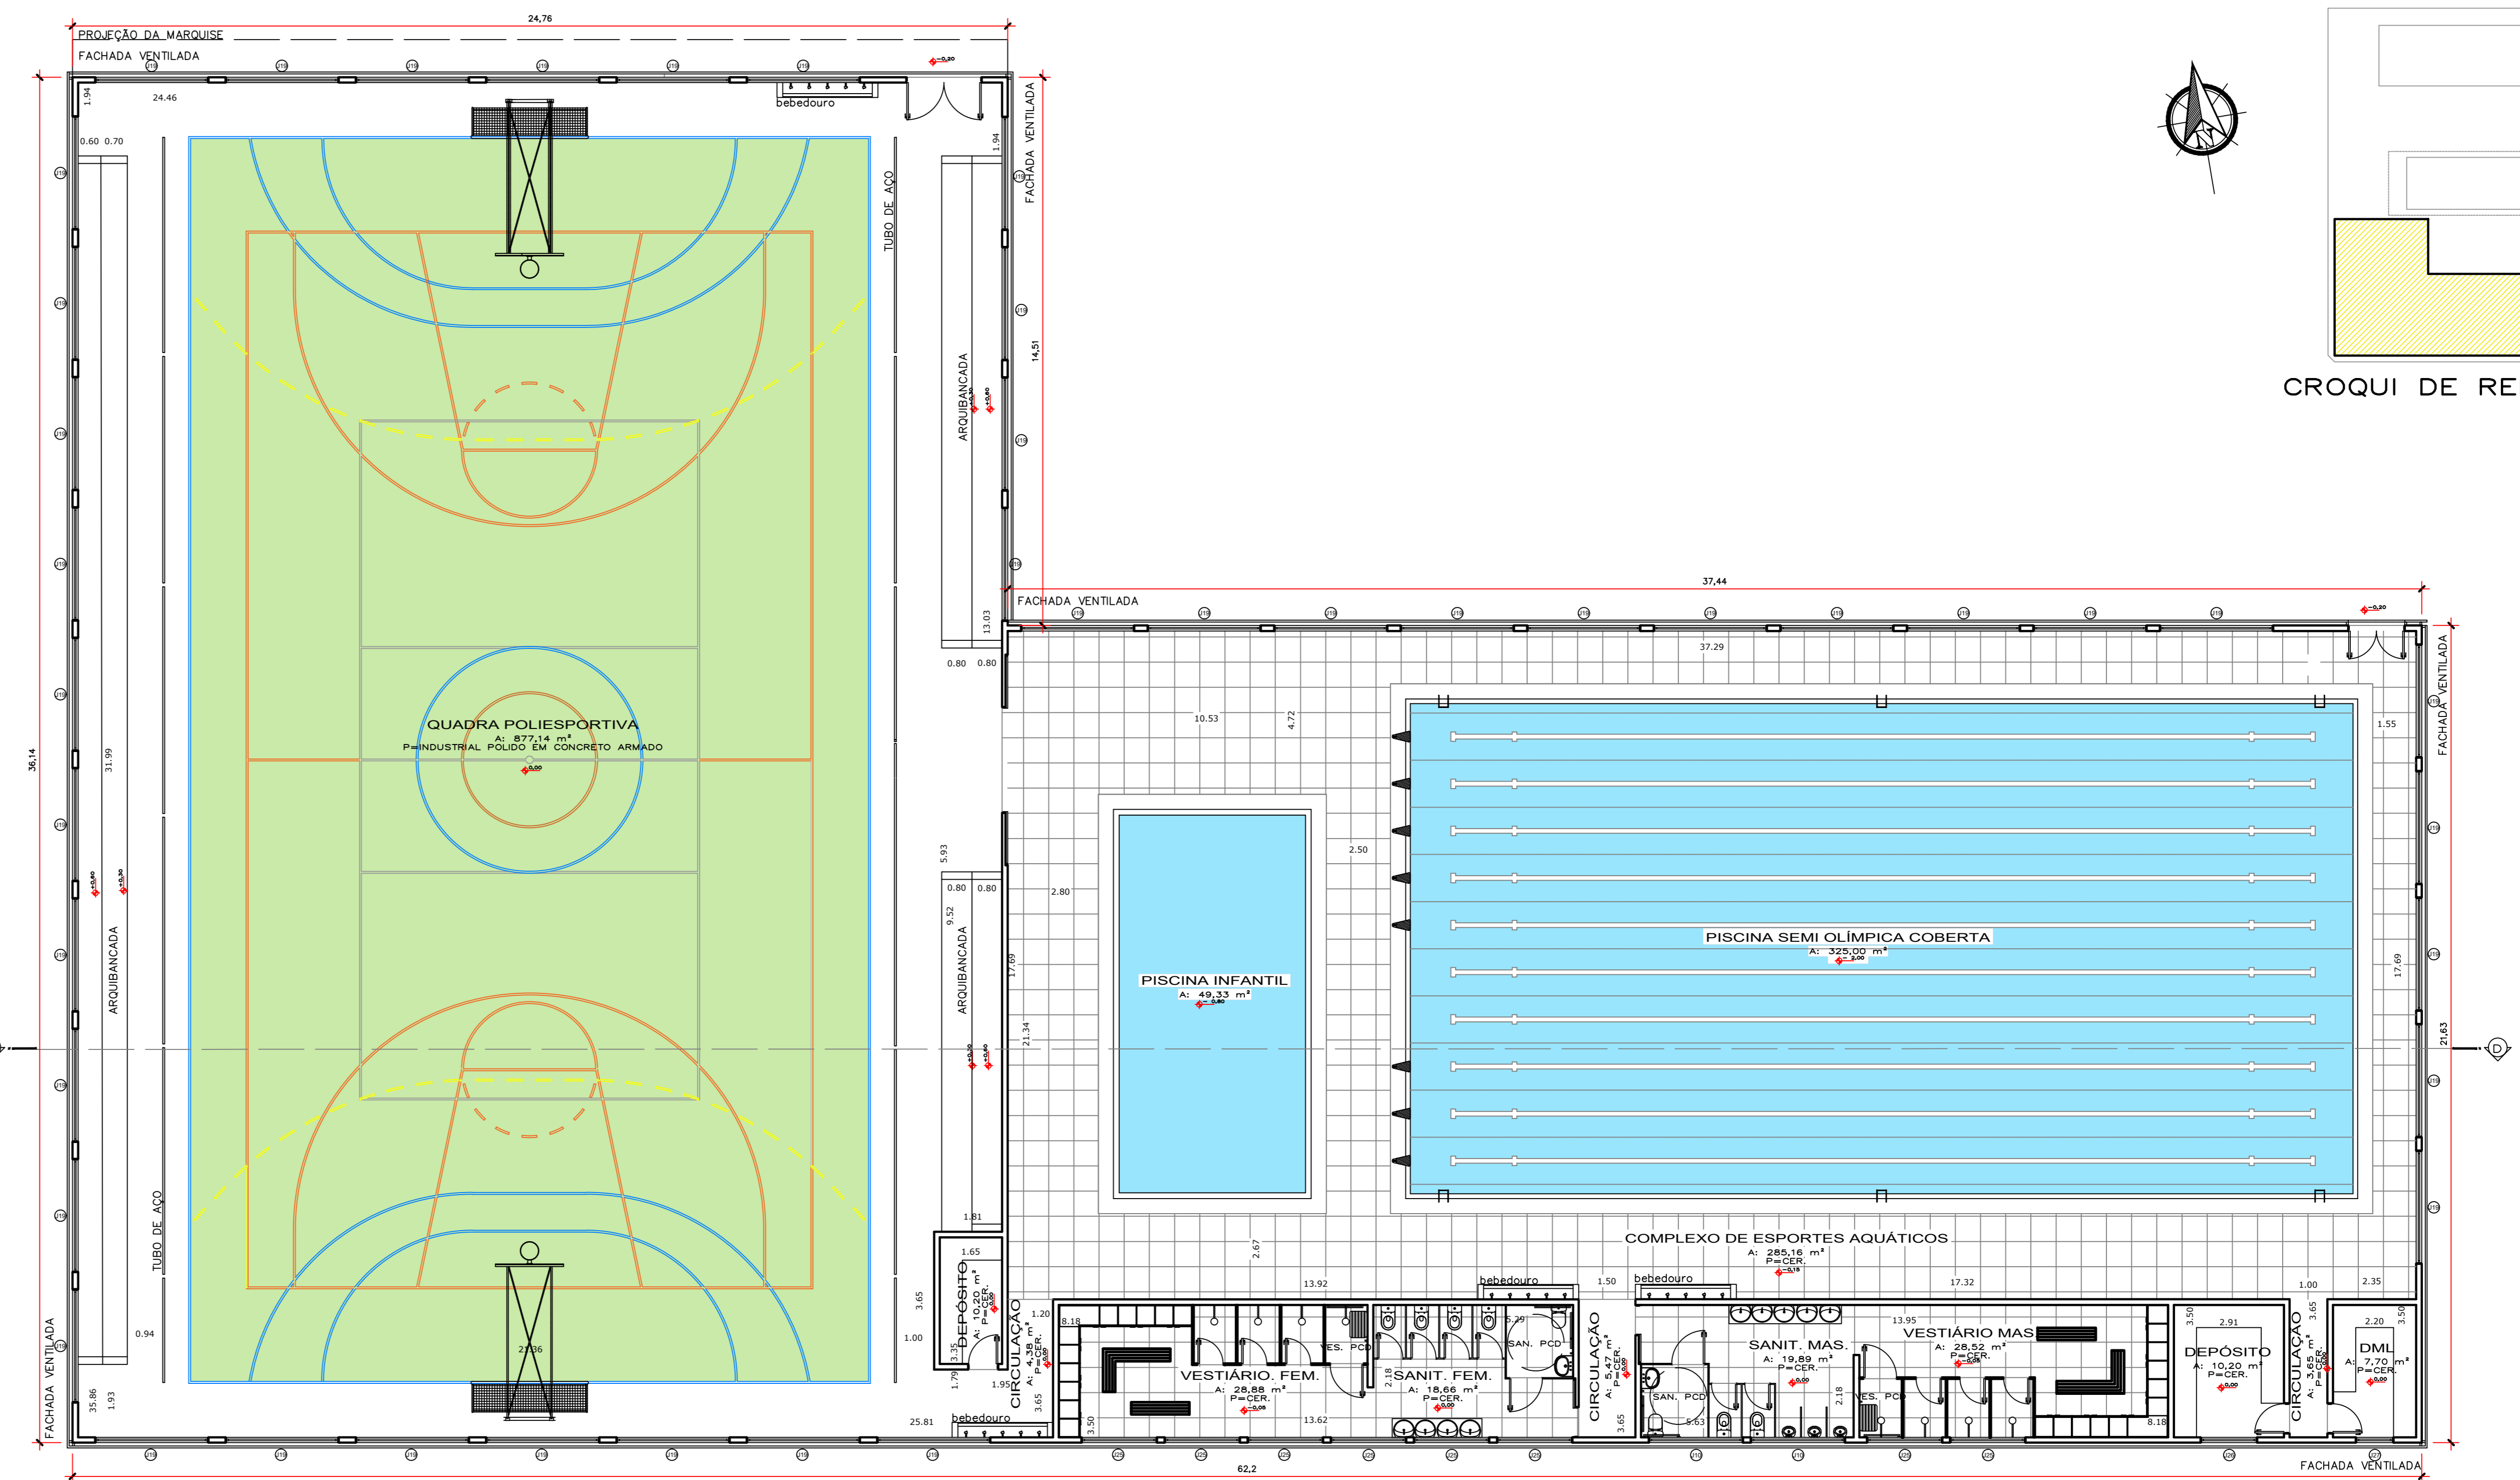

VOLUMETRIA

PLANTA BAIXA TÉRREO  
Escala: 1/100

FACHADA SUL  
Escala: 1/100

VISTA FRONTAL - CASTELO D'ÁGUA  
ESCALA: 1/75

CORTE DD'  
Escala: 1/100