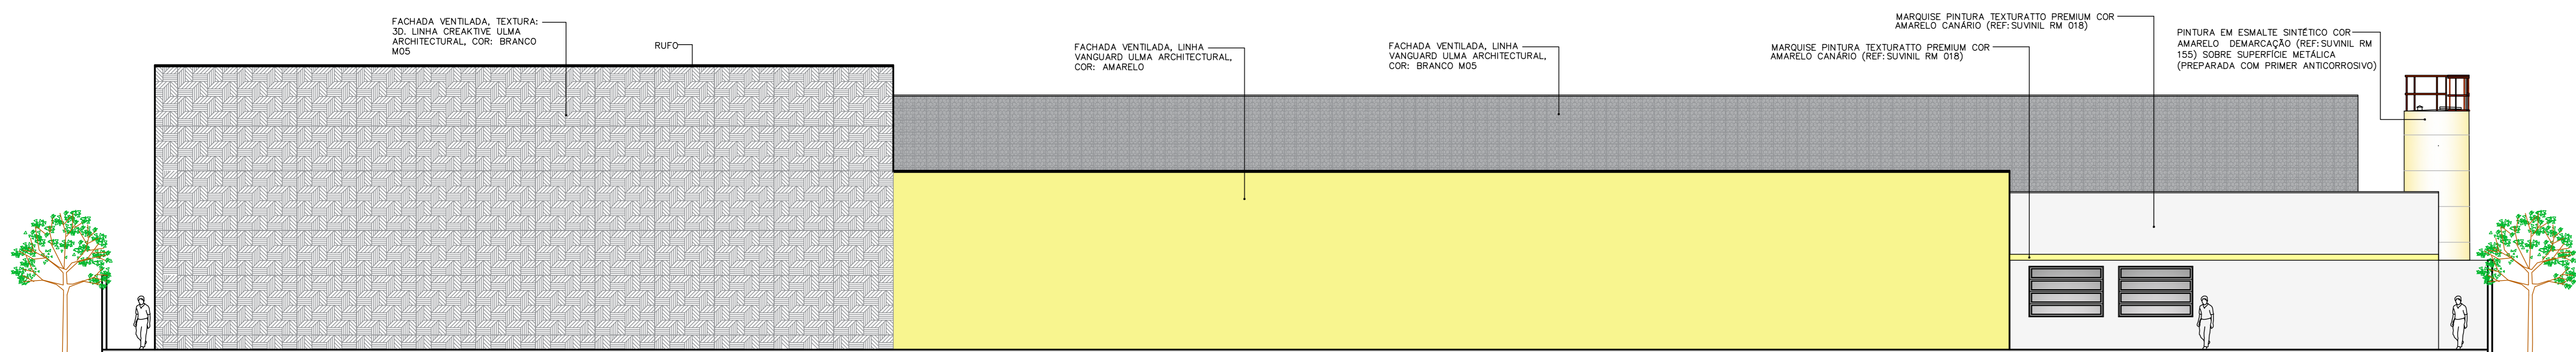

VOLUMETRIA

PLANTA BAIXA TÉRREO  
Escala: 1/100

FACHADA SUL  
Escala: 1/100

VISTA FRONTAL - CASTELO D'ÁGUA  
ESCALA: 1/75

CORTE DD'  
Escala: 1/100