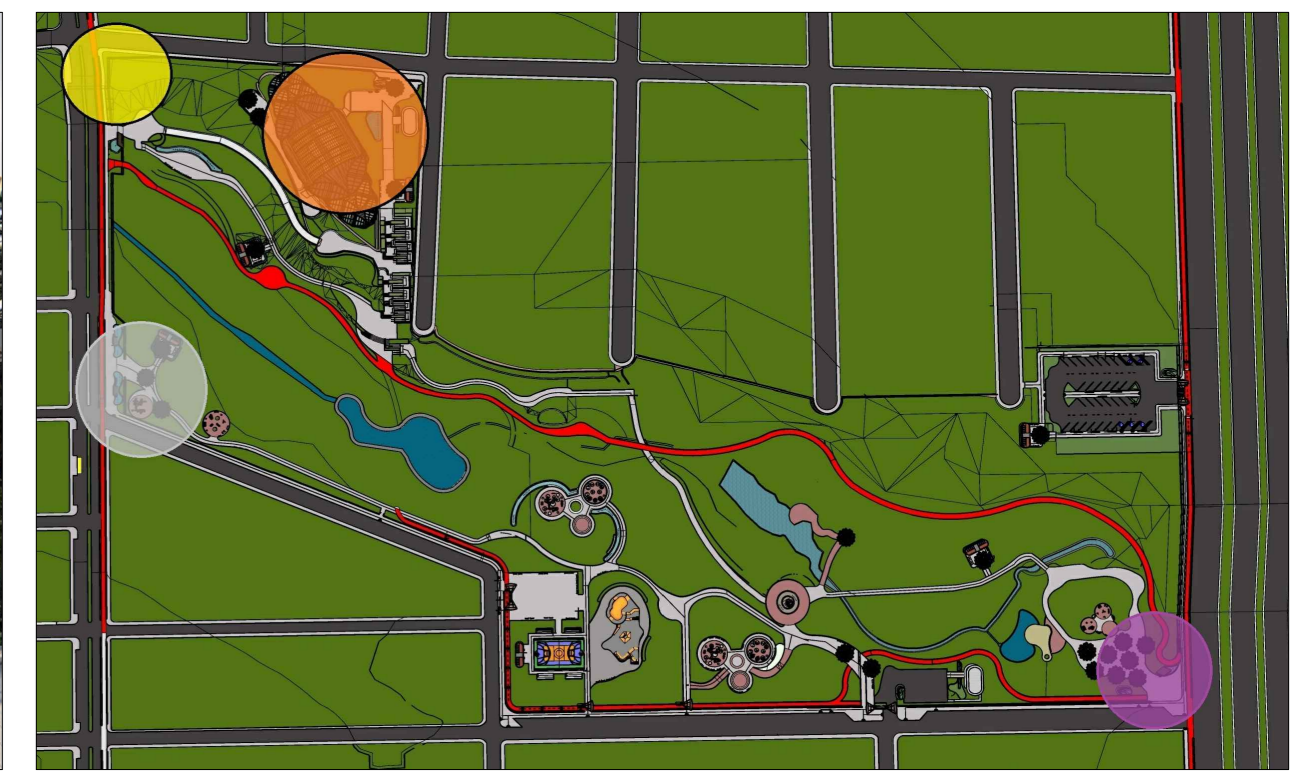

# REVITALIZAÇÃO DO PARQUE ECOLÓGICO DOMINGOS ZANETTE - PARQUE ITAIPUENSE

VISTA 3D - SUPERIOR ENTRADA AVENIDA ADOLPHO LOLATTO  
ESCALA: SEM ESCALA

VISTA 3D - SUPERIOR JARDIM BOTÂNICO  
ESCALA: SEM ESCALA

VISTA 3D - SUPERIOR JARDIM BOTÂNICO  
ESCALA: SEM ESCALA

VISTA 3D - ENTRADA JARDIM BOTÂNICO  
ESCALA: SEM ESCALA

INDICAÇÃO DE SETORES  
ESCALA: SEM ESCALA

VISTA 3D - CONVÍVIO JARDIM BOTÂNICO  
ESCALA: SEM ESCALA

VISTA 3D - CONVÍVIO JARDIM BOTÂNICO  
ESCALA: SEM ESCALA

VISTA 3D - CONVÍVIO JARDIM BOTÂNICO  
ESCALA: SEM ESCALA

VISTA 3D - ENTRADA JARDIM BOTÂNICO  
ESCALA: SEM ESCALA

VISTA 3D - SUPERIOR ENTRADA AVENIDA DAS ROSAS  
ESCALA: SEM ESCALA

VISTA 3D - SUPERIOR AV. ADOLPHO LOLATTO  
ESCALA: SEM ESCALA

VISTA 3D - SUPERIOR AV. ADOLPHO LOLATTO  
ESCALA: SEM ESCALA

VISTA 3D - ENTRADA AV. ADOLPHO LOLATTO  
ESCALA: SEM ESCALA

VISTA 3D - ENTRADAS  
ESCALA: SEM ESCALA