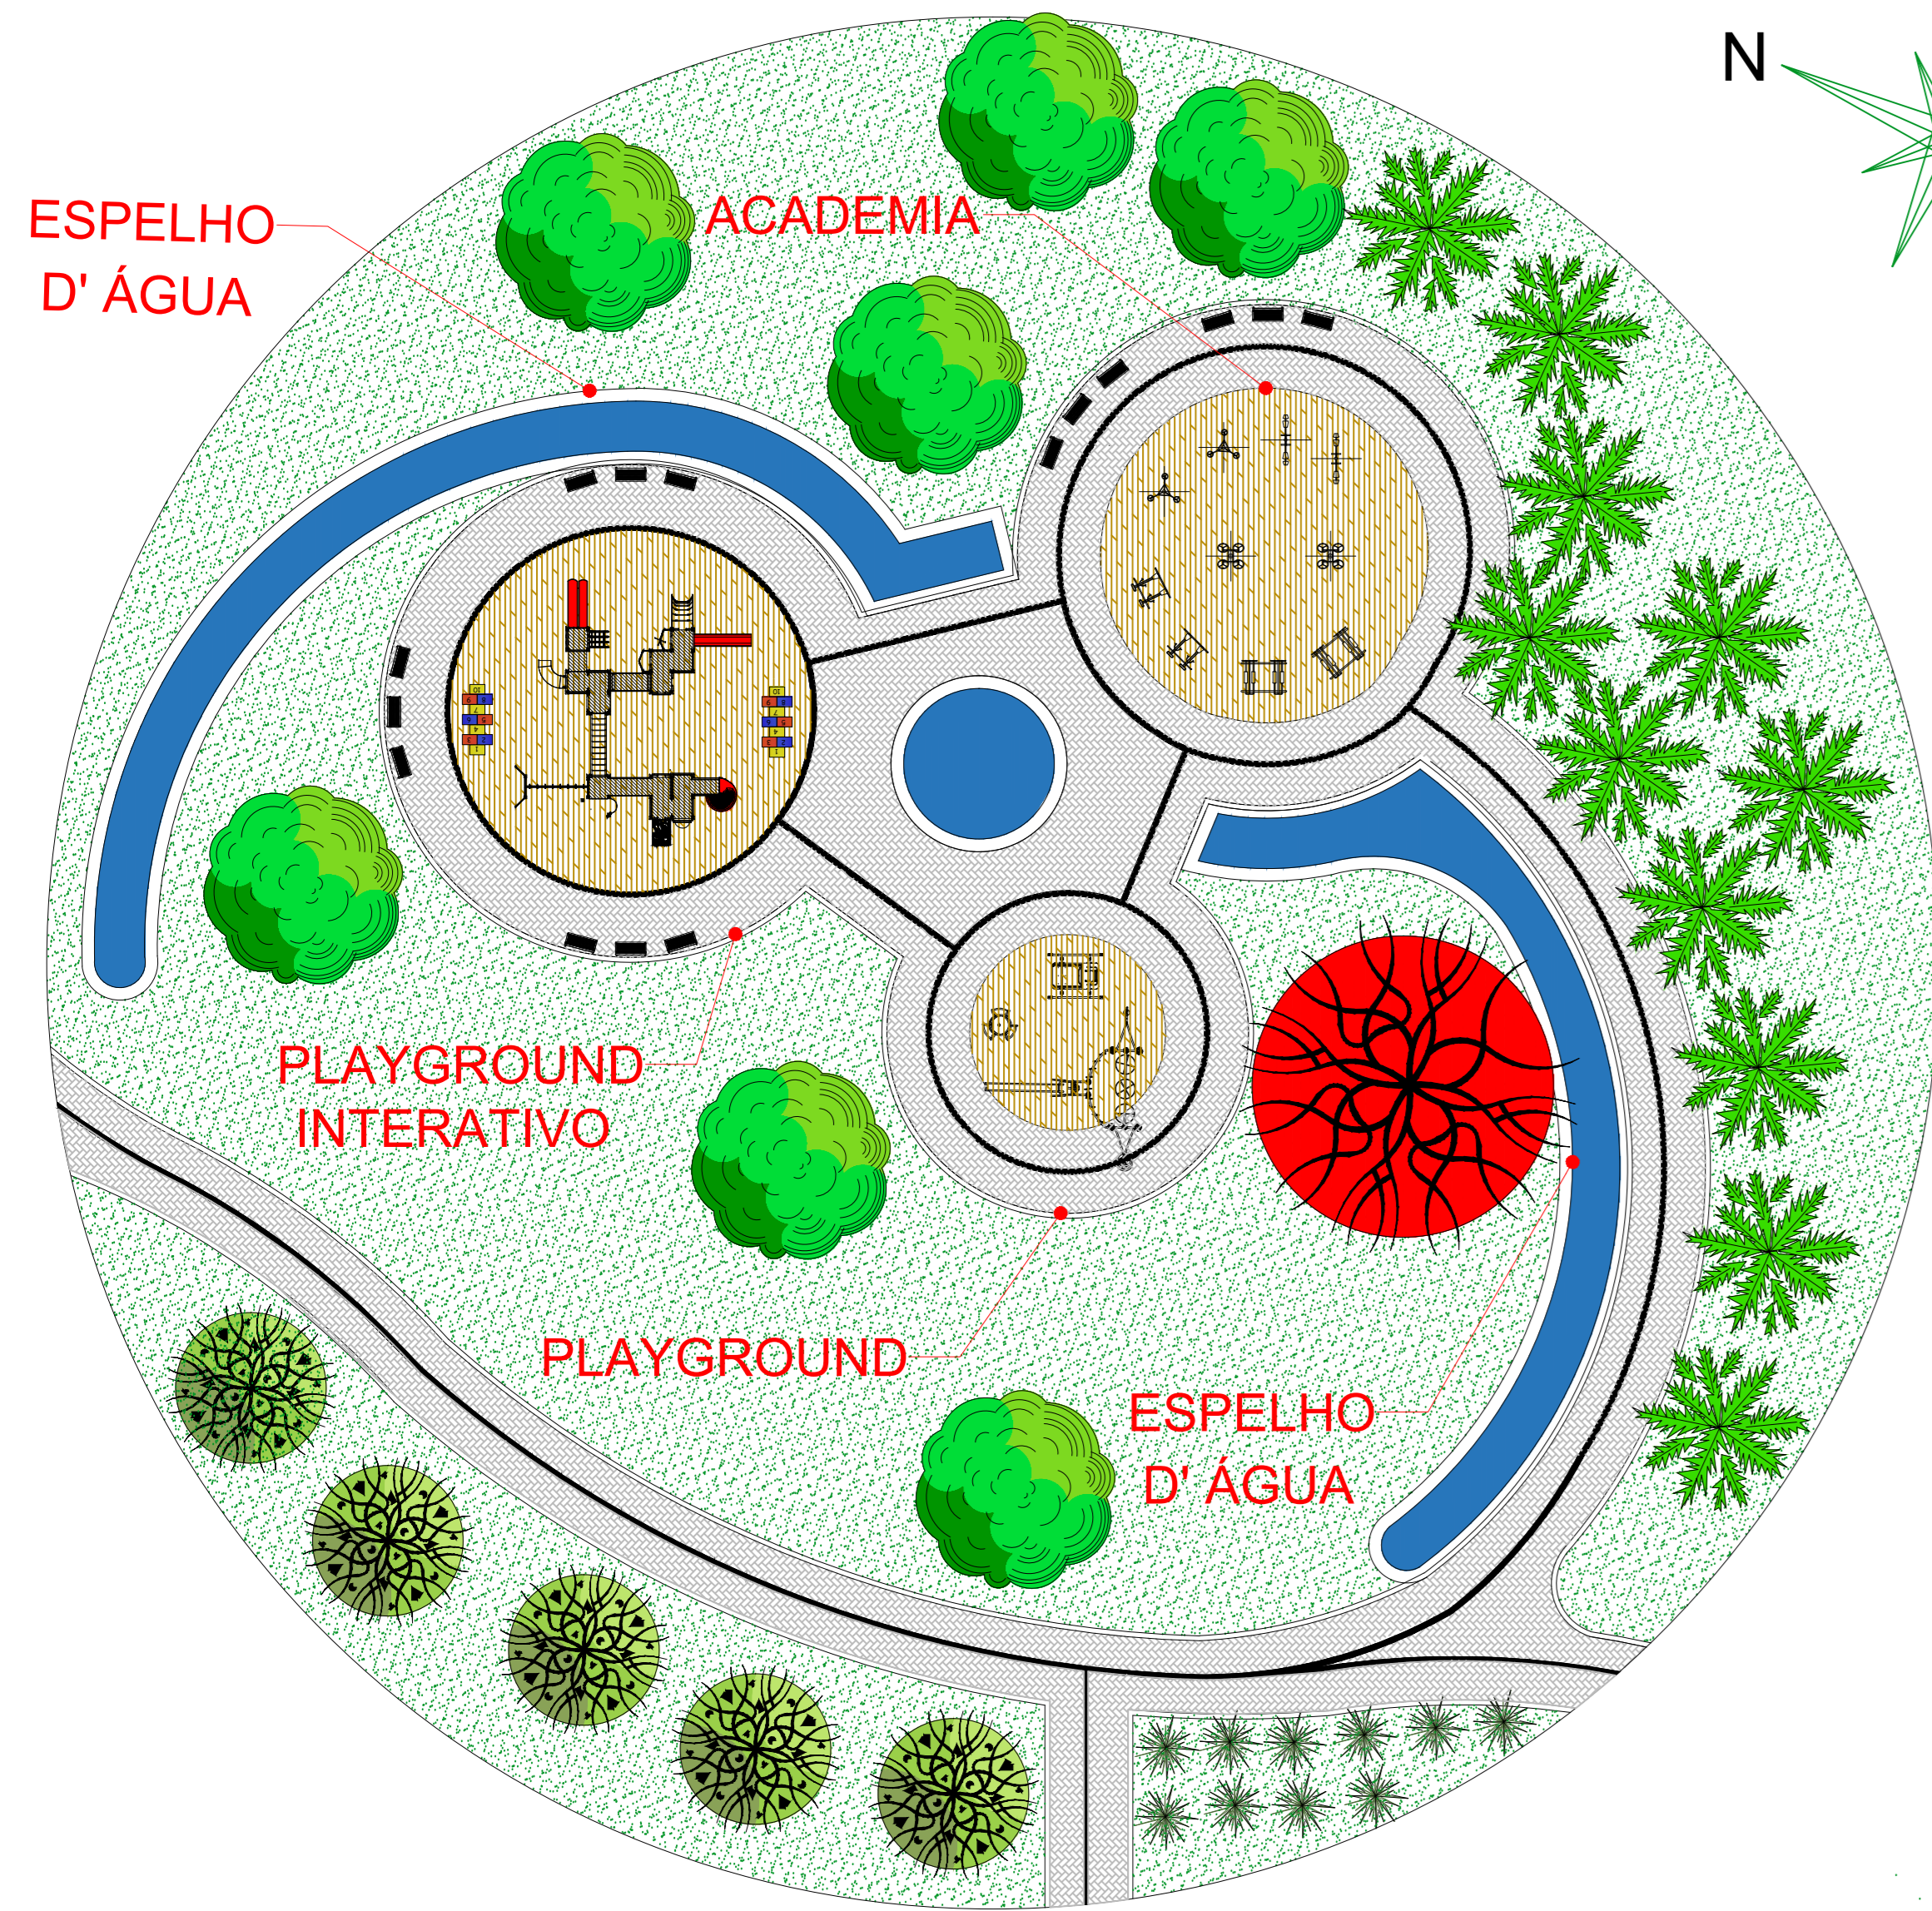

REVITALIZAÇÃO DO PARQUE ECOLÓGICO DOMINGOS ZANETTE - PARQUE ITAIPUENSE

ACADEMIA E PLAYGROUND
ESCALA: 1/250

VISTA 3D - PRAÇA DAS ÁGUAS / ACADEMIA
ESCALA: SEM ESCALA

VISTA 3D - PRAÇA DAS ÁGUAS / ACADEMIA
ESCALA: SEM ESCALA

VISTA 3D - PRAÇA DAS ÁGUAS / ACADEMIA
ESCALA: SEM ESCALA

INDICAÇÃO - PRAÇA DAS ÁGUAS / ACADEMIA
ESCALA: SEM ESCALA

VISTA 3D - ACADEMIA
ESCALA: SEM ESCALA

VISTA 3D - PRAÇA DAS ÁGUAS / ACADEMIA
ESCALA: SEM ESCALA

VISTA 3D - PLAYGROUND
ESCALA: SEM ESCALA

VISTA 3D - CICLOVIA / PISTA DE CAMINHADA / LAGO
ESCALA: SEM ESCALA

MATERIAIS

BLOCO CERÂMICO MACIÇO

MADEIRA DE REFLORESTAMENTO

ESTRUTURA METÁLICA

PAVER INTERTAVADO

PAISAGISMO

INDICAÇÃO - CENTRO ESPORTIVO
ESCALA: SEM ESCALA

VISTA 3D - CENTRO ESPORTIVO
ESCALA: SEM ESCALA

VISTA 3D - CENTRO ESPORTIVO
ESCALA: SEM ESCALA

VISTA 3D - FOOD TRUCK PARK
ESCALA: SEM ESCALA

VISTA 3D - FOOD TRUCK PARK
ESCALA: SEM ESCALA