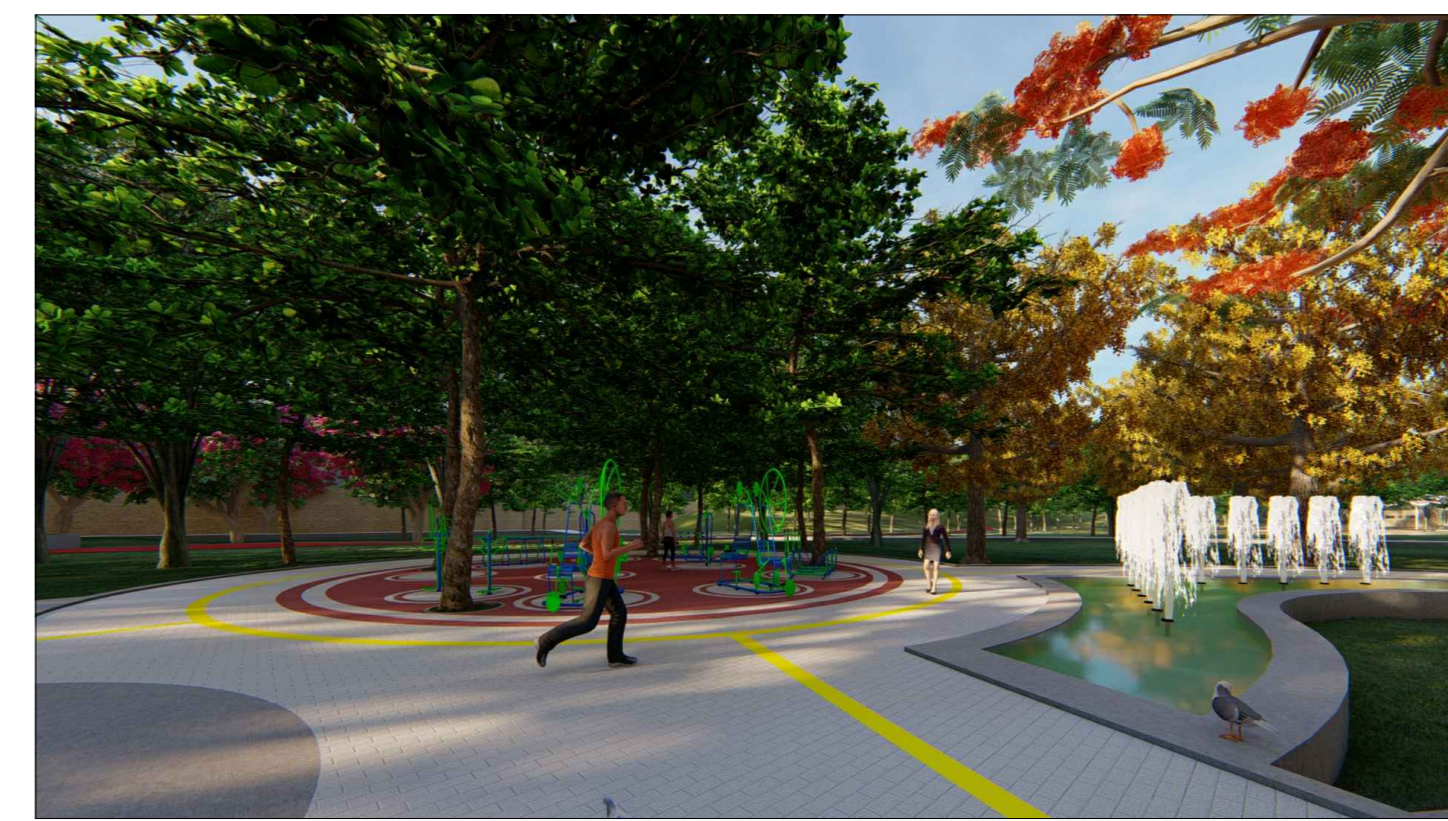

REVITALIZAÇÃO DO PARQUE ECOLÓGICO DOMINGOS ZANETTE - PARQUE ITAIPUENSE

ACADEMIA E PLAYGROUND
ESCALA: 1/250

VISTA 3D - PRAÇA DAS ÁGUAS / ACADEMIA
ESCALA: SEM ESCALA

VISTA 3D - PRAÇA DAS ÁGUAS / ACADEMIA
ESCALA: SEM ESCALA

VISTA 3D - PRAÇA DAS ÁGUAS / ACADEMIA
ESCALA: SEM ESCALA

INDICAÇÃO - PRAÇA DAS ÁGUAS / ACADEMIA
ESCALA: SEM ESCALA

VISTA 3D - ACADEMIA
ESCALA: SEM ESCALA

VISTA 3D - PRAÇA DAS ÁGUAS / ACADEMIA
ESCALA: SEM ESCALA

VISTA 3D - PLAYGROUND
ESCALA: SEM ESCALA

VISTA 3D - CICLOVIA / PISTA DE CAMINHADA / LAGO
ESCALA: SEM ESCALA

MATERIAIS

BLOCO CERÂMICO MACIÇO

MADEIRA DE REFLORESTAMENTO

ESTRUTURA METÁLICA

PAVER INTERTAVADO

PAISAGISMO

INDICAÇÃO - CENTRO ESPORTIVO
ESCALA: SEM ESCALA

VISTA 3D - CENTRO ESPORTIVO
ESCALA: SEM ESCALA

VISTA 3D - CENTRO ESPORTIVO
ESCALA: SEM ESCALA

VISTA 3D - FOOD TRUCK PARK
ESCALA: SEM ESCALA

VISTA 3D - FOOD TRUCK PARK
ESCALA: SEM ESCALA