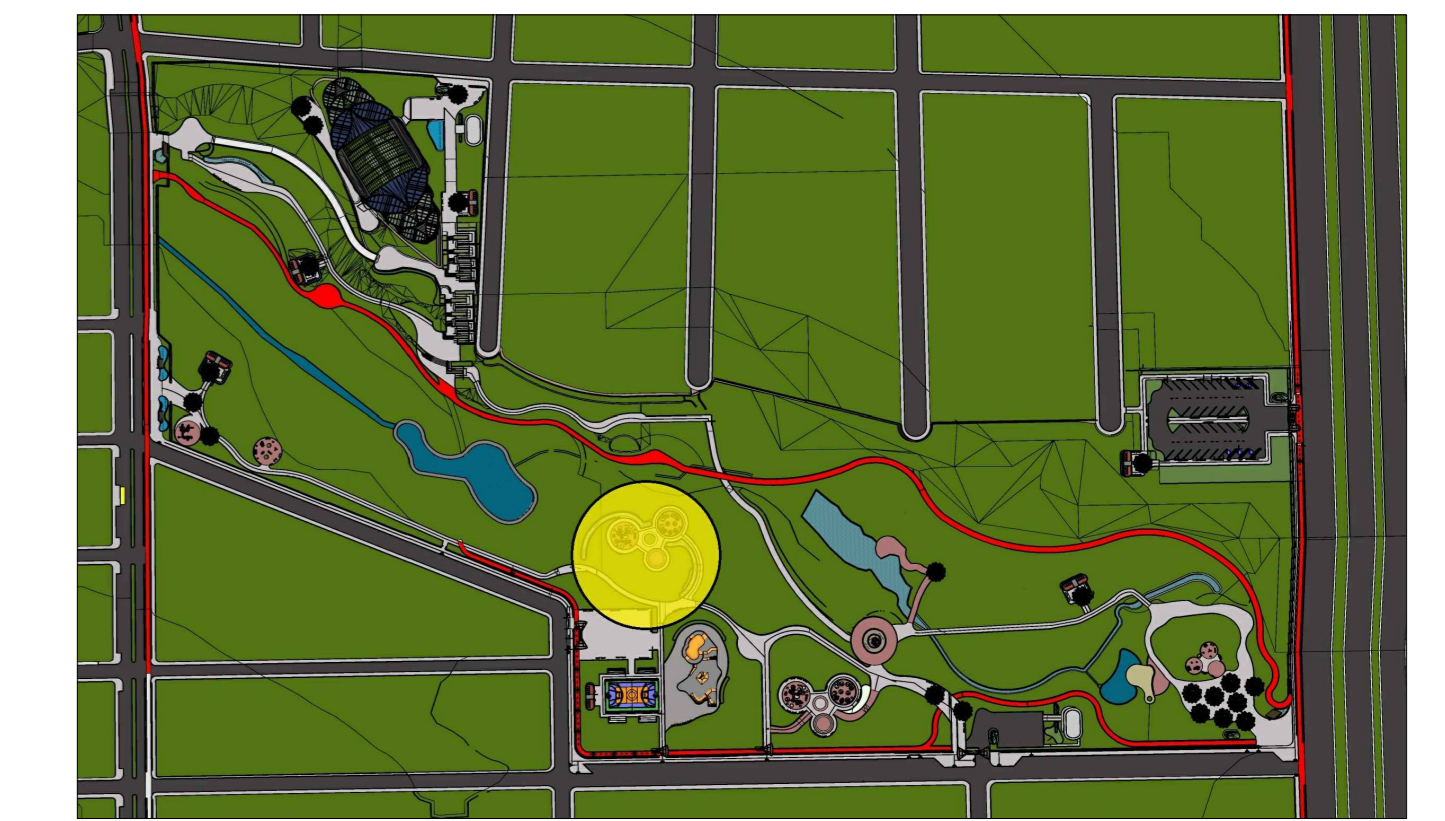

REVITALIZAÇÃO DO PARQUE ECOLÓGICO DOMINGOS ZANETTE - PARQUE ITAIPUENSE

ACADEMIA E PLAYGROUND
ESCALA: 1/250

VISTA 3D - PRAÇA DAS ÁGUAS / ACADEMIA
ESCALA: SEM ESCALA

VISTA 3D - PRAÇA DAS ÁGUAS / ACADEMIA
ESCALA: SEM ESCALA

VISTA 3D - PRAÇA DAS ÁGUAS / ACADEMIA
ESCALA: SEM ESCALA

INDICAÇÃO - PRAÇA DAS ÁGUAS / ACADEMIA
ESCALA: SEM ESCALA

VISTA 3D - ACADEMIA
ESCALA: SEM ESCALA

VISTA 3D - PRAÇA DAS ÁGUAS / ACADEMIA
ESCALA: SEM ESCALA

VISTA 3D - PLAYGROUND
ESCALA: SEM ESCALA

VISTA 3D - CICLOVIA / PISTA DE CAMINHADA / LAGO
ESCALA: SEM ESCALA

MATERIAIS

BLOCO CERÂMICO MACIÇO

MADEIRA DE REFLORESTAMENTO

ESTRUTURA METÁLICA

PAVER INTERTAVADO

PAISAGISMO

INDICAÇÃO - CENTRO ESPORTIVO
ESCALA: SEM ESCALA

VISTA 3D - CENTRO ESPORTIVO
ESCALA: SEM ESCALA

VISTA 3D - CENTRO ESPORTIVO
ESCALA: SEM ESCALA

VISTA 3D - FOOD TRUCK PARK
ESCALA: SEM ESCALA

VISTA 3D - FOOD TRUCK PARK
ESCALA: SEM ESCALA