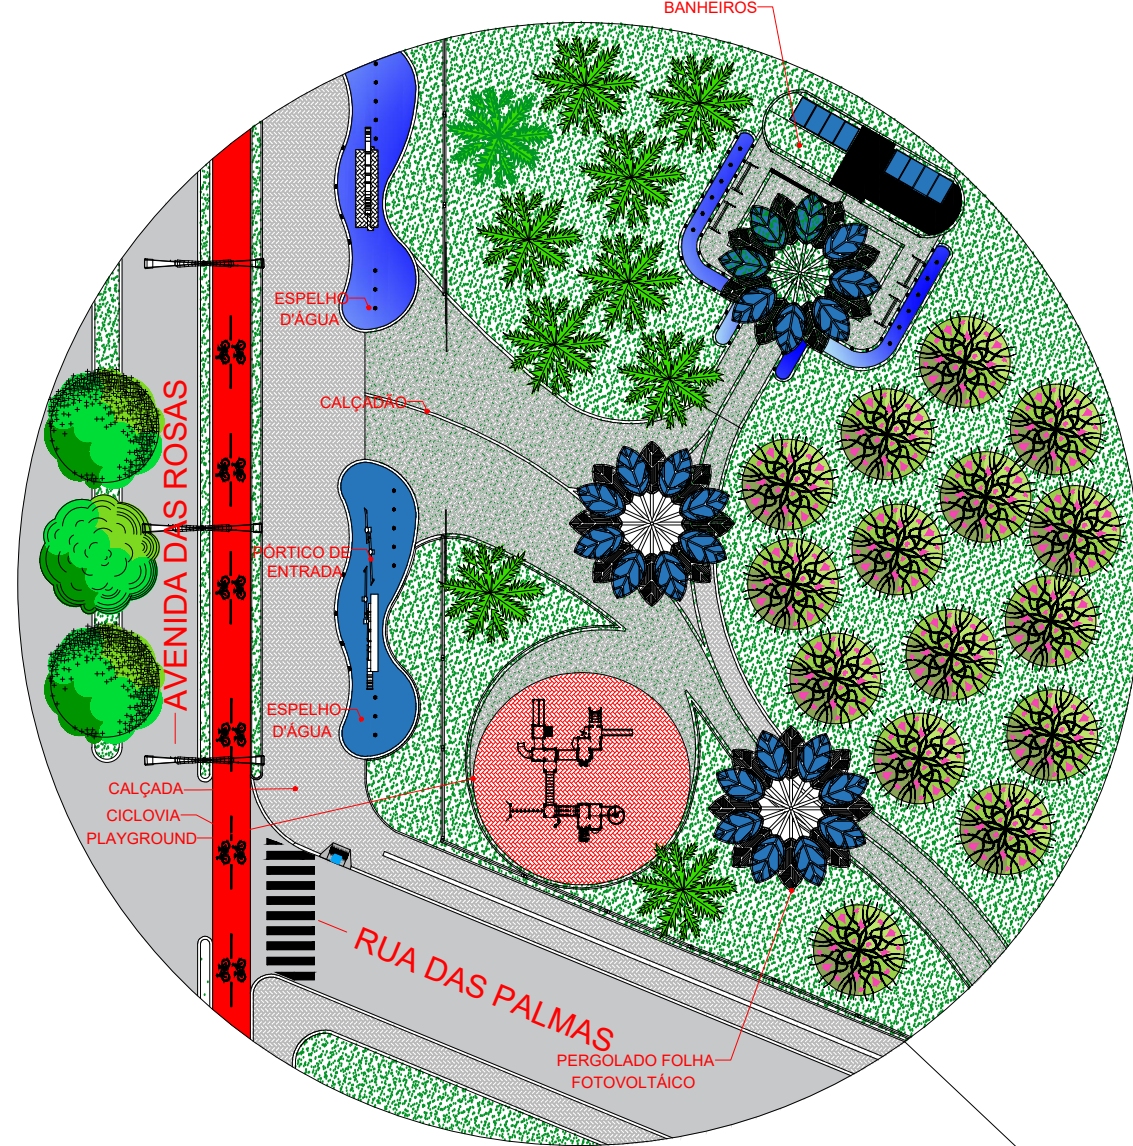

REVITALIZAÇÃO DO PARQUE ECOLÓGICO DOMINGOS ZANETTE - PARQUE ITAIPUENSE

INTRODUÇÃO;

A cidade como cenário de encontro, onde ocorre o espetáculo da vida humana, sendo o meio urbano um pano de fundo de grandiosa importância em todo este enredo teatral.

É neste cenário em que o movimento acontece, as pessoas se encontram, as coisas fluem, onde acontece a troca de experiências, de cultura e de conhecimento.

Este projeto, buscará desenvolver esses encontros humanos, com a finalidade de garantia de uma cidade viva, sustentável, geradora de integração social, provedora de qualidade de vida, saúde e segurança, além da garantia de equidade social.

CONCEITUAÇÃO

Para o desenvolvimento da conexão humana - urbana, como propõem o conceito deste projeto, será proposta o desenvolvimento de revitalização do Parque Ecológico Domingos Zanette e de seu entorno imediato, compreendendo uma área aproximada de 600 mil m². Nesta proposta o parque é intitulado como "PARQUE ITAIPUENSE", com a finalidade de fornecer ao morador de Santa Terezinha de Itaipu um ambiente acolhedor que o represente, integre e orgulhe.

ACADEMIA E PLAYGROUND
ESCALA: 1/1500

DETALHE AVENIDA DAS ROSAS
ESCALA: 1/200

CORTE AVENIDA DAS ROSAS
ESCALA: 1/200

ACADEMIA E PLAYGROUND
ESCALA: 1/1500

3D VISTA SUPERIOR PARQUE ITAIPUENSE
ESCALA: SEM ESCALA