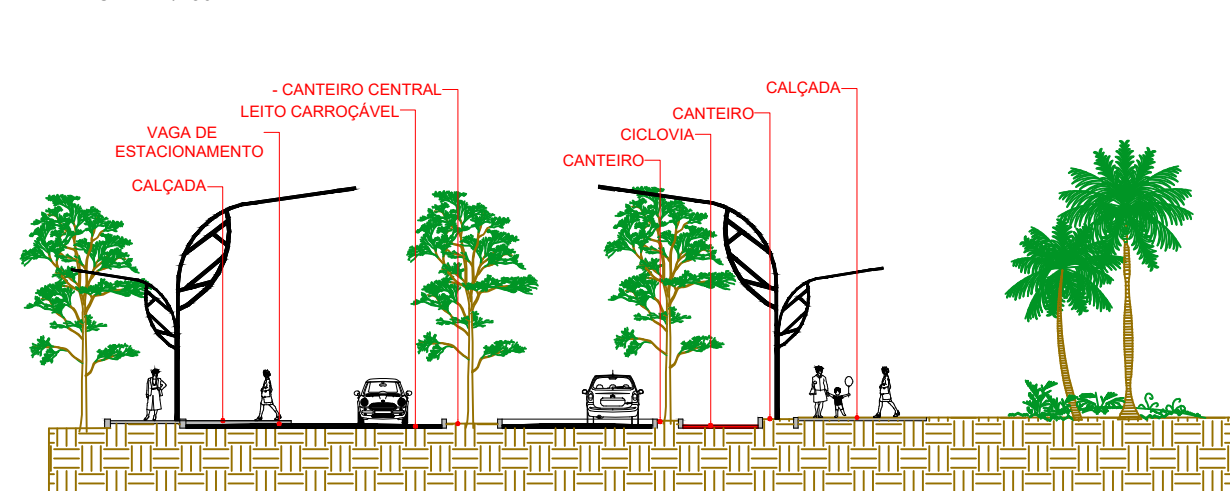

CONCEITUAÇÃO

Para o desenvolvimento da conexão humana - urbana, como propõem o conceito deste projeto, será proposta o desenvolvimento de revitalização do Parque Ecológico Domingos Zanette e de seu entorno imediato, compreendendo uma área aproximada de 600 mil m². Nesta proposta o parque é intitulado como "PARQUE ITAIPUENSE", com a finalidade de fornecer ao morador de Santa Terezinha de Itaipu um ambiente acolhedor que o represente, integre e orgulhe.

ACADEMIA E PLAYGROUND
ESCALA: 1/1500

DETALHE AVENIDA DAS ROSAS
ESCALA: 1/200

CORTE AVENIDA DAS ROSAS
ESCALA: 1/200

ACADEMIA E PLAYGROUND
ESCALA: 1/1500

3D VISTA SUPERIOR PARQUE ITAIPUENSE
ESCALA: SEM ESCALA