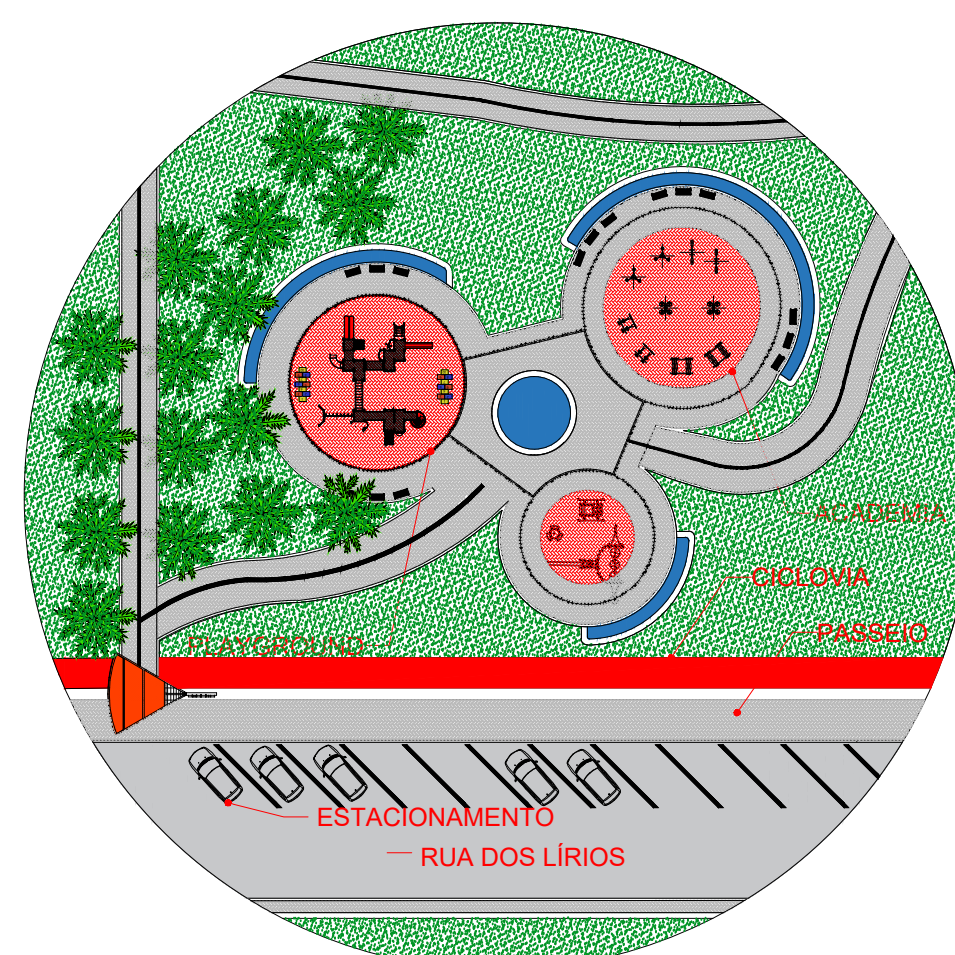

CONCEITUAÇÃO

Para o desenvolvimento da conexão humana - urbana, como propõem o conceito deste projeto, será proposta o desenvolvimento de revitalização do Parque Ecológico Domingos Zanette e de seu entorno imediato, compreendendo uma área aproximada de 600 mil m². Nesta proposta o parque é intitulado como "PARQUE ITAIPUENSE", com a finalidade de fornecer ao morador de Santa Terezinha de Itaipu um ambiente acolhedor que o represente, integre e orgulhe.

ACADEMIA E PLAYGROUND
ESCALA: 1/1500

DETALHE AVENIDA DAS ROSAS
ESCALA: 1/200

CORTE AVENIDA DAS ROSAS
ESCALA: 1/200

ACADEMIA E PLAYGROUND
ESCALA: 1/1500

3D VISTA SUPERIOR PARQUE ITAIPUENSE
ESCALA: SEM ESCALA