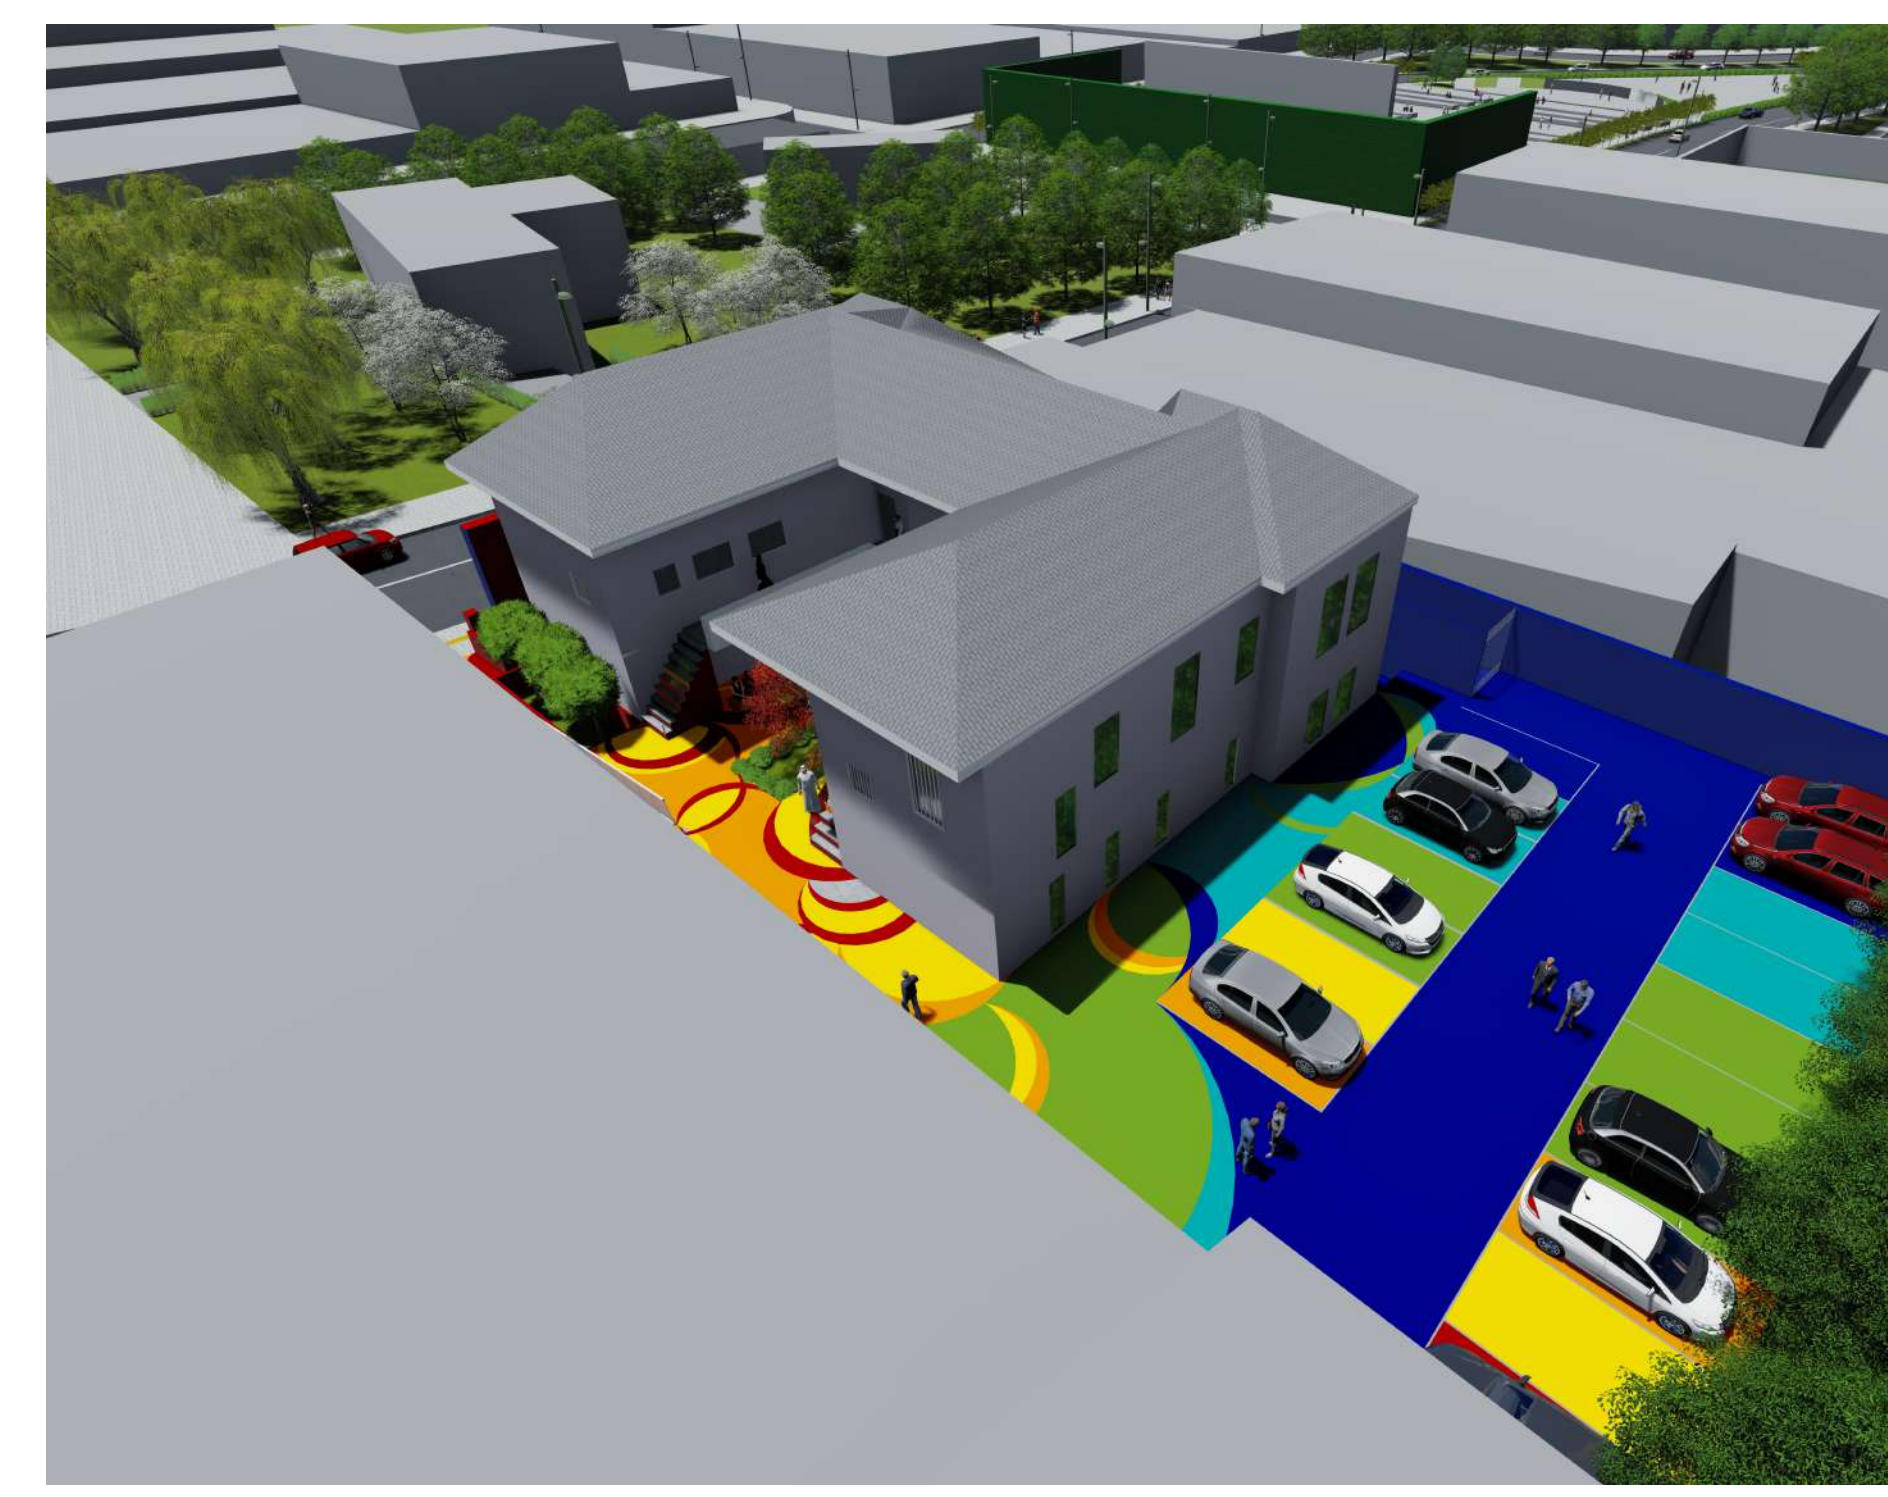

AV. JUSCELINO KUBITSCHKE

LEGENDA ESQUADRIAS				LEGENDA SETORIZAÇÃO	
SÍMBOLO	DIMENSÕES	SÍMBOLO	DIMENSÕES	SÍMBOLO	SETOR
(P1)	100x210	(J1)	58x78/188	(C1)	CIRCULAÇÃO VERTICAL
(P2)	90x210	(J2)	117x185/84	(B)	BANHEIRO
(P3)	80x210	(J3)	117x202/110	(C)	COWORKING
(P4)	70x210	(J4)	200x120/85	(A)	ÁREA DE CONVIVÊNCIA
(P6)	60x210	(J6)	105x86/217	(V)	VARANDA
(P7)	64x295	(J7)	117x256/105	(ADM)	ADMINISTRATIVO
(P8)	117x295	(J8)	100x256/105		
		(J9)	58x78/188	(J10)	137x257/109
		(J11)	118x255/112		
		(J12)	143x256/112		
		(J13)	119x198/161		
		(J14)	97x97/91		
		(J15)	80x100/140		
		(J16)	150x100/140		
		(J17)	115x150/91		

PLANTA BAIXA - PAV. SUPERIOR
ESCALA 1/75

CORTE A-A
ESCALA 1/75

CORTE B-B
ESCALA 1/75