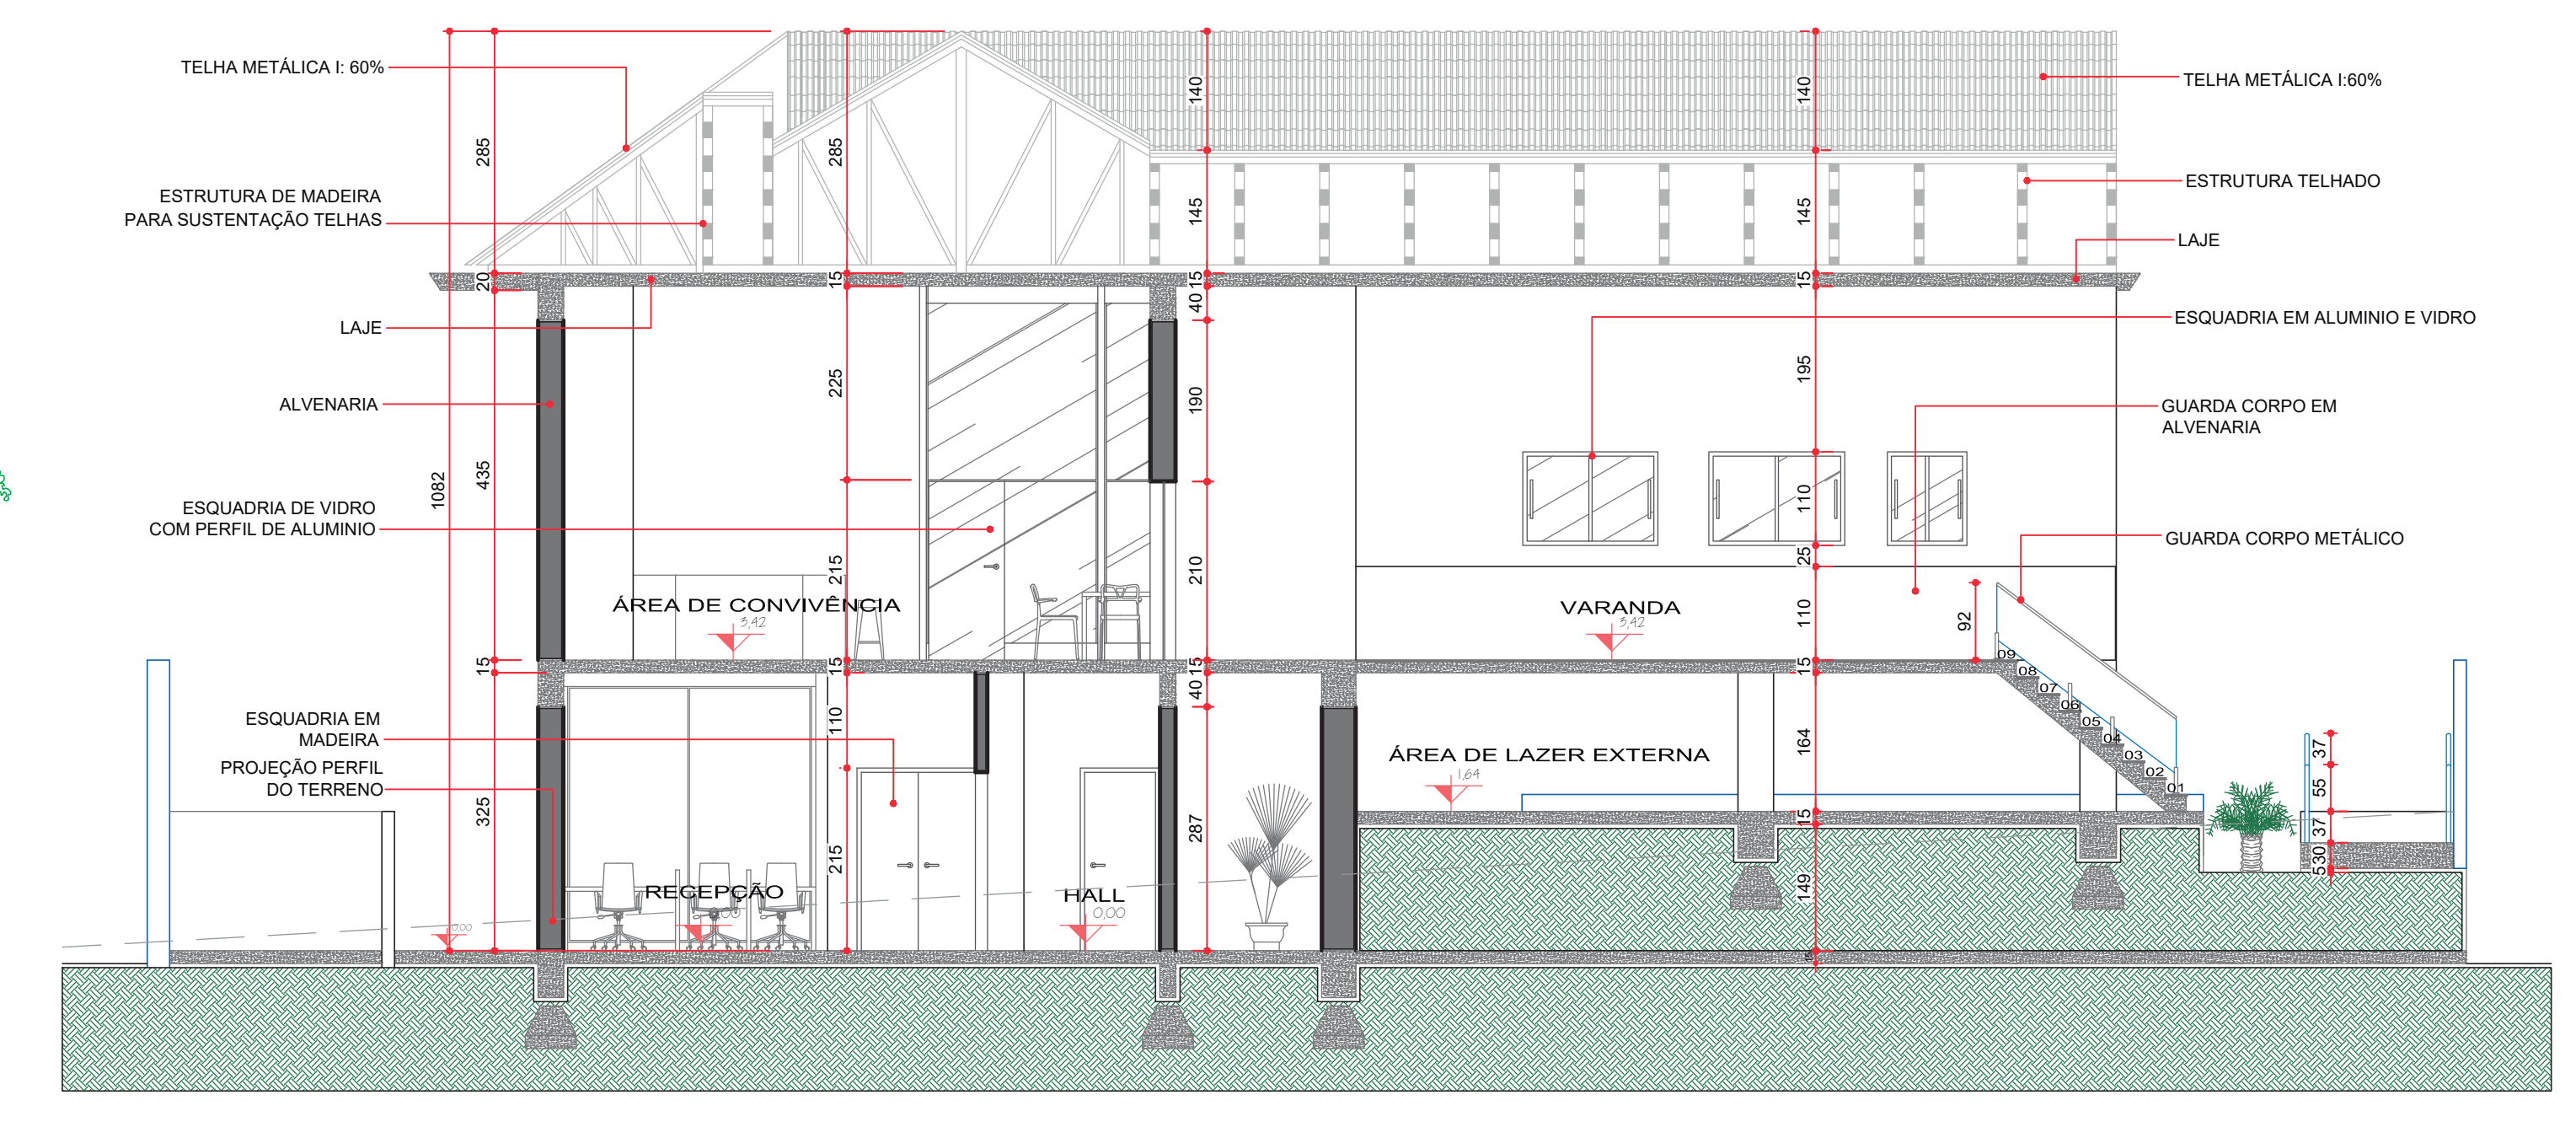

AV. JUSCELINO KUBITSCHKE

LEGENDA ESQUADRIAS				LEGENDA SETORIZAÇÃO	
SÍMBOLO	DIMENSÕES	SÍMBOLO	DIMENSÕES	SÍMBOLO	SETOR
(P1)	100x210	(J1)	58x78/188	(C1)	CIRCULAÇÃO VERTICAL
(P2)	90x210	(J2)	117x185/84	(B)	BANHEIRO
(P3)	80x210	(J3)	117x202/110	(C)	COWORKING
(P4)	70x210	(J4)	200x120/85	(A)	ÁREA DE CONVIVÊNCIA
(P6)	60x210	(J6)	105x86/217	(V)	VARANDA
(P7)	64x295	(J7)	117x256/105	(ADM)	ADMINISTRATIVO
(P8)	117x295	(J8)	100x256/105		
		(J9)	58x78/188	(J10)	137x257/109
		(J11)	118x255/112		
		(J12)	143x256/112		
		(J13)	119x198/161		
		(J14)	97x97/91		
		(J15)	80x100/140		
		(J16)	150x100/140		
		(J17)	115x150/91		

PLANTA BAIXA - PAV. SUPERIOR
ESCALA 1/75

CORTE A-A
ESCALA 1/75

CORTE B-B
ESCALA 1/75