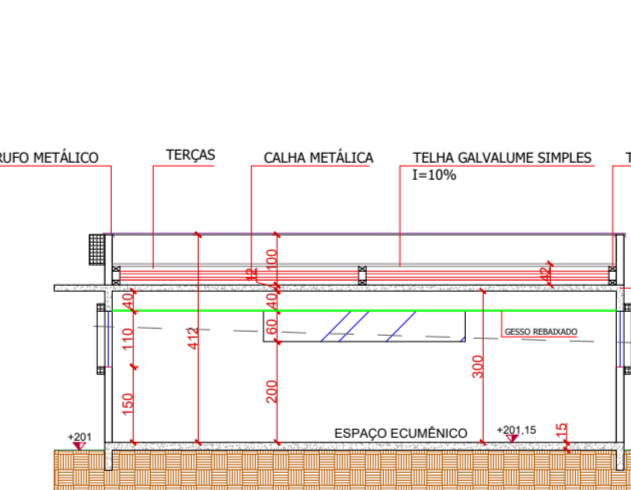

# CENTRO DE REABILITAÇÃO PARA DEPENDENTES QUÍMICOS

FACHADA  
1/200

CORTE A-A  
1/200

CORTE B-B  
1/200

CORTE C-C  
1/200

CORTE F-F  
1/200

CORTE D-D  
1/200

CORTE E-E  
1/200

CORTE G-G  
1/200

VISTA EXTERNA - ESPAÇO ECUMÊNICO

VISTA INTERNA - JARDIM COM PERGOLADO

VISTA EXTERNA - ESPAÇO RECREATIVO

VISTA EXTERNA - ESTUFA