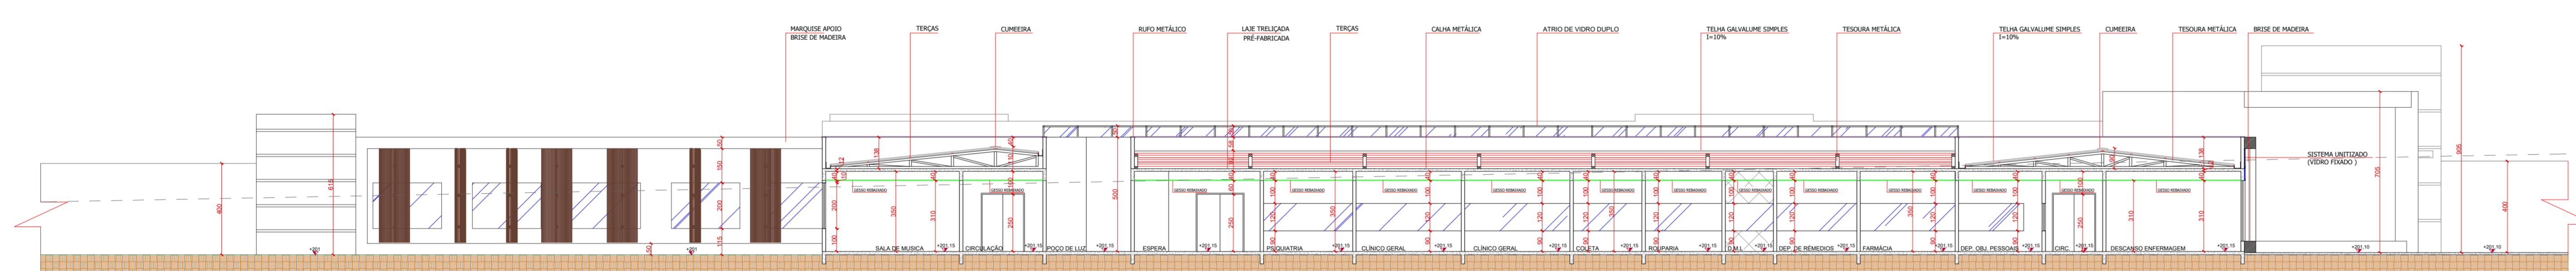

# CENTRO DE REABILITAÇÃO PARA DEPENDENTES QUÍMICOS

FACHADA  
1/200

CORTE A-A  
1/200

CORTE B-B  
1/200

CORTE C-C  
1/200

CORTE F-F  
1/200

CORTE D-D  
1/200

CORTE E-E  
1/200

CORTE G-G  
1/200

VISTA EXTERNA - ESPAÇO ECUMÊNICO

VISTA INTERNA - JARDIM COM PERGOLADO

VISTA EXTERNA - ESPAÇO RECREATIVO

VISTA EXTERNA - ESTUFA