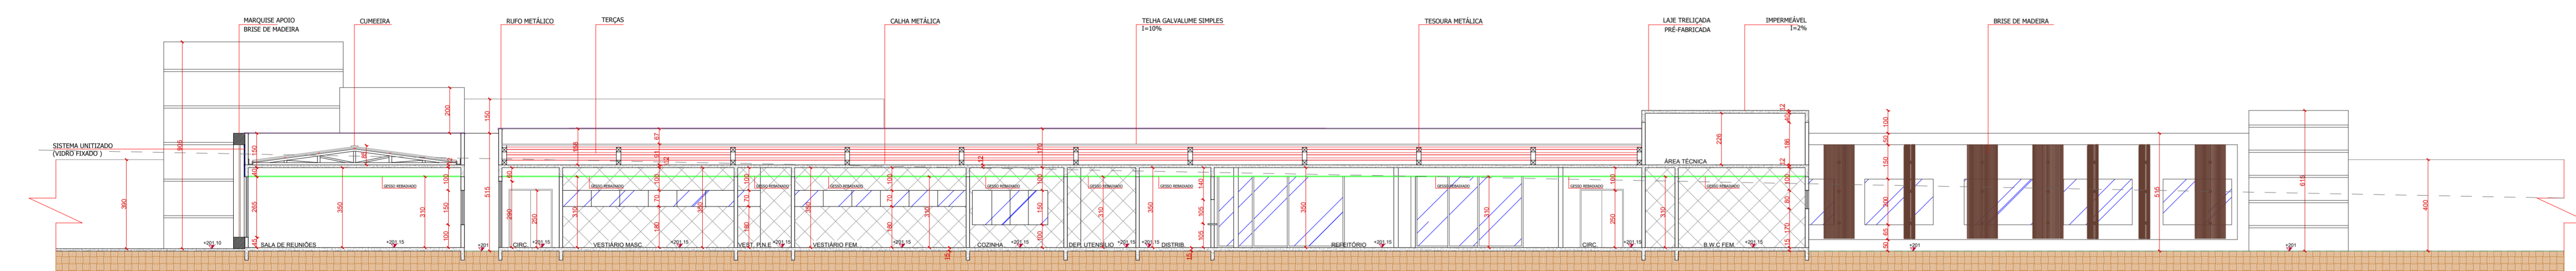

# CENTRO DE REABILITAÇÃO PARA DEPENDENTES QUÍMICOS

FACHADA  
1/200

CORTE A-A  
1/200

CORTE B-B  
1/200

CORTE C-C  
1/200

CORTE F-F  
1/200

CORTE D-D  
1/200

CORTE E-E  
1/200

CORTE G-G  
1/200

VISTA EXTERNA - ESPAÇO ECUMÊNICO

VISTA INTERNA - JARDIM COM PERGOLADO

VISTA EXTERNA - ESPAÇO RECREATIVO

VISTA EXTERNA - ESTUFA