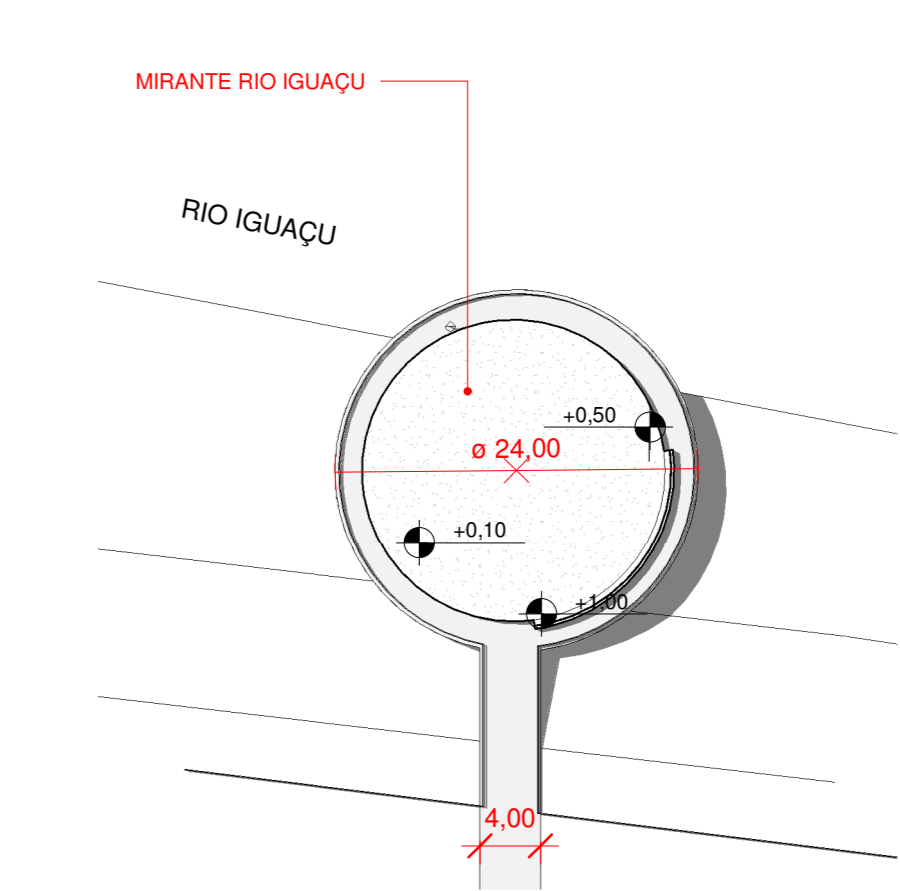

1 FACHADA SUL
ESCALA 1:200

2 FACHADA NORTE
ESCALA 1:200

3 FACHADA OESTE
ESCALA 1:200

4 FACHADA LESTE
ESCALA 1:200

5 PLANTA BAIXA TÉRREO
ESCALA 1:1500

8 COBERTURA
ESCALA 1:200

7 PLANTA BAIXA TÉRREO
ESCALA 1:200

9 PLANTA BAIXA 1º PAVIMENTO
ESCALA 1:200

6 PLANTA BAIXA MIRANTE
ESCALA 1:500

ESTAÇÃO LUPION

A-A CORTE A-A
ESCALA 1:100

B-B CORTE B-B
ESCALA 1:200

10 PLANTA BAIXA TÉRREO
ESCALA 1:250

PRAÇA DE ALIMENTAÇÃO

MIRANTE

ESTACIONAMENTO

PÁTIO

PROMENADA

PERSPECTIVA