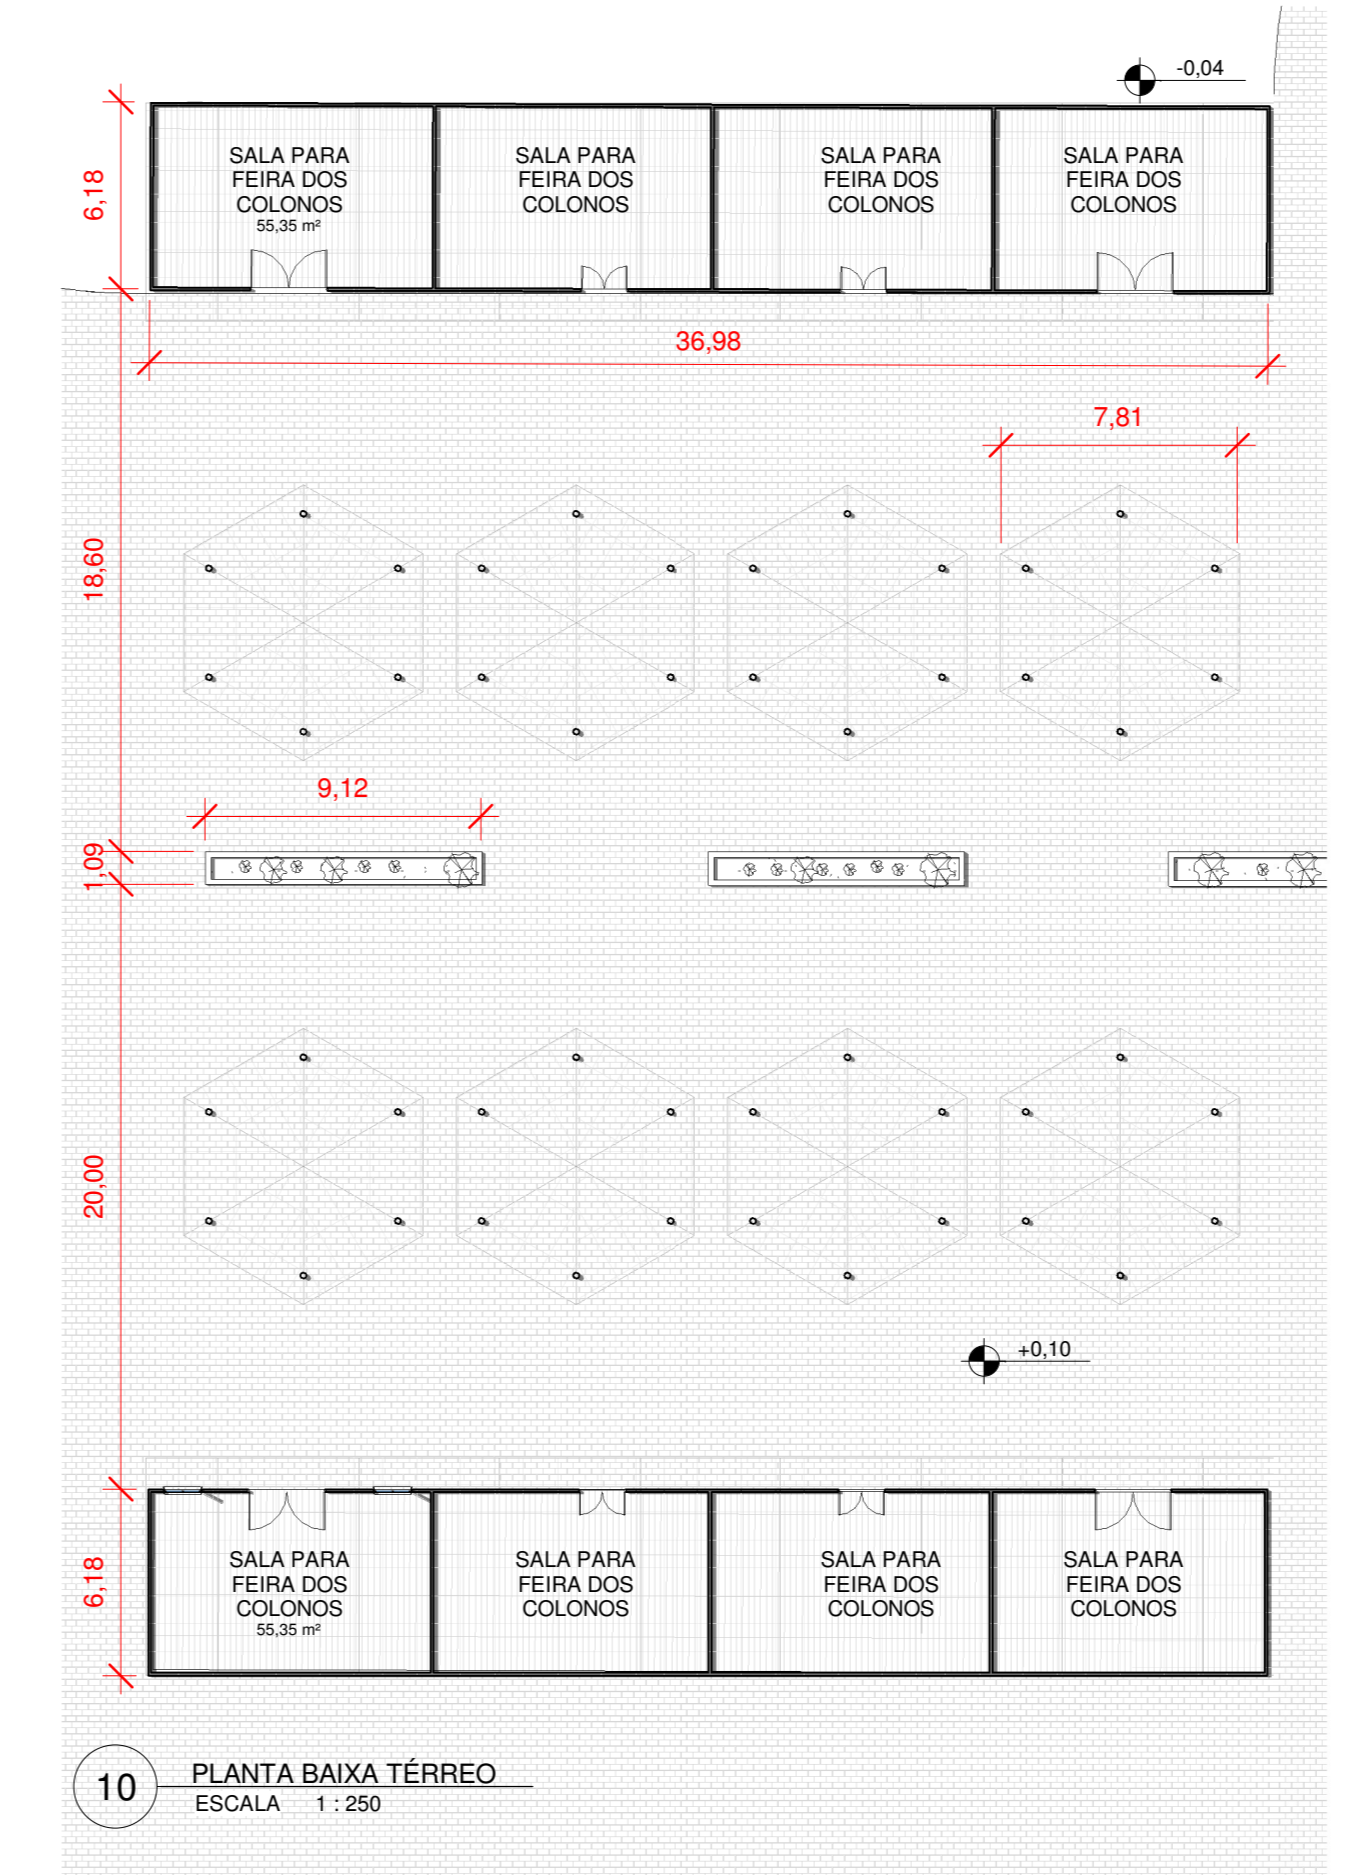

1 FACHADA SUL
ESCALA 1:200

2 FACHADA NORTE
ESCALA 1:200

3 FACHADA OESTE
ESCALA 1:200

4 FACHADA LESTE
ESCALA 1:200

5 PLANTA BAIXA TÉRREO
ESCALA 1:1500

8 COBERTURA
ESCALA 1:200

7 PLANTA BAIXA TÉRREO
ESCALA 1:200

9 PLANTA BAIXA 1º PAVIMENTO
ESCALA 1:200

6 PLANTA BAIXA MIRANTE
ESCALA 1:500

ESTAÇÃO LUPION

A-A CORTE A-A
ESCALA 1:100

B-B CORTE B-B
ESCALA 1:200

10 PLANTA BAIXA TÉRREO
ESCALA 1:250

PRAÇA DE ALIMENTAÇÃO

MIRANTE

ESTACIONAMENTO

PÁTIO

PROMENADA

PERSPECTIVA