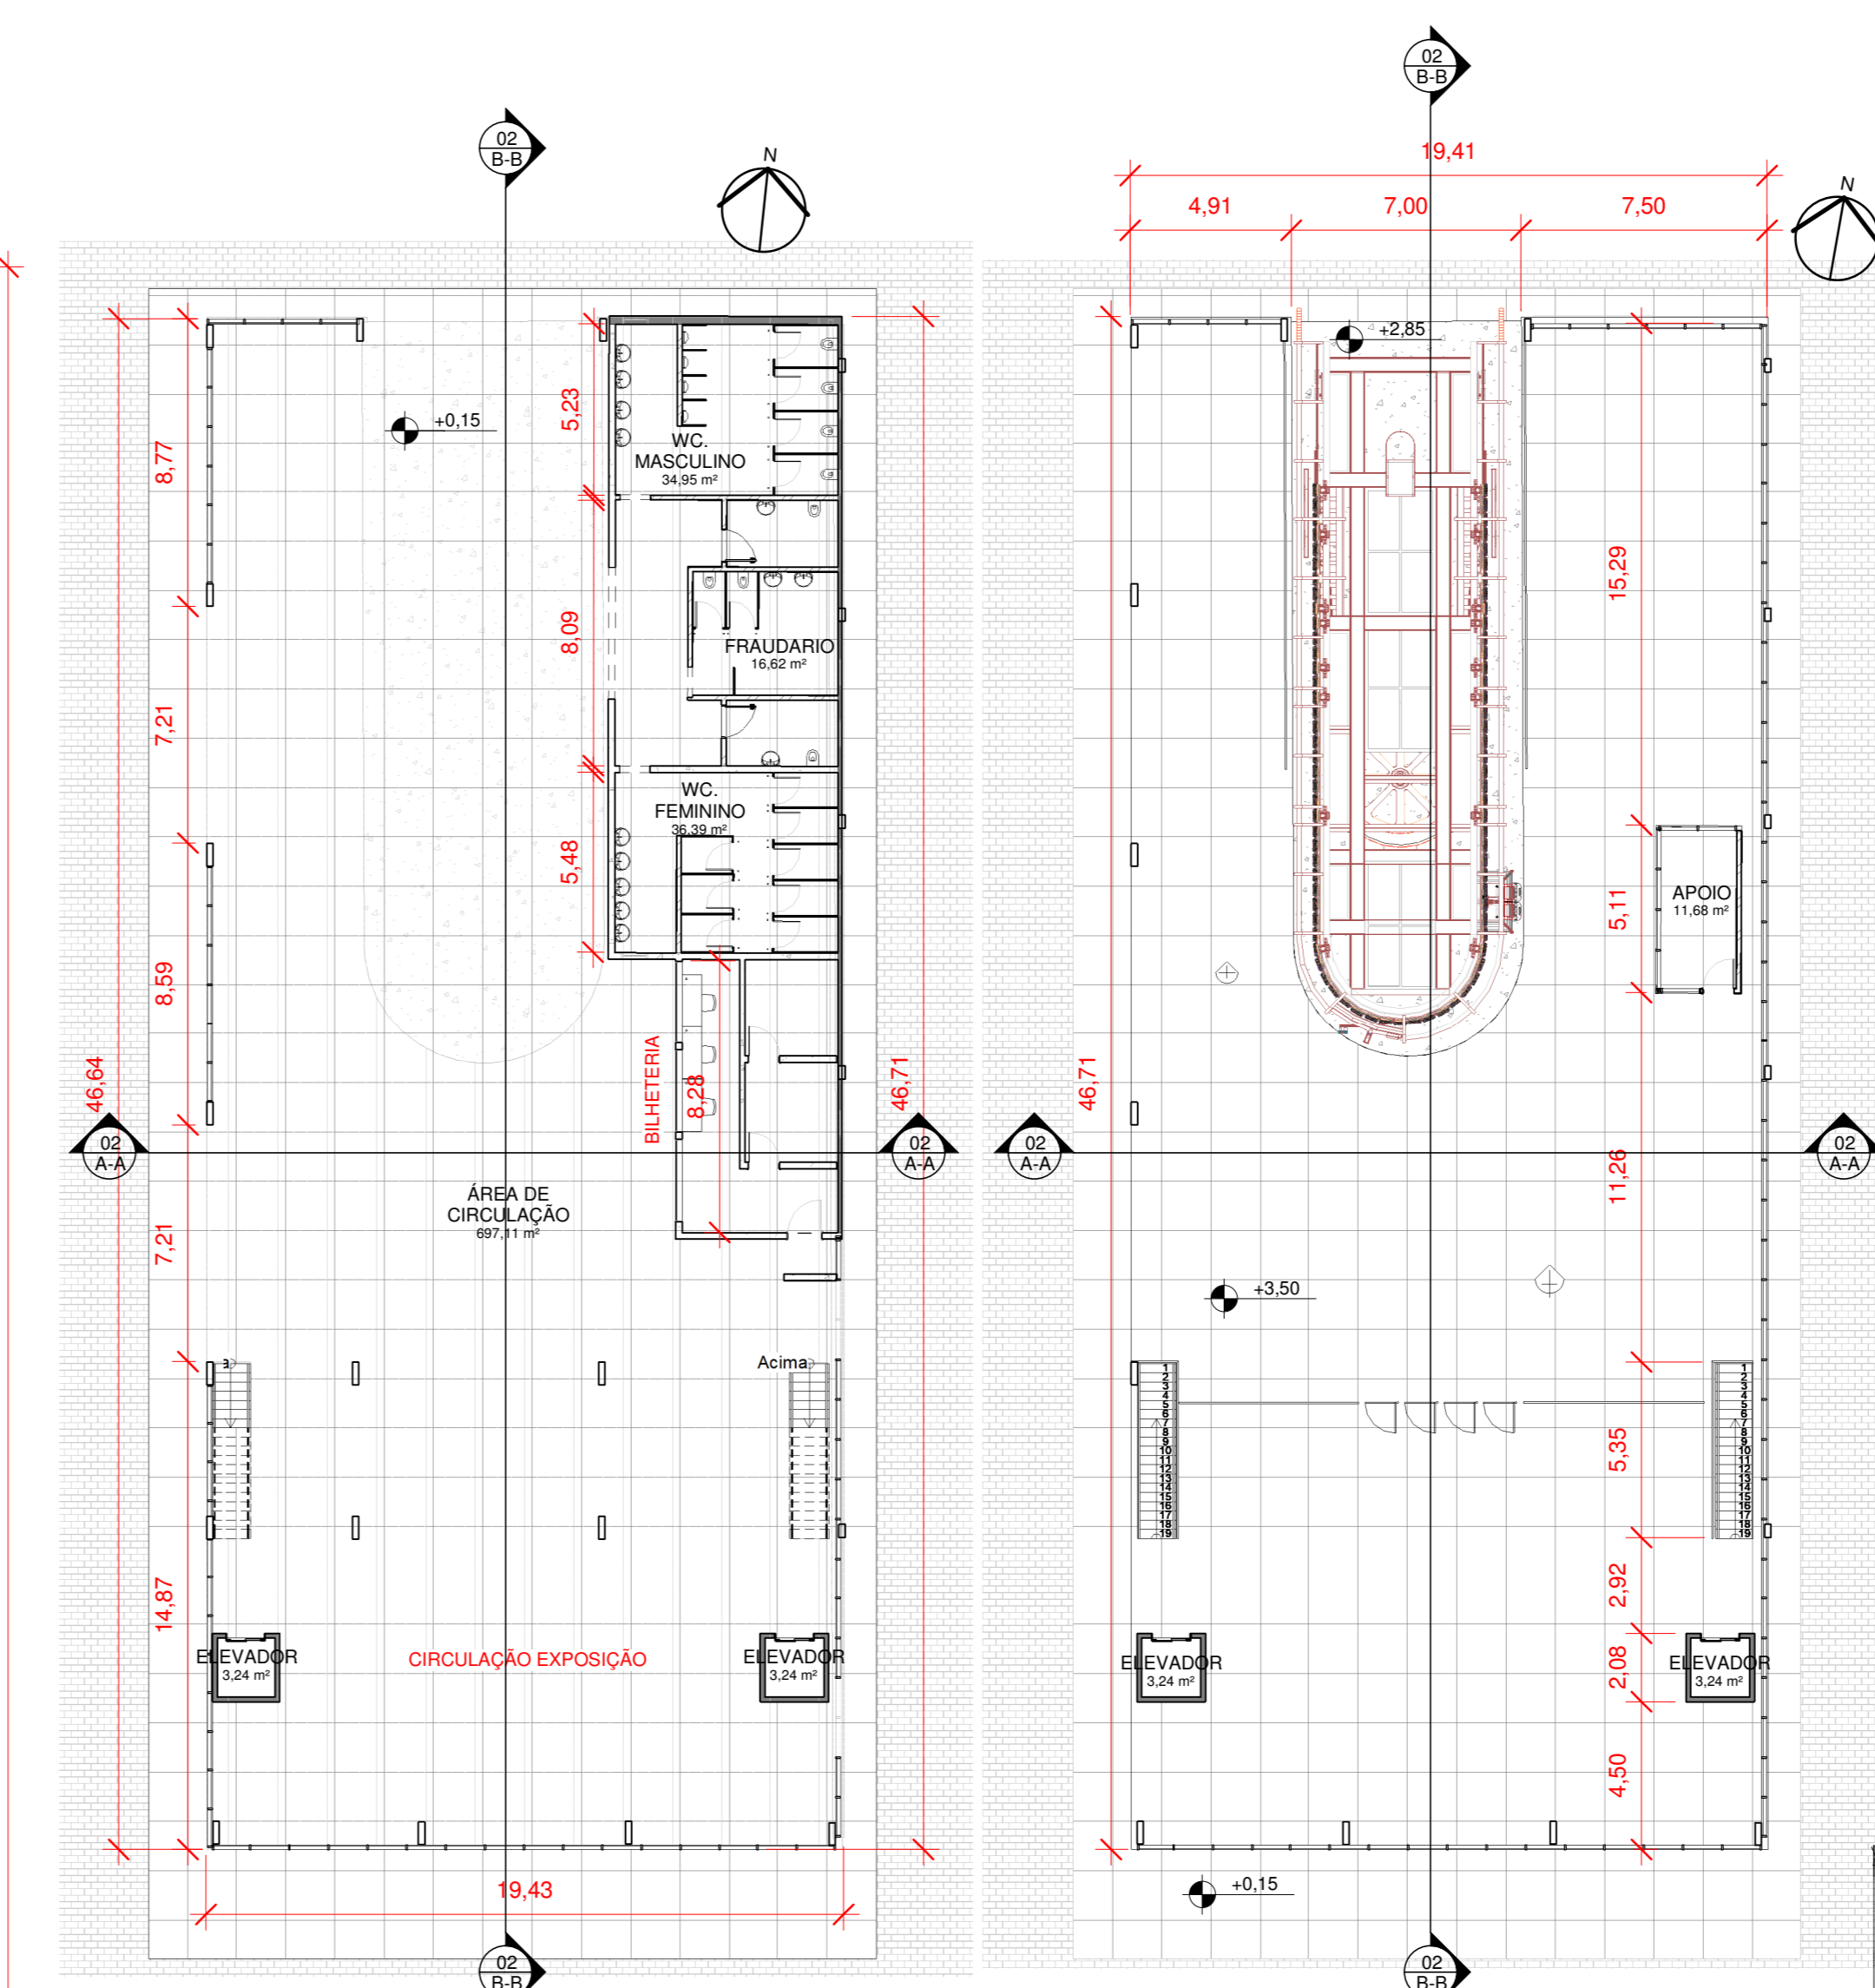

1 FACHADA SUL
ESCALA 1:200

2 FACHADA NORTE
ESCALA 1:200

3 FACHADA OESTE
ESCALA 1:200

4 FACHADA LESTE
ESCALA 1:200

5 PLANTA BAIXA TÉRREO
ESCALA 1:1500

8 COBERTURA
ESCALA 1:200

7 PLANTA BAIXA TÉRREO
ESCALA 1:200

9 PLANTA BAIXA 1º PAVIMENTO
ESCALA 1:200

6 PLANTA BAIXA MIRANTE
ESCALA 1:500

ESTAÇÃO LUPION

A-A CORTE A-A
ESCALA 1:100

B-B CORTE B-B
ESCALA 1:200

10 PLANTA BAIXA TÉRREO
ESCALA 1:250

PRAÇA DE ALIMENTAÇÃO

MIRANTE

ESTACIONAMENTO

PÁTIO

PROMENADA

PERSPECTIVA