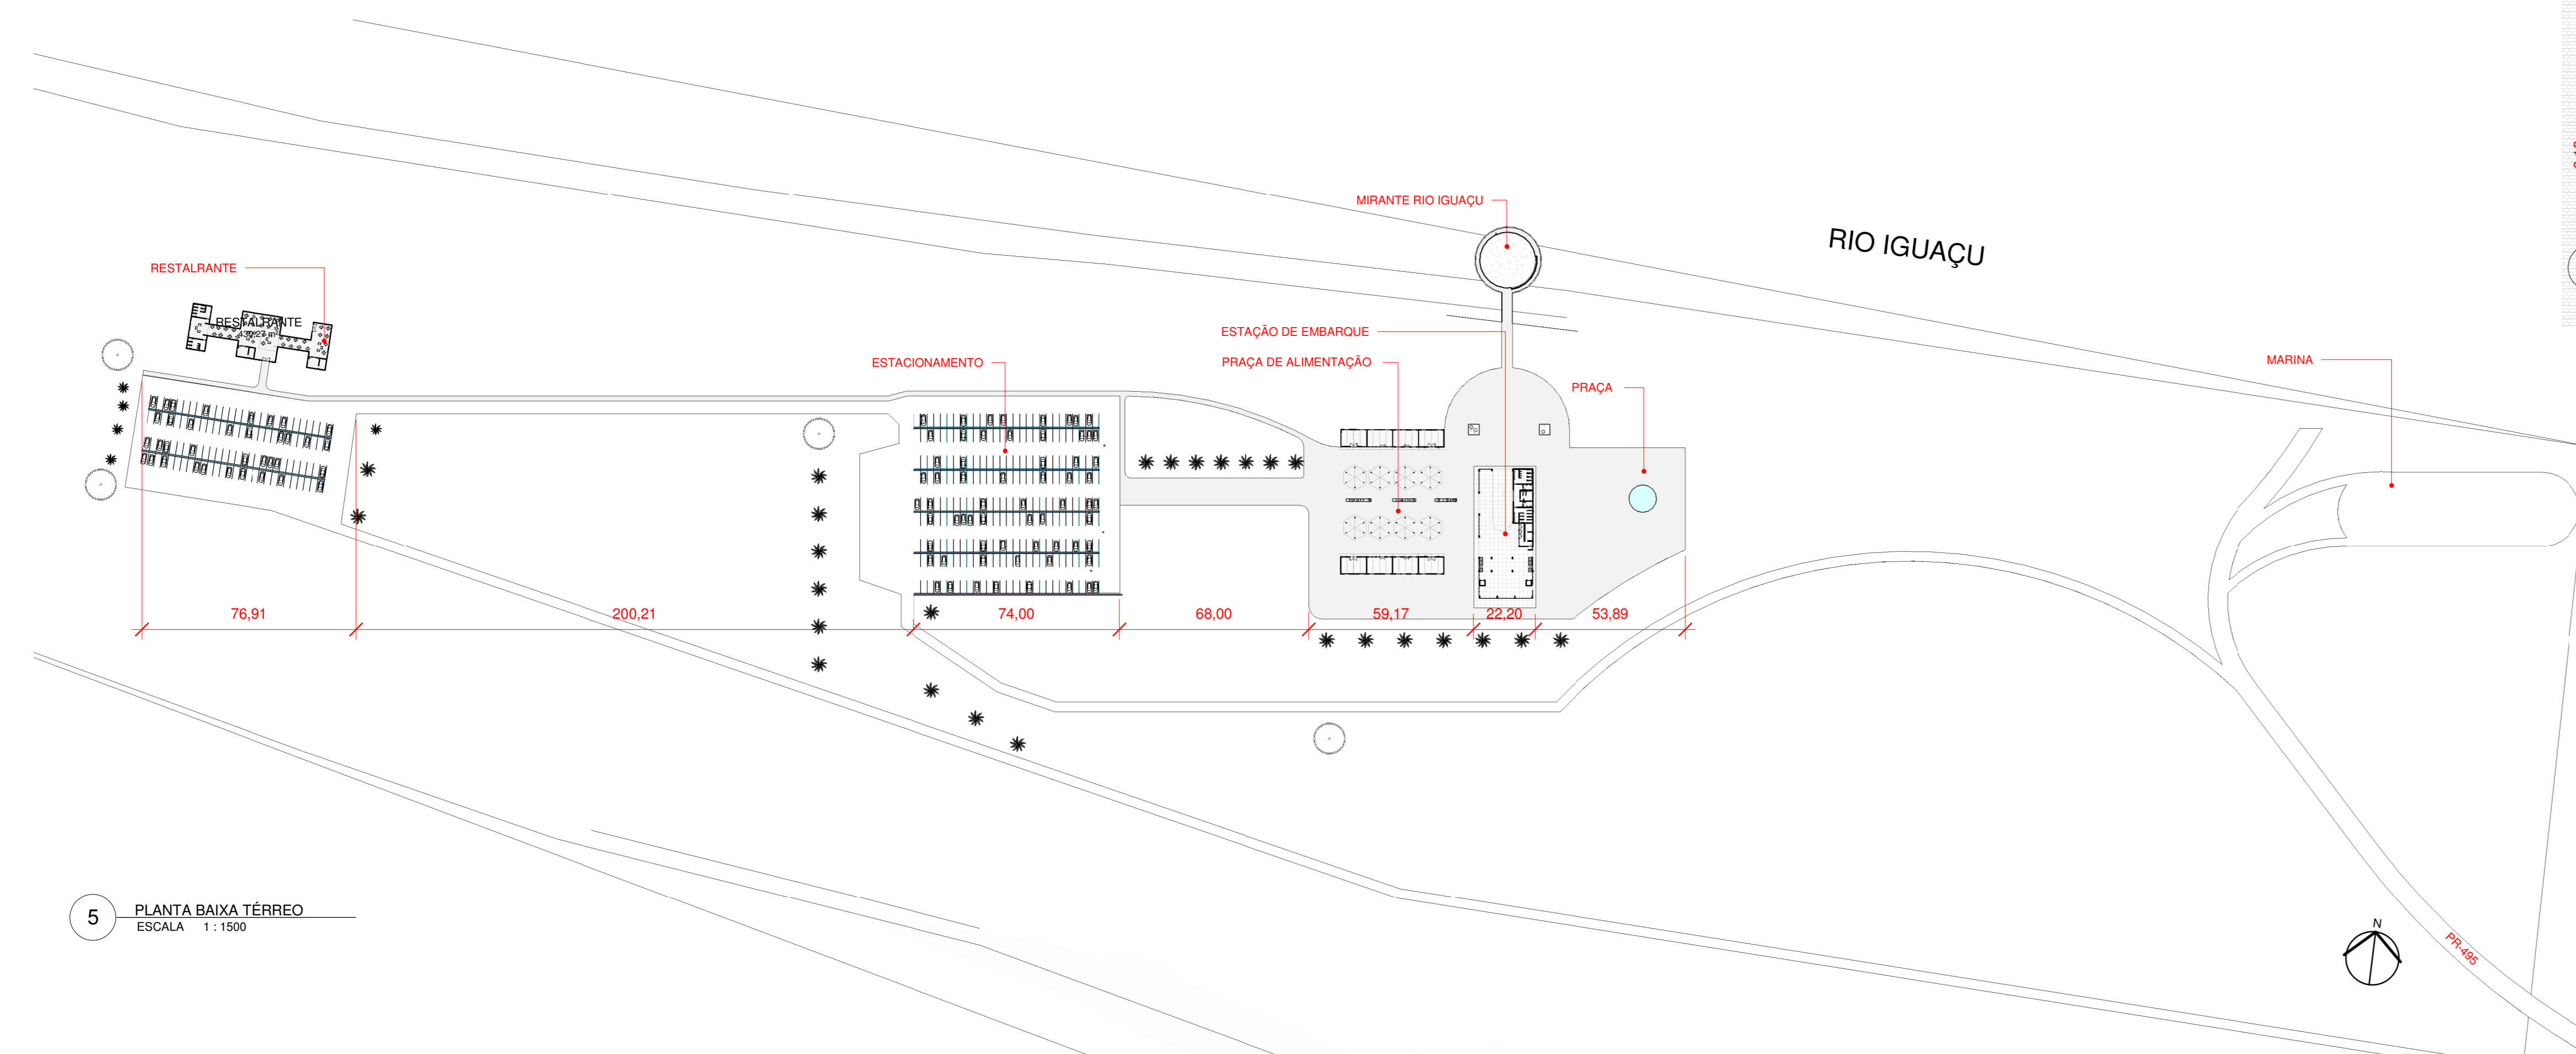

1 FACHADA SUL
ESCALA 1:200

2 FACHADA NORTE
ESCALA 1:200

3 FACHADA OESTE
ESCALA 1:200

4 FACHADA LESTE
ESCALA 1:200

5 PLANTA BAIXA TÉRREO
ESCALA 1:1500

8 COBERTURA
ESCALA 1:200

7 PLANTA BAIXA TÉRREO
ESCALA 1:200

9 PLANTA BAIXA 1º PAVIMENTO
ESCALA 1:200

6 PLANTA BAIXA MIRANTE
ESCALA 1:500

ESTAÇÃO LUPION

A-A CORTE A-A
ESCALA 1:100

B-B CORTE B-B
ESCALA 1:200

10 PLANTA BAIXA TÉRREO
ESCALA 1:250

PRAÇA DE ALIMENTAÇÃO

MIRANTE

ESTACIONAMENTO

PÁTIO

PROMENADA

PERSPECTIVA