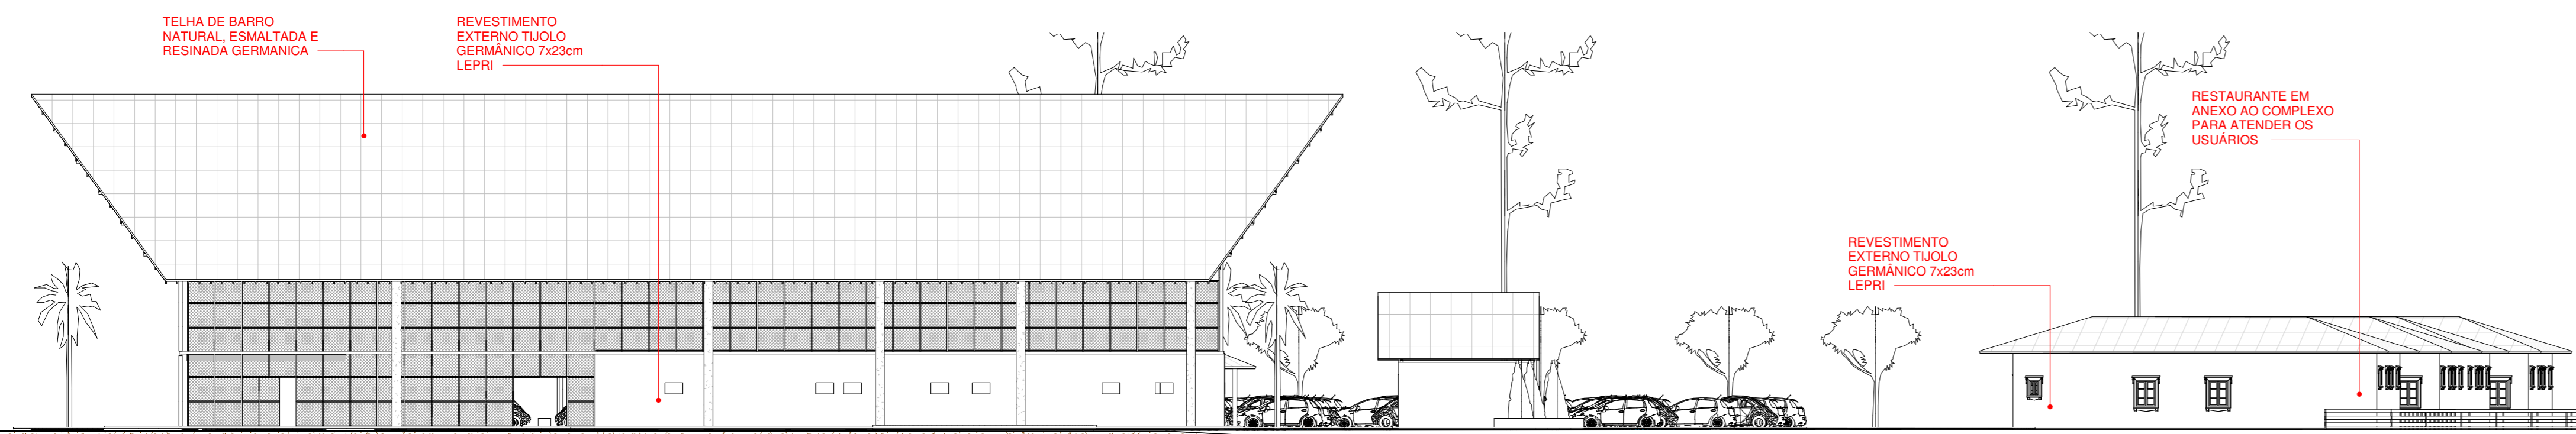

1 FACHADA SUL
ESCALA 1:200

2 FACHADA NORTE
ESCALA 1:200

3 FACHADA OESTE
ESCALA 1:200

4 FACHADA LESTE
ESCALA 1:200

5 PLANTA BAIXA TÉRREO
ESCALA 1:1500

8 COBERTURA
ESCALA 1:200

7 PLANTA BAIXA TÉRREO
ESCALA 1:200

9 PLANTA BAIXA 1º PAVIMENTO
ESCALA 1:200

6 PLANTA BAIXA MIRANTE
ESCALA 1:500

ESTAÇÃO LUPION

A-A CORTE A-A
ESCALA 1:100

B-B CORTE B-B
ESCALA 1:200

10 PLANTA BAIXA TÉRREO
ESCALA 1:250

PRAÇA DE ALIMENTAÇÃO

MIRANTE

ESTACIONAMENTO

PÁTIO

PROMENADA

PERSPECTIVA