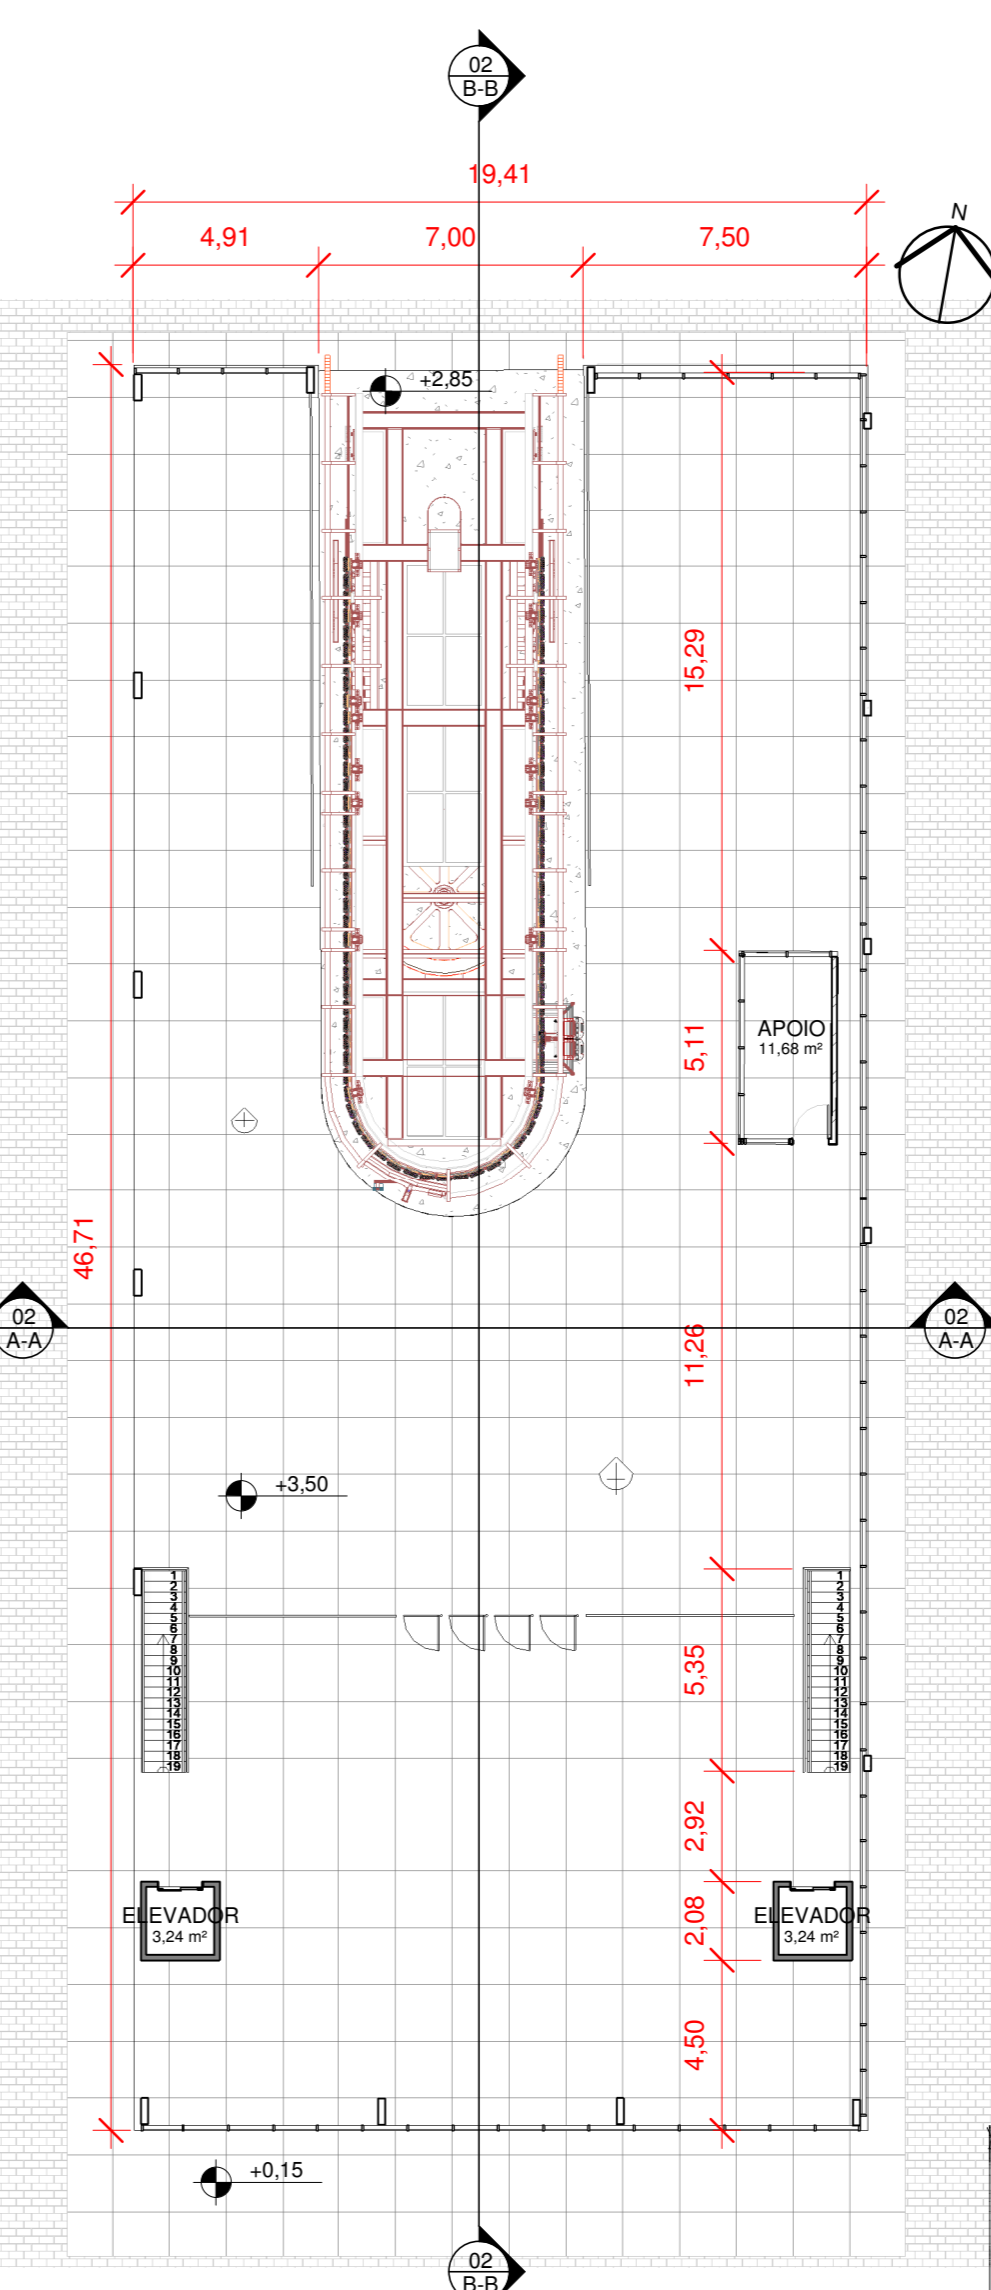

1 FACHADA SUL
ESCALA 1:200

2 FACHADA NORTE
ESCALA 1:200

3 FACHADA OESTE
ESCALA 1:200

4 FACHADA LESTE
ESCALA 1:200

5 PLANTA BAIXA TÉRREO
ESCALA 1:1500

8 COBERTURA
ESCALA 1:200

7 PLANTA BAIXA TÉRREO
ESCALA 1:200

9 PLANTA BAIXA 1º PAVIMENTO
ESCALA 1:200

6 PLANTA BAIXA MIRANTE
ESCALA 1:500

ESTAÇÃO LUPION

A-A CORTE A-A
ESCALA 1:100

B-B CORTE B-B
ESCALA 1:200

10 PLANTA BAIXA TÉRREO
ESCALA 1:250

PRAÇA DE ALIMENTAÇÃO

MIRANTE

ESTACIONAMENTO

PÁTIO

PROMENADA

PERSPECTIVA