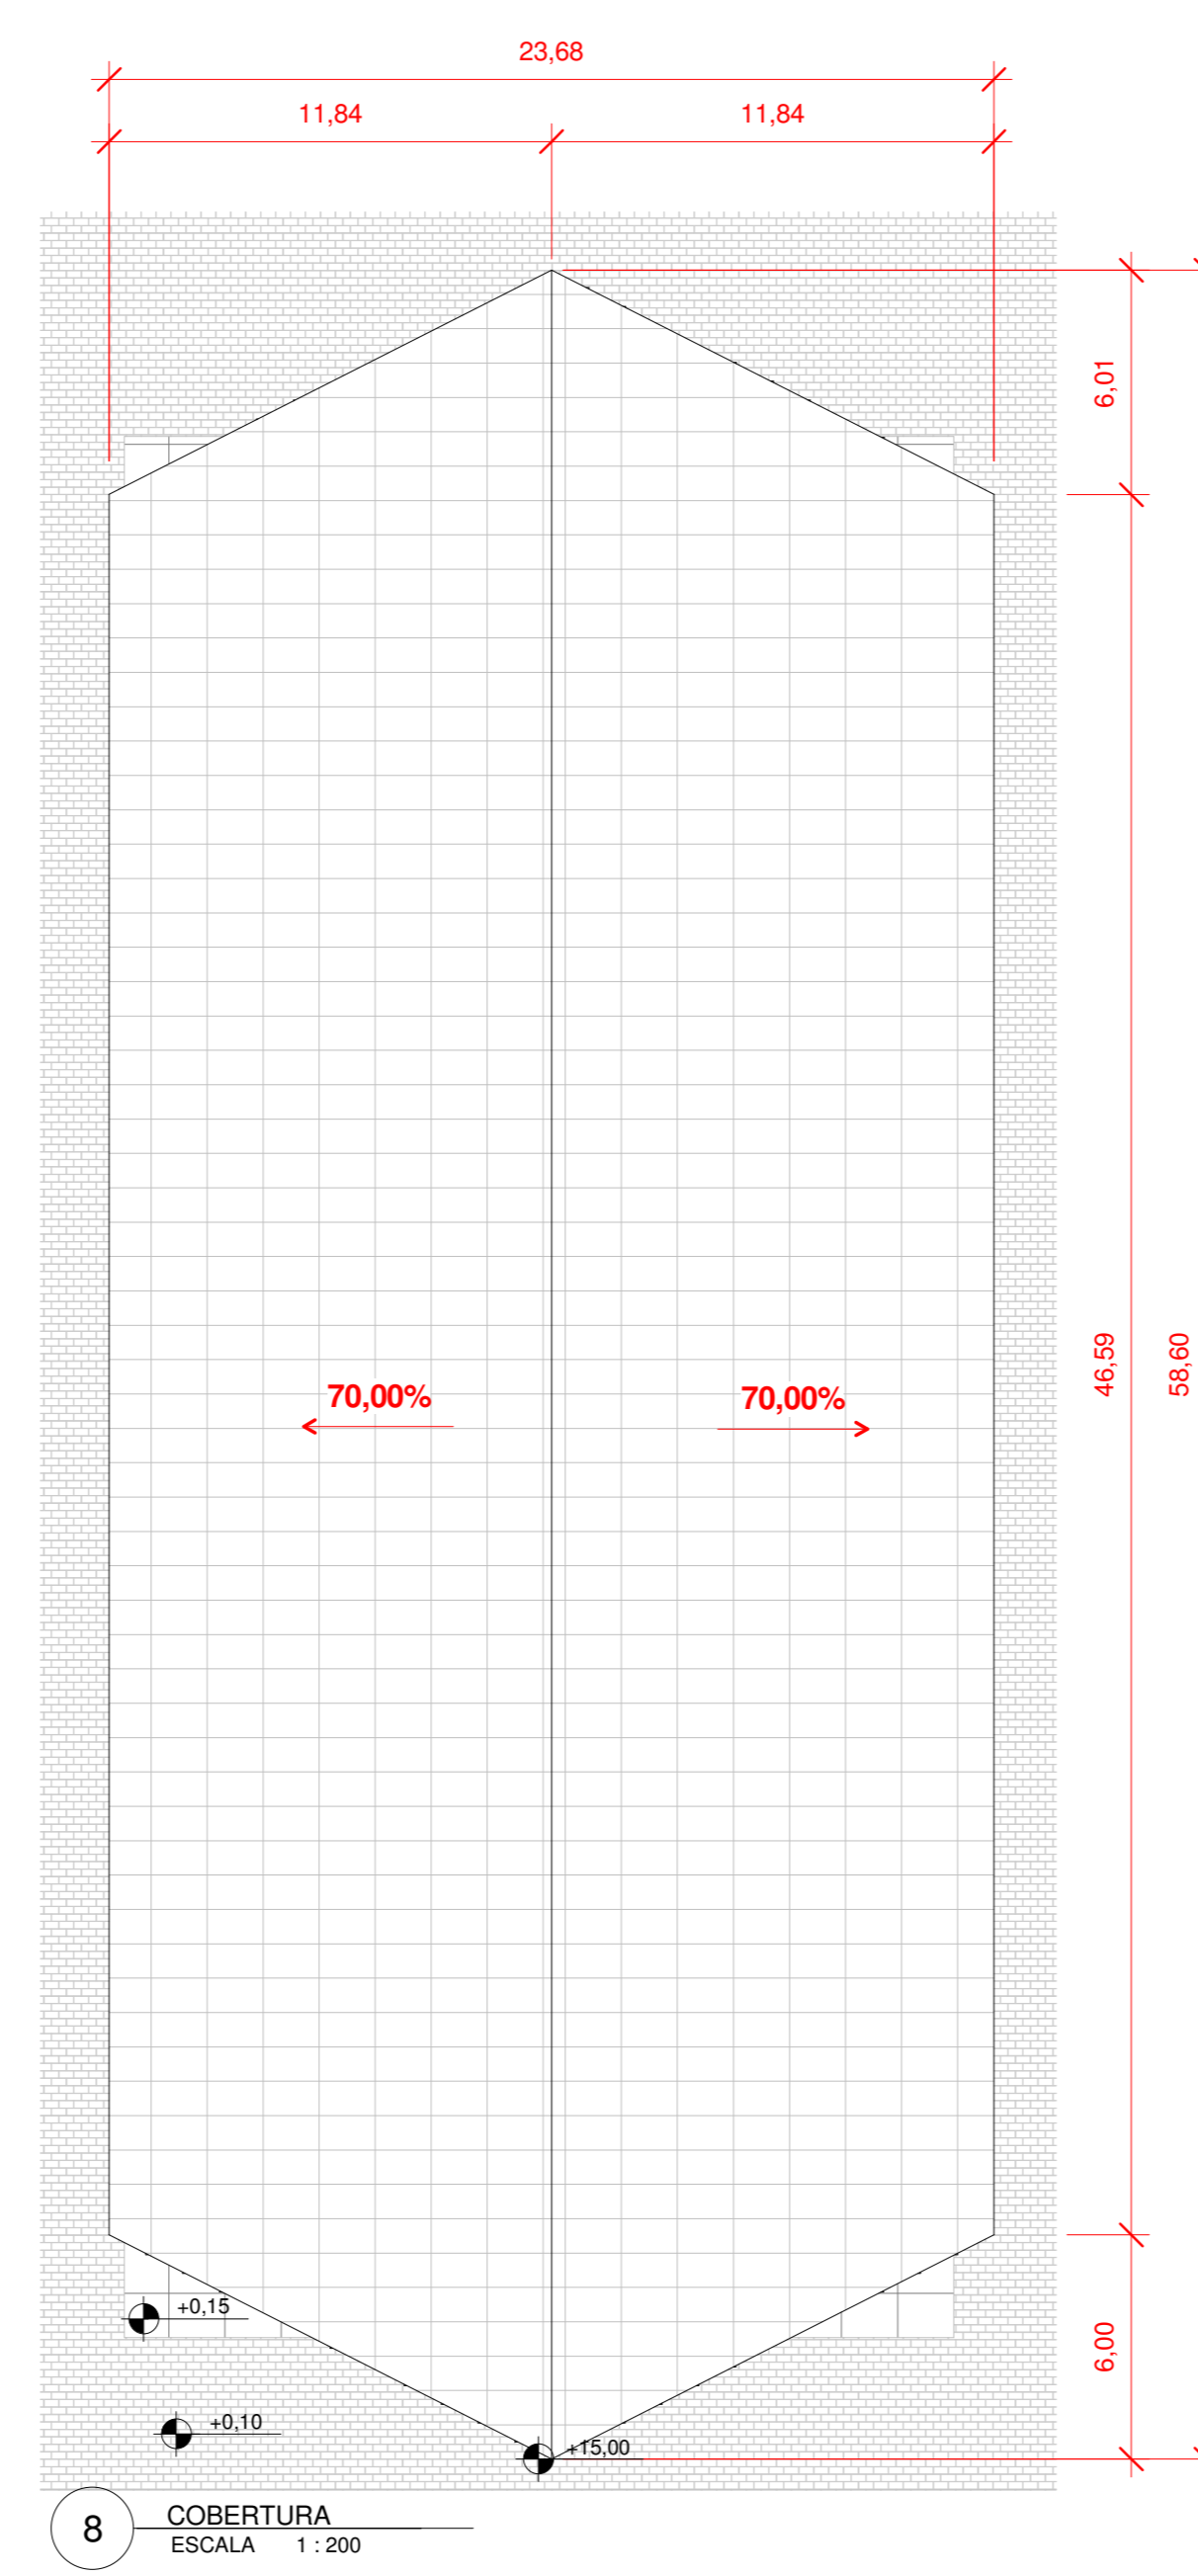

1 FACHADA SUL
ESCALA 1:200

2 FACHADA NORTE
ESCALA 1:200

3 FACHADA OESTE
ESCALA 1:200

4 FACHADA LESTE
ESCALA 1:200

5 PLANTA BAIXA TÉRREO
ESCALA 1:1500

8 COBERTURA
ESCALA 1:200

7 PLANTA BAIXA TÉRREO
ESCALA 1:200

9 PLANTA BAIXA 1º PAVIMENTO
ESCALA 1:200

6 PLANTA BAIXA MIRANTE
ESCALA 1:500

ESTAÇÃO LUPION

A-A CORTE A-A
ESCALA 1:100

B-B CORTE B-B
ESCALA 1:200

10 PLANTA BAIXA TÉRREO
ESCALA 1:250

PRAÇA DE ALIMENTAÇÃO

MIRANTE

ESTACIONAMENTO

PÁTIO

PROMENADA

PERSPECTIVA