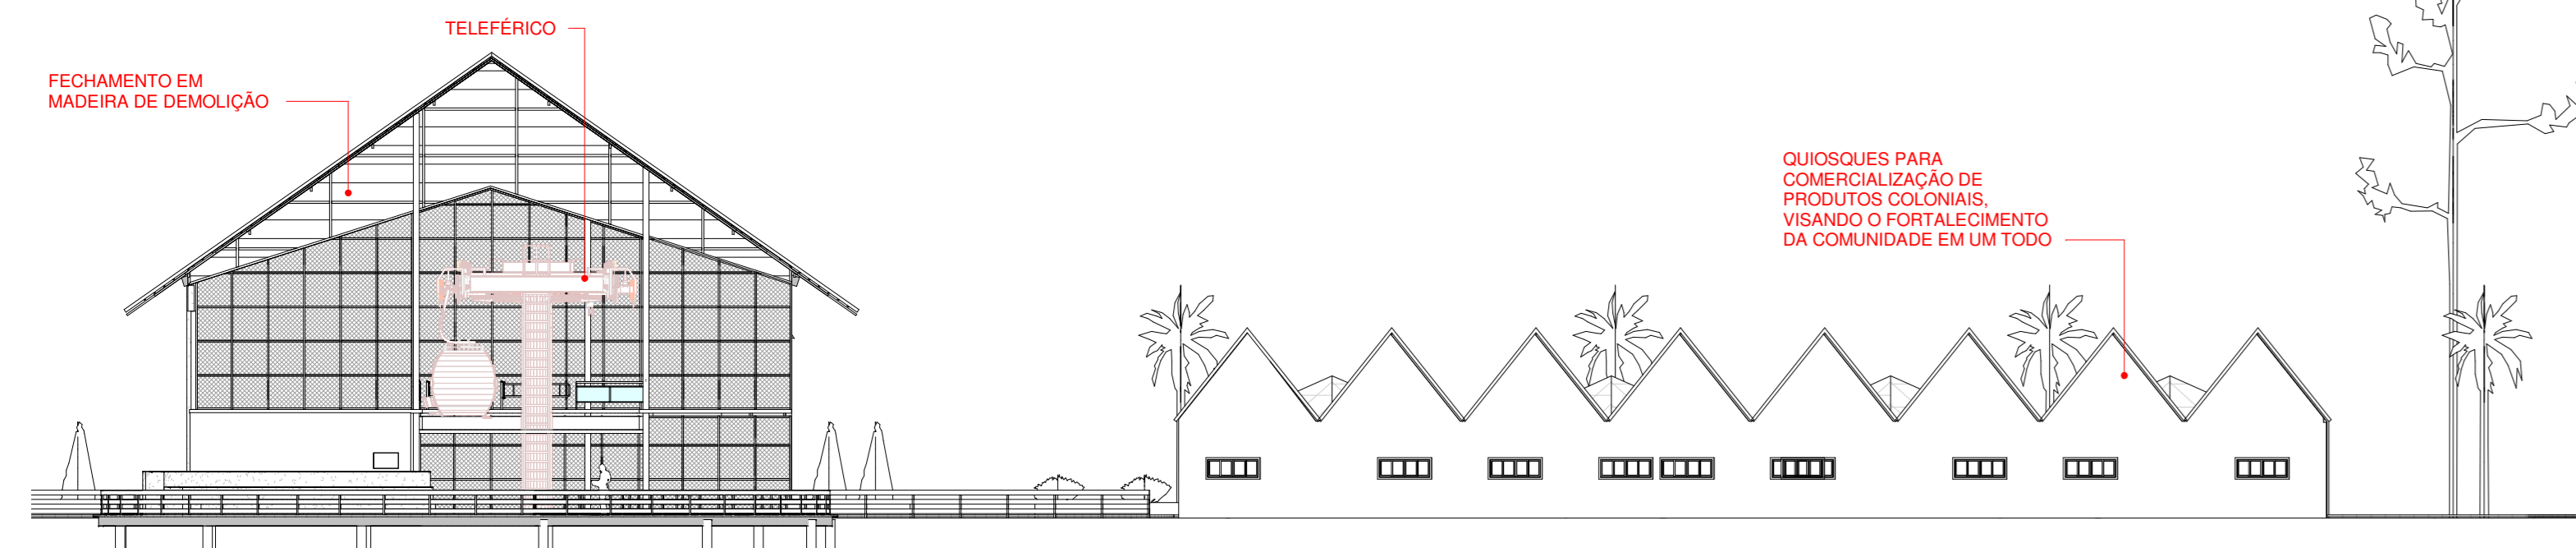

1 FACHADA SUL
ESCALA 1:200

2 FACHADA NORTE
ESCALA 1:200

3 FACHADA OESTE
ESCALA 1:200

4 FACHADA LESTE
ESCALA 1:200

5 PLANTA BAIXA TÉRREO
ESCALA 1:1500

8 COBERTURA
ESCALA 1:200

7 PLANTA BAIXA TÉRREO
ESCALA 1:200

9 PLANTA BAIXA 1º PAVIMENTO
ESCALA 1:200

6 PLANTA BAIXA MIRANTE
ESCALA 1:500

ESTAÇÃO LUPION

A-A CORTE A-A
ESCALA 1:100

B-B CORTE B-B
ESCALA 1:200

10 PLANTA BAIXA TÉRREO
ESCALA 1:250

PRAÇA DE ALIMENTAÇÃO

MIRANTE

ESTACIONAMENTO

PÁTIO

PROMENADA

PERSPECTIVA