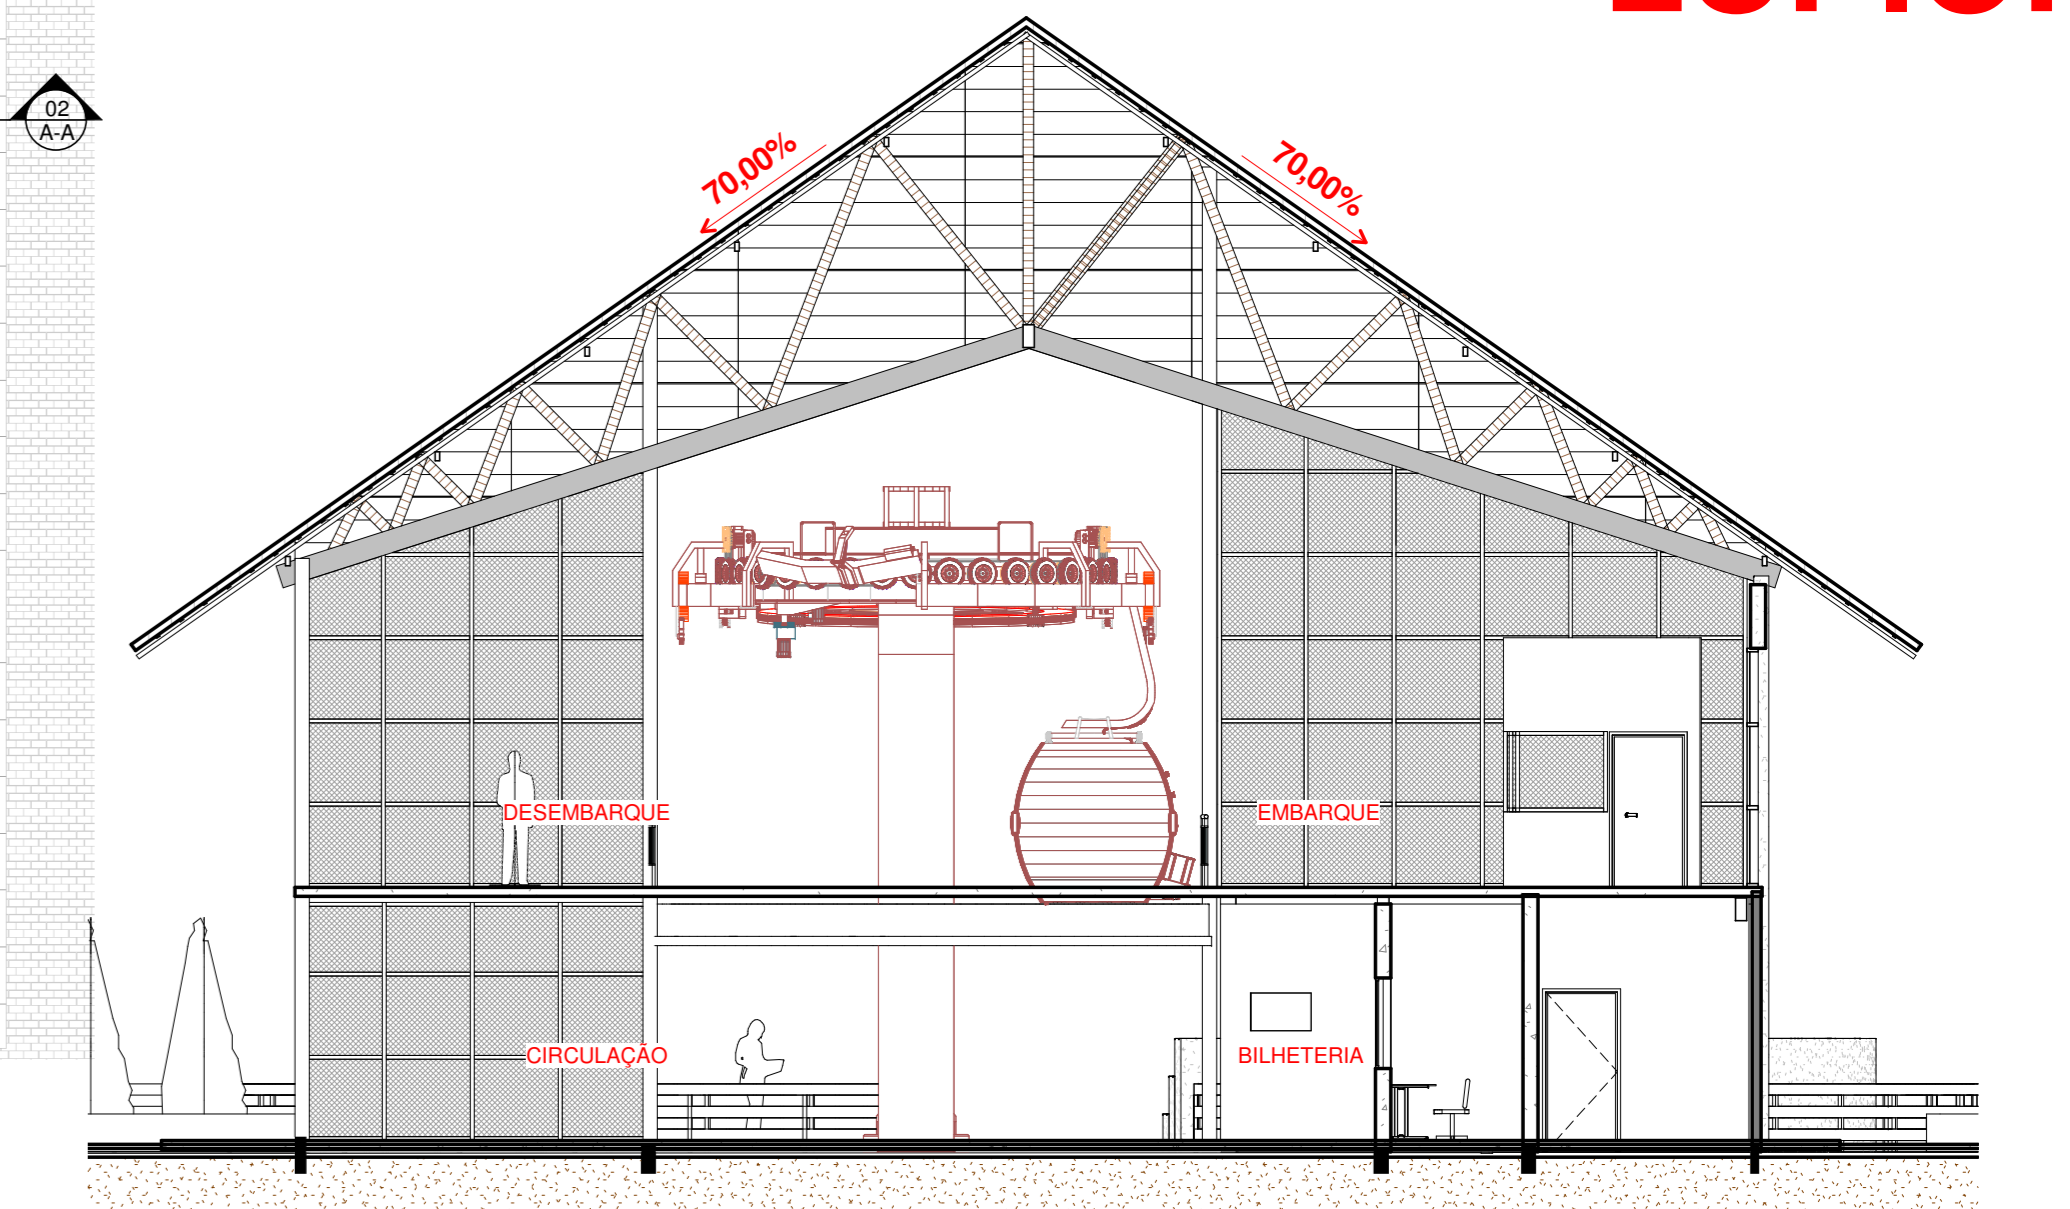

1 FACHADA SUL
ESCALA 1:200

2 FACHADA NORTE
ESCALA 1:200

3 FACHADA OESTE
ESCALA 1:200

4 FACHADA LESTE
ESCALA 1:200

5 PLANTA BAIXA TÉRREO
ESCALA 1:1500

8 COBERTURA
ESCALA 1:200

7 PLANTA BAIXA TÉRREO
ESCALA 1:200

9 PLANTA BAIXA 1º PAVIMENTO
ESCALA 1:200

6 PLANTA BAIXA MIRANTE
ESCALA 1:500

ESTAÇÃO LUPION

A-A CORTE A-A
ESCALA 1:100

B-B CORTE B-B
ESCALA 1:200

10 PLANTA BAIXA TÉRREO
ESCALA 1:250

PRAÇA DE ALIMENTAÇÃO

MIRANTE

ESTACIONAMENTO

PÁTIO

PROMENADA

PERSPECTIVA